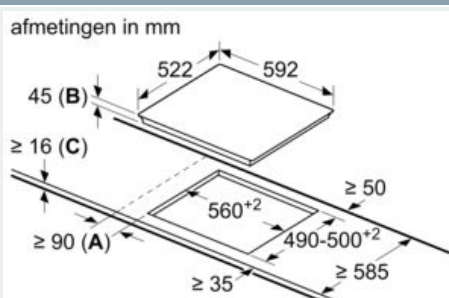

Kenmerken

Technische gegevens

Productnaam/ Productfamilie : kookplaat glaskeramiek
 Uitvoering : Inbouw
 Energiesoort : Elektrisch
 Aantal zones dat tegelijk kan worden gebruikt : 4
 Inbouwafmetingen : 45 x 560-560 x 490-500 mm
 Breedte apparaat : 592 mm
 Afmetingen van het toestel : 45 x 592 x 522 mm
 Afmetingen inclusief verpakking hxbxd : 100 x 750 x 590 mm
 Nettogewicht : 7,9 kg
 Brutogewicht : 8,7 kg
 Indicator restwarmte : Apart
 Positie bedieningspaneel : Front
 Materiaal vangschaal : Glaskeramisch
 Kleur oppervlak : Zwart
 Keurmerken : CE, Eurasian, VDE
 EAN-code : 4242003766859
 Aansluitwaarde : 6700 W
 Spanning : 220-240 V
 Frequentie : 50; 60 Hz

Omgeving / Zekerheid:

- Hoofdschakelaar On/Off
- Functiecontrolelampje
- 2-fasige aanduiding van de restwarmte voor iedere kookzone
- Kinderbeveiliging
- Veiligheidsuitschakeling

Kookplaat / Vermogen:

- 1 x Ø 145 mm (1.2 kW)
- 1 x Ø170 mm, 265 mm (1.8 kW, 2.6 kW)
- 1 x Ø120 mm, 210 mm (2.2 kW, 0.75 kW)
- 1 x Ø145 mm (1.2 kW)
- Aansluitwaarde: 6.7 kW
- Volledig elektronische bediening op 17 niveaus

Afmetingen:

- Toestelafmetingen (BxD): 592 x 522 mm
- Inbouwafmetingen (HxBxD): 45 x 560 x 490 mm
- Minimale dikte van het werkvlak: 16 mm

iQ300, elektrische kookplaat, 60 cm,
Zwart
ET651BNB1E

Maattekeningen

- A:** Minimale afstand van de kookplaat-uitsparing tot de wand.
B: Uitsparingsdiepte
C: Met daaronder gemonteerde oven min. 20, eventueel meer; raadpleeg ruimtevereisten voor de oven.