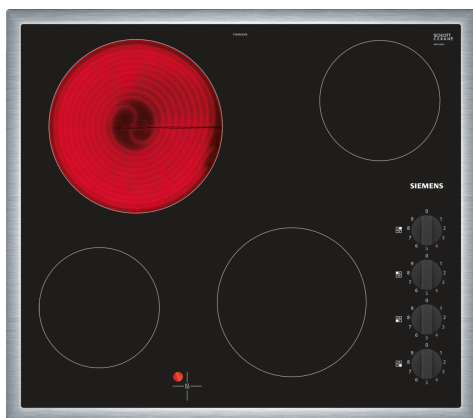

## iQ100, Elektrische kookplaat, 60 cm, Zwart, Opbouw met kader ET645CEA1E

### Optionele toebehoren

HZ390090	Wok 3-delig set
HZ9SE030	3-delige pannenset

De moderne kookplaat van glaskeramiek voor meer kookplezier en minder schoonmaakwerk.

- ✓ Kookplaat 60 cm: ruimte voor 4 potten or pannen.
- ✓ Kookzone linksvoor: 145 mm, 1.2 kW
- ✓ Kookzone linksachter: 210 mm, 2.2 kW
- ✓ Kookzone rechtsachter: 145 mm, 1.2 kW
- ✓ Kookzone rechtsvoor: 180 mm, 2 kW

### Kenmerken

- Kookplaat 60 cm: ruimte voor 4 potten or pannen.