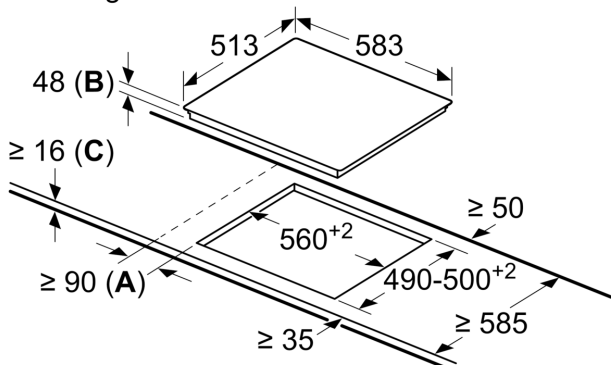

#### Technische gegevens

Productnaam/ Productfamilie: ..... kookplaat  
 glaskeramiek  
 Inbouw/vrijstaand: ..... Inbouw  
 Energietype: ..... Elektrisch  
 Aantal kookzones: ..... 4  
 Inbouwafmetingen: ..... 48 x 560-560 x 490-500 mm  
 Breedte: ..... 583 mm  
 Afmetingen van het toestel: ..... 48 x 583 x 513 mm  
 Afmetingen inclusief verpakking hxbxd: ..... 100 x 750 x 590 mm  
 Nettogewicht: ..... 7.5 kg  
 Brutoweight: ..... 8.3 kg  
 Indicator restwarmte: ..... Apart  
 Positie bedieningspaneel: ..... Zijdelings  
 Materiaal vangschaal: ..... Glaskeramisch  
 Kleur oppervlak: ..... Zwart, edelstaal  
 Kleur van de omlijsting: ..... edelstaal  
 EAN-code: ..... 4242003753668  
 Spanning: ..... 220-240 V  
 Frequentie: ..... 60; 50 Hz

#### Installatie

- Toestelafmetingen (HxBxD): 48 x 583 x 513
- Inbouwafmetingen (HxBxD) : 48 x 560 x (490 - 500)
- Minimale dikte van het werkblad: 16 mm
- Aansluitwaarde: 6600 W

iQ100, Elektrische kookplaat, 60 cm, Zwart, Opbouw met kader ET645CEA1E

Maattekeningen

afmetingen in mm

**A:** Minimale afstand van de kookplaat-uitsparing tot de wand.

**B:** Uitsparingsdiepte

**C:** Met daaronder gemonteerde oven min. 20, eventueel meer; raadpleeg ruimtevereisten voor de oven.