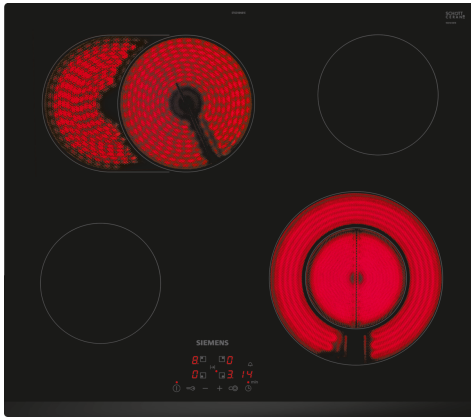

iQ300, Elektrische kookplaat, 60 cm, Zwart, Opbouw zonder kader ET631BNB1E

Optionele toebehoren

HZ32WA00	Draadloze bluetooth thermometer
HZ392617	Tussenbodem
HZ9SE030	3-delige pannenset

De moderne kookplaat van glaskeramiek voor meer kookplezier en minder schoonmaakwerk.

- ✓ Voldoende plaats voor grote potten en pannen dankzij de variabele kookzone van 21 cm.
- ✓ U kunt kookzones inschakelen en bedienen door het touchControl bedieningspaneel lichtjes met een vinger aan te raken.
- ✓ Veilig uitschakelen van de kookzone na het einde van de geselecteerde kooktijd dankzij de timer met uitschakelfunctie.
- ✓ Met de Kinderbeveiliging worden alle kookzones tegen ongewenst inschakelen beveiligd.

Kenmerken

Technische gegevens

Productnaam/ Productfamilie: kookplaat glaskeramiek
 Inbouw/vrijstaand: Inbouw
 Energietype: Elektrisch
 Aantal kookzones: 4
 Inbouwafmetingen: 45 x 560-560 x 490-500 mm
 Breedte: 592 mm
 Afmetingen van het toestel: 45 x 592 x 522 mm
 Afmetingen inclusief verpakking hxbxd: 100 x 750 x 590 mm
 Nettogewicht: 7.8 kg
 Brutogewicht: 8.5 kg
 Indicator restwarmte: Apart
 Positie bedieningspaneel: Vooraan
 Materiaal vangschaal: Glaskeramisch
 Kleur oppervlak: Zwart
 EAN-code: 4242003898321
 Spanning: 220-240 V
 Frequentie: 50; 60 Hz

iQ300, Elektrische kookplaat, 60 cm, Zwart, Opbouw zonder kader ET631BNB1E

Kenmerken

- Kookplaat 60 cm: ruimte voor 4 potten or pannen.

Flexibiliteit van kookzones

- Braadzone: gebruik braadstukken op de uitbreidbare kookzone.
- Variabele kookzone: gebruik normaal of groter kookgerei op de uitgebreide kookzone.
- Kookzone linksvoor: 145 mm, 1.2 kW
- Kookzone linksachter: 170 mm, 265 mm, 1.8 kW
- Kookzone rechtsachter: 145 mm, 1.2 kW
- Kookzone rechtsvoor: 120 mm, 210 mm, 0.75 kW