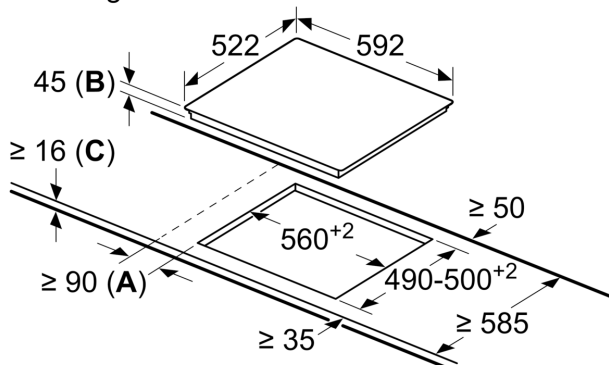

Kenmerken

Technische gegevens

Productnaam/ Productfamilie: kookplaat glaskeramiek
 Inbouw/vrijstaand: Inbouw
 Energietype: Elektrisch
 Aantal kookzones: 4
 Inbouwafmetingen: 45 x 560-560 x 490-500 mm
 Breedte: 592 mm
 Afmetingen van het toestel: 45 x 592 x 522 mm
 Afmetingen inclusief verpakking hxbxd: 100 x 750 x 590 mm
 Nettogewicht: 7.8 kg
 Brutogewicht: 8.5 kg
 Indicator restwarmte: Apart
 Positie bedieningspaneel: Vooraan
 Materiaal vangschaal: Glaskeramisch
 Kleur oppervlak: Zwart
 EAN-code: 4242003898321
 Spanning: 220-240 V
 Frequentie: 50; 60 Hz

Design

- Zonder kader, facet vooraan

Veiligheid

- 2-fasige aanduiding van de restwarmte voor iedere kookzone: geeft aan welke kookzones heet of warm zijn.
- Kinderbeveiliging: voorkom onbedoelde activering van de kookplaat.
- Hoofdschakelaar: schakel alle kookzones uit met een druk op de knop.
- Functiecontrolelampje: geeft aan of de kookplaat aan het opwarmen is.
- Veiligheidsuitschakeling: om veiligheidsredenen stopt de verwarming na een vooraf ingestelde tijd zonder interactie (aanpasbaar).

Installatie

- Toestelafmetingen (HxBxD): 45 x 592 x 522
- Inbouwafmetingen (HxBxD) : 45 x 560 x (490 - 500)
- Minimale dikte van het werkblad: 16 mm
- Aansluitwaarde: 6700 W

iQ300, Elektrische kookplaat, 60
cm, Zwart, Opbouw zonder kader
ET631BNB1E

Maattekeningen

afmetingen in mm

A: Minimale afstand van de kookplaat-uitsparing tot de wand.

B: Uitsparingsdiepte

C: Met daaronder gemonteerde oven min. 20, eventueel meer; raadpleeg ruimtevereisten voor de oven.