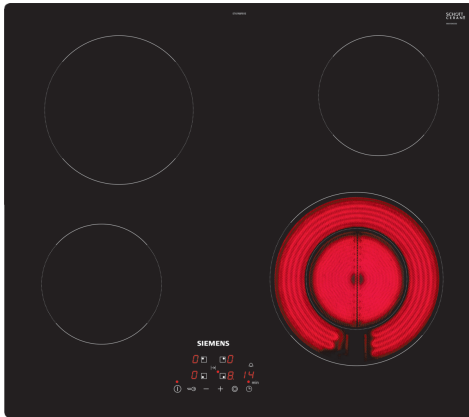

**iQ300, Elektrische kookplaat, 60 cm, Zwart, Opbouw zonder kader ET61RFB1E**

**Optionele toebehoren**

- HZ9FE280 gietijzeren braadpan Ø 18 / 28 cm
- HZ9SE030 3-delige pannenset
- HZ32WA00 Draadloze bluetooth thermometer

De moderne kookplaat van glaskeramiek voor meer kookplezier en minder schoonmaakwerk.

- ✓ Voldoende plaats voor grote potten en pannen dankzij de variabele kookzone van 21 cm.
- ✓ U kunt kookzones inschakelen en bedienen door het touchControl bedieningspaneel lichtjes met een vinger aan te raken.
- ✓ Veilig uitschakelen van de kookzone na het einde van de geselecteerde kooktijd dankzij de timer met uitschakelfunctie.
- ✓ Met de Kinderbeveiliging worden alle kookzones tegen ongewenst inschakelen beveiligd.

## iQ300, Elektrische kookplaat, 60 cm, Zwart, Opbouw zonder kader ET61RFB1E

### Kenmerken

- Kookplaat 60 cm: ruimte voor 4 potten or pannen.