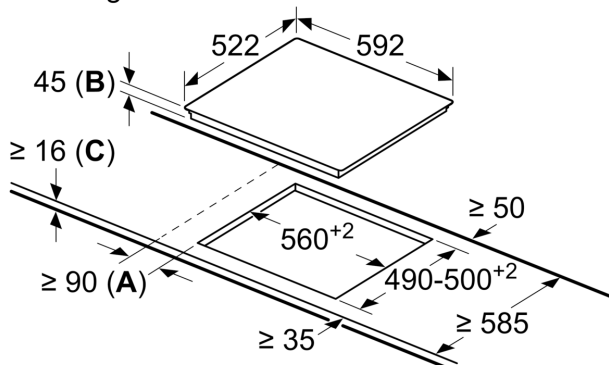

#### Installatie

- Toestelafmetingen (HxBxD): 45 x 592 x 522
- Inbouwafmetingen (HxBxD) : 45 x 560 x (490 - 500)
- Minimale dikte van het werkblad: 16 mm
- Aansluitwaarde: 6600 W

iQ300, Elektrische kookplaat, 60  
cm, Zwart, Opbouw zonder kader  
ET61RBF1E

Maattekeningen

afmetingen in mm

**A:** Minimale afstand van de kookplaat-uitsparing tot de wand.

**B:** Uitsparingsdiepte

**C:** Met daaronder gemonteerde oven min. 20, eventueel meer; raadpleeg ruimtevereisten voor de oven.