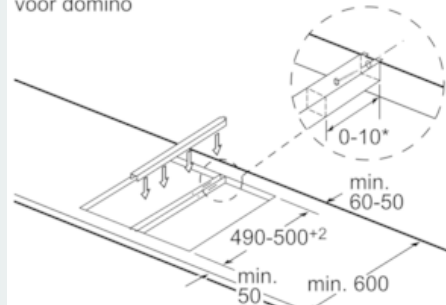

Design:

- touchSlider sensorbediening
- Vitrokeramisch deksel
- Mogelijk te combineren met andere "Facet-design" vitrokeramische kookplaten

Afmetingen:

- Minimale dikte van het werkvlak: 30 mm
- Afmetingen toestel (HxBxD): 236 x 392 x 520 mm
- Inbouwafmetingen (HxBxD): 236 x x mm
- Aansluitkabel 1m

iQ500, Domino grill, 40 cm ET475FUB1E

Maattekeningen

Afb. bij tabel domino combinatiemogelijkheden met overeenkomstige apparaat- en uitsparingsmaten

Bij inbouw van twee of meer elementen naast elkaar is één of zijn meerdere montagesets noodzakelijk (2 elementen 1 montageset, 3 elementen 2 montagesets etc.).

Bij inbouw van twee Domino-elementen directe naaste een kookplaat zijn twee montagesets (HZ394301) noodzakelijk.

Afmeting in mm

Bij inbouw van een Domino-element direct naast een kookplaat is een montageset (HZ394301) noodzakelijk.

Afmeting in mm

Bij inbouw van twee of meer domino-elementen direct naast elkaar is één of zijn meer montagesets noodzakelijk (2 elementen 1 montageset, 3 elementen 2 montagesets, etc).

Afmetingen in mm

Montageset (HZ394301) voor domino