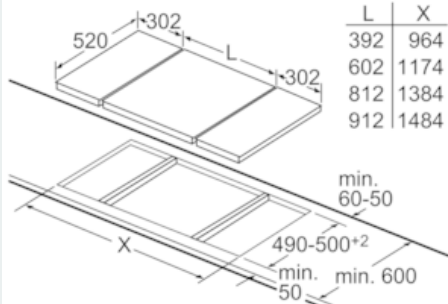

Kenmerken

Technische gegevens

Productnaam/ Productfamilie : Vario/Domino lavagrill
 Uitvoering : Inbouw
 Energiesoort : Elektrisch
 Soort besturing : Electronisch
 Materiaal van grillrooster : Gietijzer
 Inbouwafmetingen : 236 x x
 Breedte apparaat (mm) : 392
 Afmetingen van het toestel (mm) : 236 x 392 x 520
 Afmetingen inclusief verpakking hxbxd (mm) : 275 x 470 x 610
 Nettogewicht (kg) : 16,002
 Brutoweight (kg) : 18,4
 Indicator restwarmte : Apart
 Positie bedieningspaneel : Voorzijde kookplaat
 Materiaal vangschaal : Gietijzer
 Kleur oppervlak : geborsteld aluminium, zwart
 Keurmerken : Australia Standards, CE, Ukraine, VDE
 Lengte elektriciteits snoer (cm) : 100
 EAN-code : 4242003687611
 Aansluitwaarde (W) : 3400
 Minimale smeltveiligheid (A) : 13
 Spanning (V) : 220-240
 Frequentie (Hz) : 50; 60

Design:

- touchSlider sensorbediening
- Vitrokeramisch deksel
- Mogelijk te combineren met andere "Facet-design" vitrokeramische kookplaten

Afmetingen:

- Minimale dikte van het werkvlak: 30 mm
- Afmetingen toestel (HxBxD): 236 x 392 x 520 mm
- Inbouwafmetingen (HxBxD): 236 x x mm
- Aansluitkabel 1m

iQ500, Domino grill, 40 cm ET475FUB1E

Maattekeningen

Afb. bij tabel domino combinatiemogelijkheden met overeenkomstige apparaat- en uitsparingsmaten

Bij inbouw van twee of meer elementen naast elkaar is één of zijn meerdere montagesets noodzakelijk (2 elementen 1 montageset, 3 elementen 2 montagesets etc.).

Bij inbouw van twee Domino-elementen directe naaste een kookplaat zijn twee montagesets (HZ394301) noodzakelijk.

Afmeting in mm

Bij inbouw van een Domino-element direct naast een kookplaat is een montageset (HZ394301) noodzakelijk.