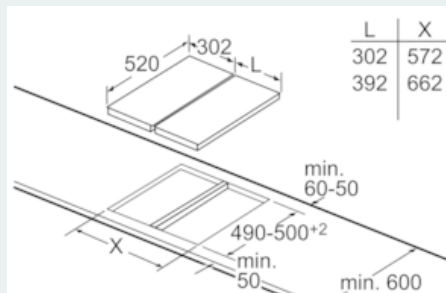

Bij inbouw van twee Domino-elementen directe naaste een kookplaat zijn twee montagesets (HZ394301) noodzakelijk.

Afmeting in mm

Bij inbouw van een Domino-element direct naast een kookplaat is een montageset (HZ394301) noodzakelijk.

Afmeting in mm

Bij inbouw van twee of meer domino-elementen direct naast elkaar is één of zijn meer montagesets noodzakelijk (2 elementen 1 montageset, 3 elementen 2 montagesets, etc).

Afmetingen in mm

Montageset (HZ394301) voor domino

* Afhankelijk van de uitsparingsdiepte

Afmetingen in mm

Bij inbouw van twee of meer domino-elementen direct naast elkaar is één of zijn meer montagesets noodzakelijk (2 elementen 1 montageset, 3 elementen 2 montagesets, etc).

Afmetingen in mm