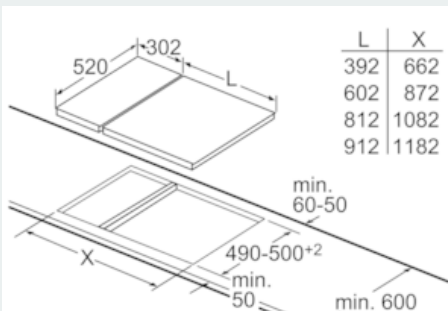

Kenmerken

Technische gegevens

Productnaam/ Productfamilie : Vario/Domino lavagrill
 Uitvoering : Inbouw
 Energiesoort : Elektrisch
 Soort besturing : Electronisch
 Materiaal van grillrooster : Gietijzer
 Inbouwafmetingen : 236 x x
 Breedte apparaat (mm) : 392
 Afmetingen van het toestel (mm) : 236 x 392 x 520
 Afmetingen inclusief verpakking hxbxd (mm) : 275 x 470 x 610
 Nettogewicht (kg) : 16,002
 Brutoweight (kg) : 18,4
 Indicator restwarmte : Apart
 Positie bedieningspaneel : Voorzijde kookplaat
 Materiaal vangschaal : Gietijzer
 Kleur oppervlak : geborsteld aluminium, zwart
 Keurmerken : Australia Standards, CE, Ukraine, VDE
 Lengte elektriciteits snoer (cm) : 100
 EAN-code : 4242003687611
 Aansluitwaarde (W) : 3400
 Minimale smeltveiligheid (A) : 13
 Spanning (V) : 220-240
 Frequentie (Hz) : 50; 60

Design:

- touchSlider sensorbediening
- Vitrokeramisch deksel
- Mogelijk te combineren met andere "Facet-design" vitrokeramische kookplaten

Afmetingen:

- Minimale dikte van het werkvlak: 30 mm
- Afmetingen toestel (HxBxD): 236 x 392 x 520 mm
- Inbouwafmetingen (HxBxD): 236 x x mm
- Aansluitkabel 1m

iQ500, Domino grill, 40 cm ET475FUB1E

Maattekeningen

Afb. bij tabel domino combinatiemogelijkheden met overeenkomstige apparaat- en uitsparingsmaten

Bij inbouw van twee of meer elementen naast elkaar is één of zijn meerdere montagesets noodzakelijk (2 elementen 1 montageset, 3 elementen 2 montagesets etc.).

Bij inbouw van twee Domino-elementen directe naaste een kookplaat zijn twee montagesets (HZ394301) noodzakelijk.

Afmeting in mm

Bij inbouw van een Domino-element direct naast een kookplaat is een montageset (HZ394301) noodzakelijk.