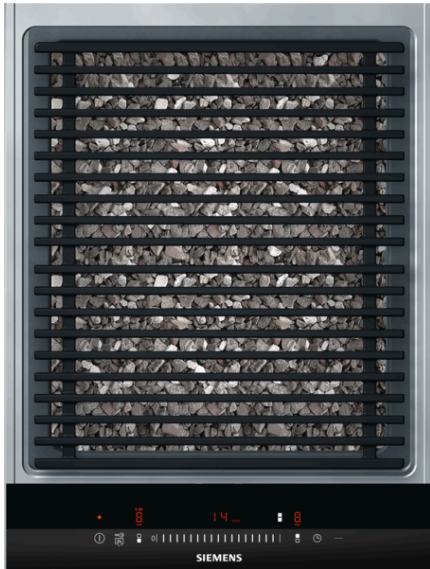

iQ500, Domino grill, 40 cm ET475FUB1E

Toebehoren geïntegreerd

1 x Lavasteen

Optionele toebehoren

HZ398300
HZ394301 Verbindingslijst

Grillen naar hartenlust – perfecte grillresultaten en een gereduceerde rookontwikkeling dankzij de Domino-lavagrill.

- ✓ De 40 cm brede lavagrill Domino is ideaal te combineren met andere Domino- of facetdesignkookplaten.
- ✓ Dankzij de touchSlider-bediening kan de temperatuur rechtstreeks worden ingesteld door deze één keer aan te raken of door er met een vinger even over te strijken.
- ✓ Wanneer niet in gebruik, stijlvol in de Domino-eenheid geïntegreerd dankzij de hoogwaardige vitrokeramische afdekking.
- ✓ Twee grill-varianten: grillen met lavastenen of met warmwaterbad (bain-marie).

iQ500, Domino grill, 40 cm ET475FUB1E

Kenmerken

- Groot oppervlak om te grillen op gietijzeren rooster

Comfort / Zekerheid:

- Inox grillkuip te gebruiken met lavasteen of water
- Kookwekker
- Count-up timer
- wipeGuard: beveiliging van de instellingen gedurende 30 seconden
- Volledig elektronische bediening op 17 niveaus
- 2 apart regelbare verwarmingselementen
- reStart functie
- Digitale display
- Kinderbeveiliging
- Veiligheidsuitschakeling
- Hoofdschakelaar On/Off
- Functiecontrolelampje
- Symbool-aanduiding voorverwarming
- Afvoerkraan
- 2-fasige aanduiding van de restwarmte voor iedere kookzone
- Display energieverbruik