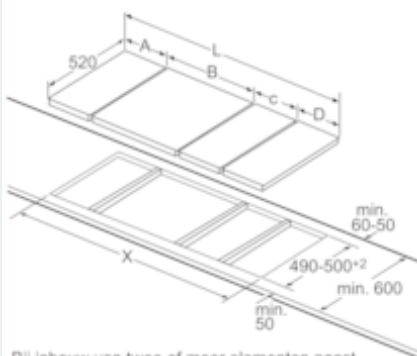

Kenmerken

Technische gegevens

Productnaam/ Productfamilie : Vario/Domino lavagrill
 Uitvoering : Inbouw
 Energiesoort : Elektrisch
 Soort besturing : Electronisch
 Materiaal van grillrooster : Gietijzer
 Inbouwafmetingen : 236 x x
 Breedte apparaat (mm) : 392
 Afmetingen van het toestel (mm) : 236 x 392 x 520
 Afmetingen inclusief verpakking hxbxd (mm) : 275 x 470 x 610
 Nettogewicht (kg) : 16,002
 Brutoweight (kg) : 18,4
 Indicator restwarmte : Apart
 Positie bedieningspaneel : Voorzijde kookplaat
 Materiaal vangschaal : Gietijzer
 Kleur oppervlak : geborsteld aluminium, zwart
 Keurmerken : Australia Standards, CE, Ukraine, VDE
 Lengte elektriciteits snoer (cm) : 100
 EAN-code : 4242003687611
 Aansluitwaarde (W) : 3400
 Minimale smeltveiligheid (A) : 13
 Spanning (V) : 220-240
 Frequentie (Hz) : 50; 60

Design:

- touchSlider sensorbediening
- Vitrokeramisch deksel
- Mogelijk te combineren met andere "Facet-design" vitrokeramische kookplaten

Afmetingen:

- Minimale dikte van het werkvlak: 30 mm
- Afmetingen toestel (HxBxD): 236 x 392 x 520 mm
- Inbouwafmetingen (HxBxD): 236 x x mm
- Aansluitkabel 1m

iQ500, Domino grill, 40 cm ET475FUB1E

Maattekeningen

Afb. bij tabel domino combinatiemogelijkheden met overeenkomstige apparaat- en uitsparingsmaten

Bij inbouw van twee of meer elementen naast elkaar is één of zijn meerdere montagesets noodzakelijk (2 elementen 1 montageset, 3 elementen 2 montagesets etc.).

Bij inbouw van twee Domino-elementen directe naaste een kookplaat zijn twee montagesets (HZ394301) noodzakelijk.

Afmeting in mm

Bij inbouw van een Domino-element direct naast een kookplaat is een montageset (HZ394301) noodzakelijk.