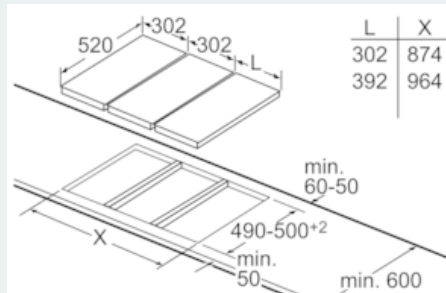

Bij inbouw van twee of meer domino-elementen direct naast elkaar is één of zijn meer montagesets noodzakelijk (2 elementen 1 montageset, 3 elementen 2 montagesets, etc).

Afmetingen in mm

Montageset (HZ394301) voor domino