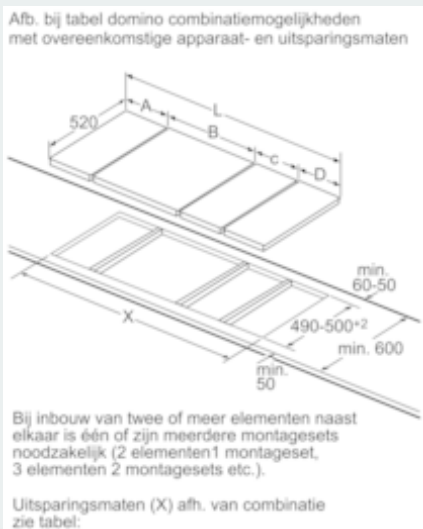

iQ500, Domino grill, 30 cm ET375FUB1E

Maattekeningen

iQ500, Domino grill, 30 cm ET375FUB1E

Maattekeningen

Almeting in mm
Domino combinatiemogelijkheden met
overeenkomstige apparaat- en uitsparingsmaten

Breedtype:	30	40	60	70	80	90
Apparaatbreedte:	302	392	602	710	812	912
	A	B	C	D	L	X
2x30	302	302	-	-	604	572
1x30, 1x40	302	392	-	-	694	662
1x30, 1x60	302	602	-	-	904	872
1x30, 1x70*	302	710	-	-	1012	980
1x30, 1x80	302	812	-	-	1114	1082
1x30, 1x90	302	912	-	-	1214	1182
2x40	392	392	-	-	784	752
1x40, 1x60	392	602	-	-	994	962
1x40, 1x70*	392	710	-	-	1102	1070
1x40, 1x80	392	812	-	-	1204	1172
1x40, 1x90	392	912	-	-	1304	1272
3x30	302	302	302	-	906	874
2x30, 1x40	302	302	392	-	996	964
2x30, 1x60	302	302	602	-	1206	1174
2x30, 1x70*	302	302	710	-	1314	1282
2x30, 1x80	302	302	812	-	1416	1384
2x30, 1x90	302	302	912	-	1516	1484
1x30, 2x40	302	392	392	-	1086	1054
1x30, 1x40, 1x60	302	392	602	-	1296	1264
1x30, 1x40, 1x70*	302	392	710	-	1404	1372
1x30, 1x40, 1x80	302	392	812	-	1506	1474
1x30, 1x40, 1x90	302	392	912	-	1606	1574
3x40	392	392	392	-	1176	1144
2x40, 1x60	392	392	602	-	1386	1354
4x30	302	302	302	302	1208	1176
3x30, 1x40	302	302	302	392	1296	1266
2x30, 2x40	302	302	392	392	1388	1356
1x30, 3x40	302	392	392	392	1478	1446
1x30, 1x75	302	750	-	-	1052	1016
1x40, 1x75	392	750	-	-	1142	1106
2x30, 1x75	302	302	750	-	1318	1282
1x30, 1x40, 1x75	302	392	750	-	1418	1382