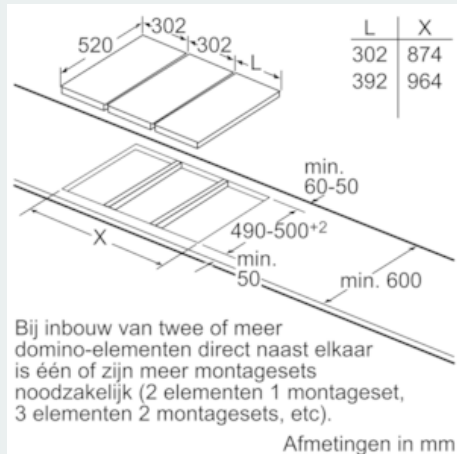

iQ500, Domino grill, 30 cm ET375FUB1E

Maattekeningen

iQ500, Domino grill, 30 cm ET375FUB1E

Maattekeningen

Almeting in mm
Domino combinatiemogelijkheden met
overeenkomstige apparaat- en uitsparingsmaten

Breedtype:	30	40	60	70	80	90
Apparaatbreedte:	302	392	602	710	812	912
	A	B	C	D	L	X
2x30	302	302	-	-	604	572
1x30, 1x40	302	392	-	-	694	662
1x30, 1x60	302	602	-	-	904	872
1x30, 1x70*	302	710	-	-	1012	980
1x30, 1x80	302	812	-	-	1114	1082
1x30, 1x90	302	912	-	-	1214	1182
2x40	392	392	-	-	784	752
1x40, 1x60	392	602	-	-	994	962
1x40, 1x70*	392	710	-	-	1102	1070
1x40, 1x80	392	812	-	-	1204	1172
1x40, 1x90	392	912	-	-	1304	1272
3x30	302	302	302	-	906	874
2x30, 1x40	302	302	392	-	996	964
2x30, 1x60	302	302	602	-	1206	1174
2x30, 1x70*	302	302	710	-	1314	1282
2x30, 1x80	302	302	812	-	1416	1384
2x30, 1x90	302	302	912	-	1516	1484
1x30, 2x40	302	392	392	-	1086	1054
1x30, 1x40, 1x60	302	392	602	-	1296	1264
1x30, 1x40, 1x70*	302	392	710	-	1404	1372
1x30, 1x40, 1x80	302	392	812	-	1506	1474
1x30, 1x40, 1x90	302	392	912	-	1606	1574
3x40	392	392	392	-	1176	1144
2x40, 1x60	392	392	602	-	1386	1354
4x30	302	302	302	302	1208	1176
3x30, 1x40	302	302	302	392	1296	1266
2x30, 2x40	302	302	392	392	1388	1356
1x30, 3x40	302	392	392	392	1478	1446
1x30, 1x75	302	750	-	-	1052	1016
1x40, 1x75	392	750	-	-	1142	1106
2x30, 1x75	302	302	750	-	1318	1282
1x30, 1x40, 1x75	302	392	750	-	1418	1382