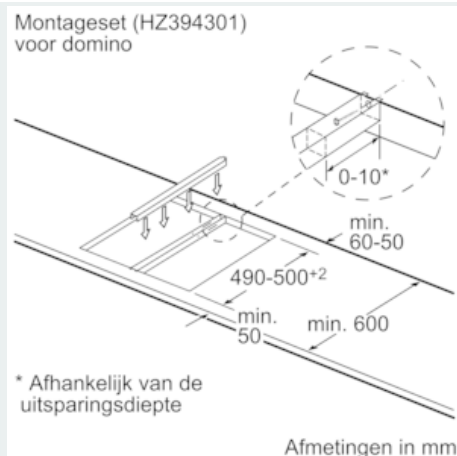

iQ500, Domino grill, 30 cm ET375FUB1E

Maattekeningen

iQ500, Domino grill, 30 cm ET375FUB1E

Maattekeningen

Almeting in mm
Domino combinatiemogelijkheden met
overeenkomstige apparaat- en uitsparingsmaten

Breedtype:	30	40	60	70	80	90
Apparaatbreedte:	302	392	602	710	812	912
	A	B	C	D	L	X
2x30	302	302	-	-	604	572
1x30, 1x40	302	392	-	-	694	662
1x30, 1x60	302	602	-	-	904	872
1x30, 1x70*	302	710	-	-	1012	980
1x30, 1x80	302	812	-	-	1114	1082
1x30, 1x90	302	912	-	-	1214	1182
2x40	392	392	-	-	784	752
1x40, 1x60	392	602	-	-	994	962
1x40, 1x70*	392	710	-	-	1102	1070
1x40, 1x80	392	812	-	-	1204	1172
1x40, 1x90	392	912	-	-	1304	1272
3x30	302	302	302	-	906	874
2x30, 1x40	302	302	392	-	996	964
2x30, 1x60	302	302	602	-	1206	1174
2x30, 1x70*	302	302	710	-	1314	1282
2x30, 1x80	302	302	812	-	1416	1384
2x30, 1x90	302	302	912	-	1516	1484
1x30, 2x40	302	392	392	-	1086	1054
1x30, 1x40, 1x60	302	392	602	-	1296	1264
1x30, 1x40, 1x70*	302	392	710	-	1404	1372
1x30, 1x40, 1x80	302	392	812	-	1506	1474
1x30, 1x40, 1x90	302	392	912	-	1606	1574
3x40	392	392	392	-	1176	1144
2x40, 1x60	392	392	602	-	1386	1354
4x30	302	302	302	302	1208	1176
3x30, 1x40	302	302	302	392	1296	1266
2x30, 2x40	302	302	392	392	1388	1356
1x30, 3x40	302	392	392	392	1478	1446
1x30, 1x75	302	750	-	-	1052	1016
1x40, 1x75	392	750	-	-	1142	1106
2x30, 1x75	302	302	750	-	1318	1282
1x30, 1x40, 1x75	302	392	750	-	1418	1382