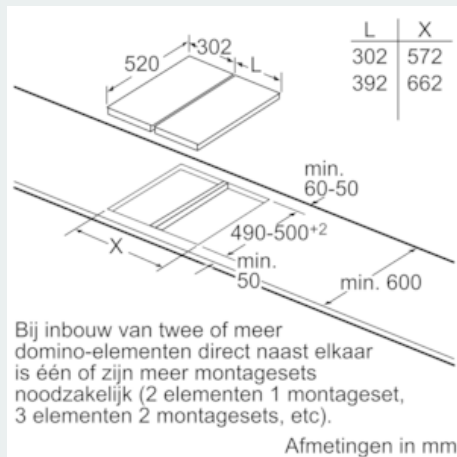

iQ500, Domino grill, 30 cm ET375FUB1E

Maattekeningen

iQ500, Domino grill, 30 cm ET375FUB1E

Maattekeningen

Almeting in mm
Domino combinatiemogelijkheden met
overeenkomstige apparaat- en uitsparingsmaten

Breedtype:	30	40	60	70	80	90
Apparaatbreedte:	302	392	602	710	812	912
	A	B	C	D	L	X
2x30	302	302	-	-	604	572
1x30, 1x40	302	392	-	-	694	662
1x30, 1x60	302	602	-	-	904	872
1x30, 1x70*	302	710	-	-	1012	980
1x30, 1x80	302	812	-	-	1114	1082
1x30, 1x90	302	912	-	-	1214	1182
2x40	392	392	-	-	784	752
1x40, 1x60	392	602	-	-	994	962
1x40, 1x70*	392	710	-	-	1102	1070
1x40, 1x80	392	812	-	-	1204	1172
1x40, 1x90	392	912	-	-	1304	1272
3x30	302	302	302	-	906	874
2x30, 1x40	302	302	392	-	996	964
2x30, 1x60	302	302	602	-	1206	1174
2x30, 1x70*	302	302	710	-	1314	1282
2x30, 1x80	302	302	812	-	1416	1384
2x30, 1x90	302	302	912	-	1516	1484
1x30, 2x40	302	392	392	-	1086	1054
1x30, 1x40, 1x60	302	392	602	-	1296	1264
1x30, 1x40, 1x70*	302	392	710	-	1404	1372
1x30, 1x40, 1x80	302	392	812	-	1506	1474
1x30, 1x40, 1x90	302	392	912	-	1606	1574
3x40	392	392	392	-	1176	1144
2x40, 1x60	392	392	602	-	1386	1354
4x30	302	302	302	302	1208	1176
3x30, 1x40	302	302	302	392	1296	1266
2x30, 2x40	302	302	392	392	1388	1356
1x30, 3x40	302	392	392	392	1478	1446
1x30, 1x75	302	750	-	-	1052	1016
1x40, 1x75	392	750	-	-	1142	1106
2x30, 1x75	302	302	750	-	1318	1282
1x30, 1x40, 1x75	302	392	750	-	1418	1382