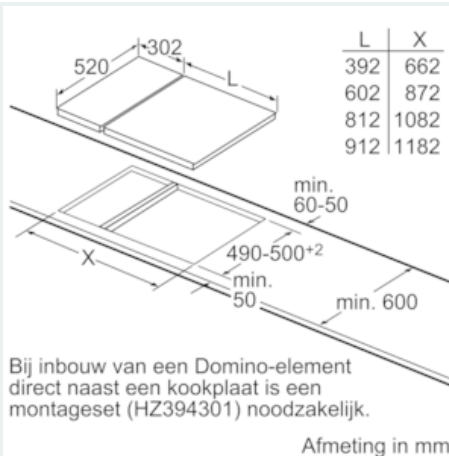

iQ500, Domino grill, 30 cm ET375FUB1E

Maattekeningen

iQ500, Domino grill, 30 cm ET375FUB1E

Maattekeningen

Almeting in mm
Domino combinatiemogelijkheden met
overeenkomstige apparaat- en uitsparingsmaten

Breedtype:	30	40	60	70	80	90
Apparaatbreedte:	302	392	602	710	812	912
	A	B	C	D	L	X
2x30	302	302	-	-	604	572
1x30, 1x40	302	392	-	-	694	662
1x30, 1x60	302	602	-	-	904	872
1x30, 1x70*	302	710	-	-	1012	980
1x30, 1x80	302	812	-	-	1114	1082
1x30, 1x90	302	912	-	-	1214	1182
2x40	392	392	-	-	784	752
1x40, 1x60	392	602	-	-	994	962
1x40, 1x70*	392	710	-	-	1102	1070
1x40, 1x80	392	812	-	-	1204	1172
1x40, 1x90	392	912	-	-	1304	1272
3x30	302	302	302	-	906	874
2x30, 1x40	302	302	392	-	996	964
2x30, 1x60	302	302	602	-	1206	1174
2x30, 1x70*	302	302	710	-	1314	1282
2x30, 1x80	302	302	812	-	1416	1384
2x30, 1x90	302	302	912	-	1516	1484
1x30, 2x40	302	392	392	-	1086	1054
1x30, 1x40, 1x60	302	392	602	-	1296	1264
1x30, 1x40, 1x70*	302	392	710	-	1404	1372
1x30, 1x40, 1x80	302	392	812	-	1506	1474
1x30, 1x40, 1x90	302	392	912	-	1606	1574
3x40	392	392	392	-	1176	1144
2x40, 1x60	392	392	602	-	1386	1354
4x30	302	302	302	302	1208	1176
3x30, 1x40	302	302	302	392	1296	1266
2x30, 2x40	302	302	392	392	1388	1356
1x30, 3x40	302	392	392	392	1478	1446
1x30, 1x75	302	750	-	-	1052	1016
1x40, 1x75	392	750	-	-	1142	1106
2x30, 1x75	302	302	750	-	1318	1282
1x30, 1x40, 1x75	302	392	750	-	1418	1382