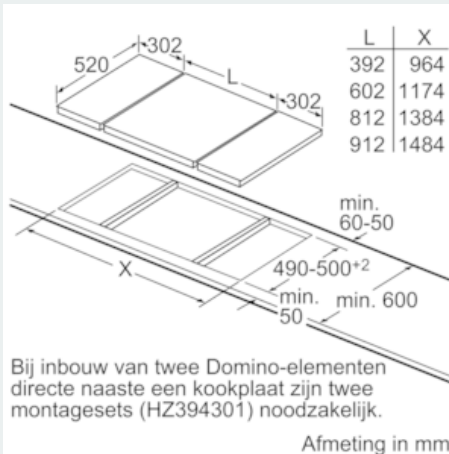

iQ500, Domino grill, 30 cm ET375FUB1E

Maattekeningen

iQ500, Domino grill, 30 cm ET375FUB1E

Maattekeningen

Almeting in mm
Domino combinatiemogelijkheden met
overeenkomstige apparaat- en uitsparingsmaten

Breedtype:	30	40	60	70	80	90
Apparaatbreedte:	302	392	602	710	812	912
	A	B	C	D	L	X
2x30	302	302	-	-	604	572
1x30, 1x40	302	392	-	-	694	662
1x30, 1x60	302	602	-	-	904	872
1x30, 1x70*	302	710	-	-	1012	980
1x30, 1x80	302	812	-	-	1114	1082
1x30, 1x90	302	912	-	-	1214	1182
2x40	392	392	-	-	784	752
1x40, 1x60	392	602	-	-	994	962
1x40, 1x70*	392	710	-	-	1102	1070
1x40, 1x80	392	812	-	-	1204	1172
1x40, 1x90	392	912	-	-	1304	1272
3x30	302	302	302	-	906	874
2x30, 1x40	302	302	392	-	996	964
2x30, 1x60	302	302	602	-	1206	1174
2x30, 1x70*	302	302	710	-	1314	1282
2x30, 1x80	302	302	812	-	1416	1384
2x30, 1x90	302	302	912	-	1516	1484
1x30, 2x40	302	392	392	-	1086	1054
1x30, 1x40, 1x60	302	392	602	-	1296	1264
1x30, 1x40, 1x70*	302	392	710	-	1404	1372
1x30, 1x40, 1x80	302	392	812	-	1506	1474
1x30, 1x40, 1x90	302	392	912	-	1606	1574
3x40	392	392	392	-	1176	1144
2x40, 1x60	392	392	602	-	1386	1354
4x30	302	302	302	302	1208	1176
3x30, 1x40	302	302	302	392	1296	1266
2x30, 2x40	302	302	392	392	1388	1356
1x30, 3x40	302	392	392	392	1478	1446
1x30, 1x75	302	750	-	-	1052	1016
1x40, 1x75	392	750	-	-	1142	1106
2x30, 1x75	302	302	750	-	1318	1282
1x30, 1x40, 1x75	302	392	750	-	1418	1382