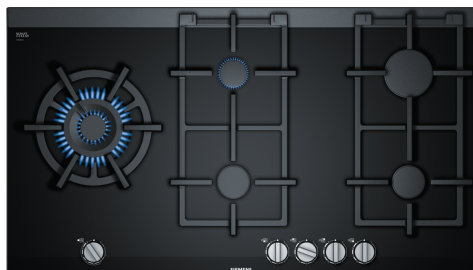

iQ700, Gaskookplaat, 90 cm, Glaskeramisch, Zwart ER9A6SB70

Optionele toebehoren

HZ298105	Sudderplaat
HZ298114	Opzetting voor kleine potten

Gaskookplaat met stepFlame Technology voor nauwkeurige bediening van de vlam in negen standen.

- ✓ stepFlame technologie – Nauwkeurige vlamcontrole met negen verschillende instellingen.
- ✓ Duo-wokbrander 6 kW – Ga van sudderen naar roerbakken op één brander.
- ✓ Vaatwasbestendige pannendragers – Bespaar tijd bij het reinigen van de kookplaat.
- ✓ Compatibel met biomethaan – Voed uw gaskookplaat met hernieuwbaar biomethaan.
- ✓ Designbrander - bijzonder vlak in vergelijking met standaardbranders.

Kenmerken

Technische gegevens

Productnaam/ Productfamilie: Gaskookplaat met bedieningspaneel
 Uitvoering: Inbouw
 Energietype: Gas
 Aantal kookzones: 5
 Soort bedieningselementen: Zwaardknoppen
 Inbouwafmetingen: 45 x 850-852 x 490-502 mm
 Breedte: 912 mm
 Afmetingen van het toestel: 59 x 912 x 520 mm
 Afmetingen inclusief verpakking hxbxd: 170 x 1110 x 660 mm
 Nettogewicht: 18.2 kg
 Brutoweight: 20.6 kg
 Indicator restwarmte: Zonder
 Positie bedieningspaneel: Vooraan
 Materiaal vangschaal: Glaskeramisch
 Kleur oppervlak: Zwart, geborsteld aluminium
 Kleur van de omlijsting: Zwart
 Lengte elektriciteitsnoer: 150.0 cm
 EAN-code: 4242003925706
 Aansluitwaarde gas: 13800 W
 Minimale smeltveiligheid: 3 A
 Spanning: 220-240 V
 Frequentie: 50; 60 Hz

iQ700, Gaskookplaat, 90 cm, Glaskeramisch, Zwart ER9A6SB70

Kenmerken

Design

- vitrokeramisch glas oppervlakte, Zwart
- facet voor+achter, zijprofiële, geborsteld aluminium
- Gietijzeren pannendragers met rubberen voetjes
- Design brander - speciaal vlak design: elegant design van de brander met minder stukken