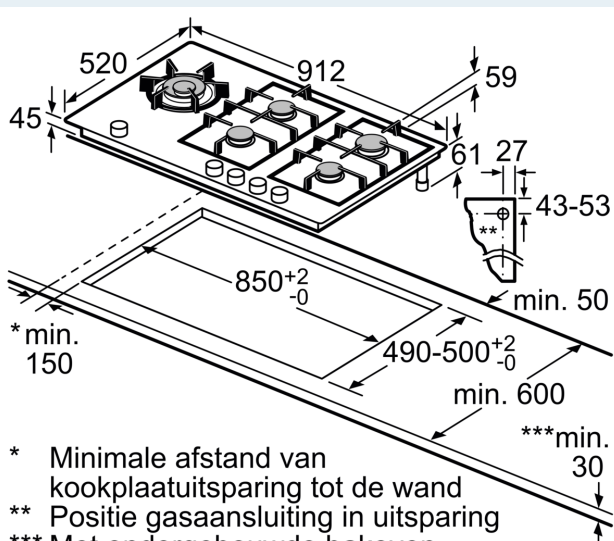

Kenmerken

Technische gegevens

Productnaam/ Productfamilie: Gaskookplaat met bedieningspaneel
 Uitvoering: Inbouw
 Energietype: Gas
 Aantal kookzones: 5
 Soort bedieningselementen: Zwaardknoppen
 Inbouwafmetingen: 45 x 850-852 x 490-502 mm
 Breedte: 912 mm
 Afmetingen van het toestel: 59 x 912 x 520 mm
 Afmetingen inclusief verpakking hxbxd: 170 x 1110 x 660 mm
 Nettogewicht: 18.2 kg
 Brutoweight: 20.6 kg
 Indicator restwarmte: Zonder
 Positie bedieningspaneel: Vooraan
 Materiaal vangschaal: Glaskeramisch
 Kleur oppervlak: Zwart, geborsteld aluminium
 Kleur van de omlijsting: Zwart
 Lengte elektriciteitsnoer: 150.0 cm
 EAN-code: 4242003925706
 Aansluitwaarde gas: 13800 W
 Minimale smeltveiligheid: 3 A
 Spanning: 220-240 V
 Frequentie: 50; 60 Hz

Veiligheid

- Thermokoppelbeveiliging: ongewenste gasstroom wanneer de vlam uitgaat.

Installatie (gastypes & afmetingen)

- Bruikbaar voor: aardgas L/LL G25/20mbar (DE)
- aardgas H/E 20mbar, E+ 20/25mbar aardgas H 25 mbar (HU) aardgas L 25 mbar (NL) flessengas G30,31 28-30/37mbar flessengas G30 37 mbar (PL) flessengas 50 mbar
- Afgesteld op aardgas (20mbar)
- Sproeierset voor Inspuitstukken voor butaan/propaangas (28-30/37mbar) meegeleverd. Sproeiers voor alle andere gassoorten zijn te bestellen via de klantenservice. Neem contact op met de klantenservice voor het vervangen van de sproeiers.
- Afmetingen product (HxBxD mm): 59 x 912 x 520
- Inbouwafmetingen (HxBxD) : 45 x 850 x (490 - 502)
- Minimale dikte van het werkblad: 30 mm
- Aansluitsnoer: 1.5 m
- Aansluitwaarde: 13.8 kW

Toebehoren

- Wokring inbegrepen

**iQ700, Gaskookplaat, 90 cm,
Glaskeramisch, Zwart
ER9A6SB70**

Maattekeningen

- * Minimale afstand van kookplaatuitsparing tot de wand
 - ** Positie gasaansluiting in uitsparing
 - *** Met ondergebouwde bakoven evt. meer; zie maatspecificaties van de bakoven
- Afmeting in mm