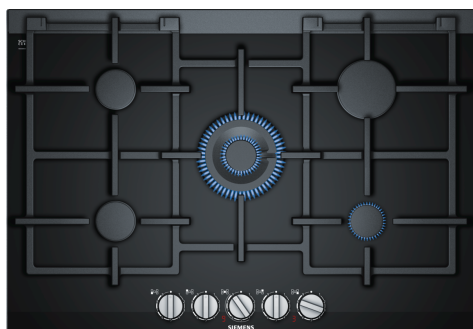

iQ700, Gaskookplaat, 75 cm, Glaskeramisch, Zwart ER7A6RD70

Optionele toebehoren

HZ298105	Sudderplaat
HZ298114	Opzetting voor kleine potten

Gaskookplaat met stepFlame Technology voor nauwkeurige bediening van de vlam in negen standen.

- ✓ stepFlame technologie – Nauwkeurige vlamcontrole met negen verschillende instellingen.
- ✓ The 7-segment display toont het gekozen vermogensniveau.
- ✓ Vaatwasbestendige pannendragers – Bespaar tijd bij het reinigen van de kookplaat.
- ✓ Designbrander - bijzonder vlak in vergelijking met standaardbranders.
- ✓ Bijzonder hittebestendig en makkelijk te reinigen - het moderne vitrokeramische oppervlak.

Kenmerken

Technische gegevens

Productnaam/ Productfamilie: Gaskookplaat m. bovenbediening
 Uitvoering: Inbouw
 Energietype: Gas
 Aantal kookzones: 5
 Soort bedieningselementen: Zwaardknoppen
 Inbouwafmetingen: 45 x 560-562 x 490-502 mm
 Breedte: 750 mm
 Afmetingen van het toestel: 47 x 750 x 520 mm
 Afmetingen inclusief verpakking hxbxd: 165 x 841 x 656 mm
 Nettogewicht: 15.5 kg
 Bruto gewicht: 17.5 kg
 Indicator restwarmte: Apart
 Positie bedieningspaneel: Vooraan
 Materiaal vangschaal: Glaskeramisch
 Kleur oppervlak: Zwart, geborsteld aluminium
 Kleur van de omlijsting: Zwart
 Lengte elektriciteits snoer: 100.0 cm
 EAN-code: 4242003742808
 Aansluitwaarde gas: 11900 W
 Minimale smeltveiligheid: 3 A
 Spanning: 220-240 V
 Frequentie: 60; 50 Hz

iQ700, Gaskookplaat, 75 cm, Glaskeramisch, Zwart ER7A6RD70

Kenmerken

Design

- vitrokeramisch glas oppervlakte, Zwart
- facet voor+achter, zijprofiële, geborsteld aluminium
- Gietijzeren pannendragers met rubberen voetjes
- Design brander - speciaal vlak design: elegant design van de brander met minder stukken