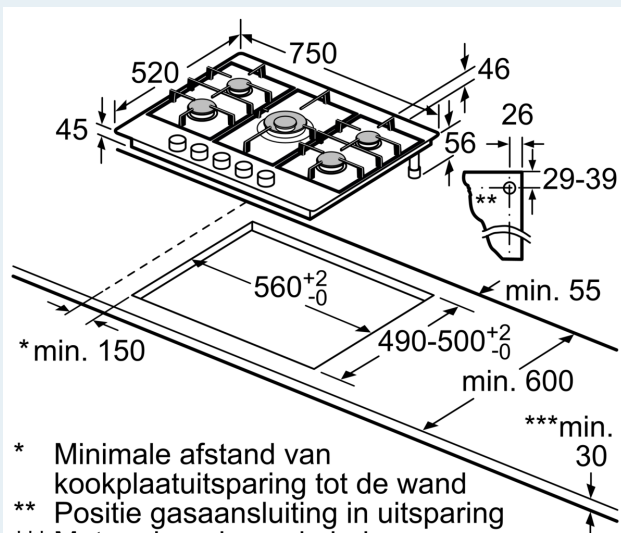

Kenmerken

Technische gegevens

Productnaam/ Productfamilie: Gaskookplaat m. bovenbediening
 Uitvoering: Inbouw
 Energietype: Gas
 Aantal kookzones: 5
 Soort bedieningselementen: Zwaardknoppen
 Inbouwafmetingen: 45 x 560-562 x 490-502 mm
 Breedte: 750 mm
 Afmetingen van het toestel: 47 x 750 x 520 mm
 Afmetingen inclusief verpakking hxbxd: 165 x 841 x 656 mm
 Nettogewicht: 15.5 kg
 Bruto gewicht: 17.5 kg
 Indicator restwarmte: Apart
 Positie bedieningspaneel: Vooraan
 Materiaal vangschaal: Glaskeramisch
 Kleur oppervlak: Zwart, geborsteld aluminium
 Kleur van de omlijsting: Zwart
 Lengte elektriciteits snoer: 100.0 cm
 EAN-code: 4242003742808
 Aansluitwaarde gas: 11900 W
 Minimale smeltveiligheid: 3 A
 Spanning: 220-240 V
 Frequentie: 60; 50 Hz

Veiligheid

- Thermokoppelbeveiliging: ongewenste gasstroom wanneer de vlam uitgaat.

Installatie (gastypes & afmetingen)

- Bruikbaar voor: aardgas L/LL G25/20mbar (DE)
- aardgas H/E 20mbar, E+ 20/25mbar aardgas H 25 mbar (HU) aardgas L 25 mbar (NL) flessengas G30,31 28-30/37mbar flessengas G30 37 mbar (PL) flessengas 50 mbar
- Afgesteld op aardgas (20mbar)
- Sproeierset voor Inspuitstukken voor butaan/propaangas (28-30/37mbar) meegeleverd. Sproeiers voor alle andere gassoorten zijn te bestellen via de klantenservice. Neem contact op met de klantenservice voor het vervangen van de sproeiers.
- Afmetingen product (HxBxD mm): 47 x 750 x 520
- Inbouwafmetingen (HxBxD) : 45 x 560 x (490 - 502)
- Minimale dikte van het werkblad: 30 mm
- Aansluitsnoer: 1 m
- Aansluitwaarde: 11.9 kW

Toebehoren

- Wokring inbegrepen

**iQ700, Gaskookplaat, 75 cm,
Glaskeramisch, Zwart
ER7A6RD70**

Maattekeningen

- * Minimale afstand van kookplaatuitsparing tot de wand
 - ** Positie gasaansluiting in uitsparing
 - *** Met ondergebouwde bakoven evt. meer; zie maatspecificaties van de bakoven
- Afmeting in mm