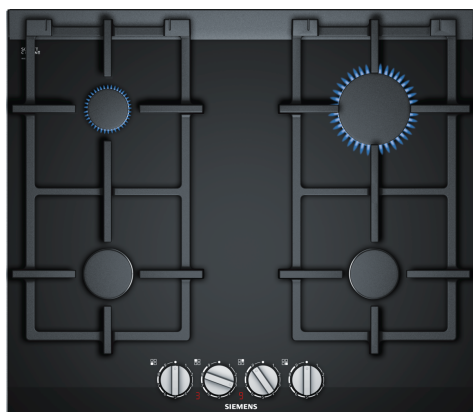

iQ700, Gaskookplaat, 60 cm, Glaskeramisch, Zwart ER6A6PD70

Optionele toebehoren

HZ298105	Sudderplaat
HZ298114	Opzetting voor kleine potten

Gaskookplaat met stepFlame Technology voor nauwkeurige bediening van de vlam in negen standen.

- ✓ stepFlame technologie – Nauwkeurige vlamcontrole met negen verschillende instellingen.
- ✓ The 7-segment display toont het gekozen vermogensniveau.
- ✓ Vaatwasbestendige pannendragers – Bespaar tijd bij het reinigen van de kookplaat.
- ✓ Designbrander - bijzonder vlak in vergelijking met standaardbranders.
- ✓ Bijzonder hittebestendig en makkelijk te reinigen - het moderne vitrokeramische oppervlak.

Kenmerken

Technische gegevens

Productnaam/ Productfamilie: Gaskookplaat met bedieningspaneel
 Uitvoering: Inbouw
 Energietype: Gas
 Aantal kookzones: 4
 Soort bedieningselementen: Zwaardknoppen
 Inbouwafmetingen: 45 x 560-562 x 490-502 mm
 Breedte: 602 mm
 Afmetingen van het toestel: 47 x 602 x 520 mm
 Afmetingen inclusief verpakking hxbxd: 165 x 677 x 579 mm
 Nettogewicht: 11.3 kg
 Brutoweight: 12.5 kg
 Indicator restwarmte: Apart
 Positie bedieningspaneel: Vooraan
 Materiaal vangschaal: Glaskeramisch
 Kleur oppervlak: Zwart, geborsteld aluminium
 Kleur van de omlijsting: Zwart
 Lengte elektriciteitsnoer: 100.0 cm
 EAN-code: 4242003742754
 Aansluitwaarde gas: 7700 W
 Minimale smeltveiligheid: 3 A
 Spanning: 220-240 V
 Frequentie: 60; 50 Hz

iQ700, Gaskookplaat, 60 cm, Glaskeramisch, Zwart ER6A6PD70

Kenmerken

Design

- vitrokeramisch glas oppervlakte, Zwart
- facet voor+achter, zijprofiële, geborsteld aluminium
- Gietijzeren pannendragers met rubberen voetjes
- Design brander - speciaal vlak design: elegant design van de brander met minder stukken