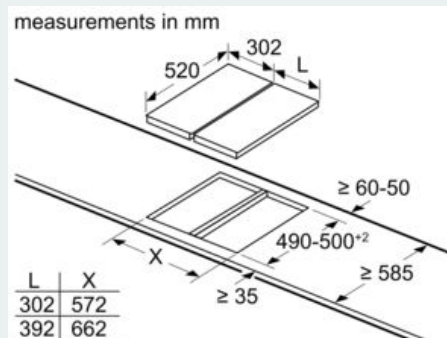

When installing two or more Domino units side-by-side, one or more assembly kits are required (2 units = 1 assembly kit, 3 units = 2 assembly kits, etc.).