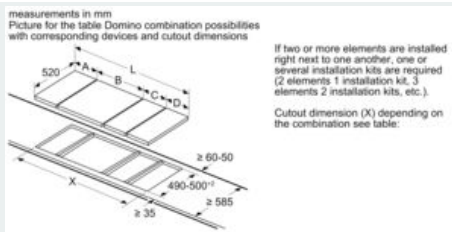

iQ700, Domino Gas kookplaat, 30 cm, Glaskeramisch, Zwart ER3A6BD70

Maattekeningen

When installing two or more Domino units side-by-side, one or more assembly kits are required (2 units = 1 assembly kit, 3 units = 2 assembly kits, etc.).