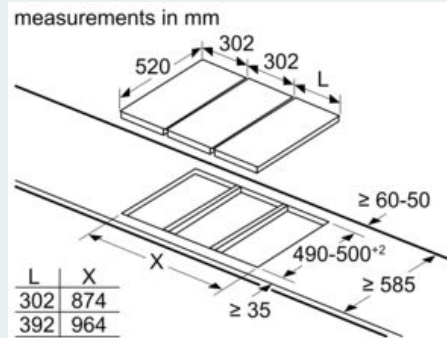

iQ700, Domino Gas kookplaat, 30 cm, Glaskeramisch, Zwart ER3A6BD70

Maattekeningen

When installing two or more Domino units side-by-side, one or more assembly kits are required (2 units = 1 assembly kit, 3 units = 2 assembly kits, etc.).