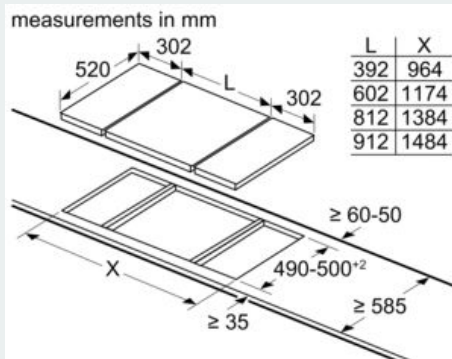

When installing two Domino units right next to a hob, two assembly kits (HZ394301) are required.