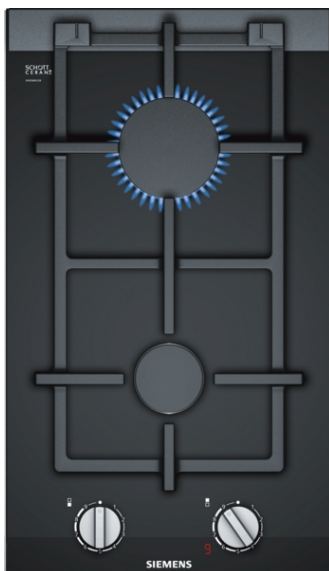

iQ700, Domino Gas kookplaat, 30 cm, Glaskeramisch, Zwart ER3A6BD70

Gaskookplaat met stepFlame Technology voor nauwkeurige bediening van de vlam in negen standen.

- ✓ stepFlame technologie – Nauwkeurige vlamcontrole met negen verschillende instellingen.
- ✓ Vaatwasbestendige pannendragers – Bespaar tijd bij het reinigen van de kookplaat.
- ✓ Compatibel met biomethaan – Voed uw gaskookplaat met hernieuwbaar biomethaan.
- ✓ Designbrander - bijzonder vlak in vergelijking met standaardbranders.
- ✓ Bijzonder hittebestendig en makkelijk te reinigen - het moderne vitrokeramische oppervlak.