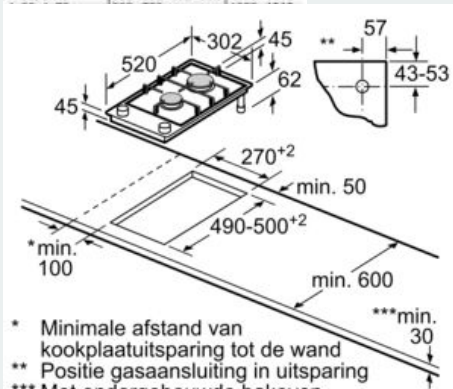

When installing two or more Domino units side-by-side, one or more assembly kits are required (2 units = 1 assembly kit, 3 units = 2 assembly kits, etc.).

iQ700, Domino Gas kookplaat, 30 cm, Glaskeramisch, Zwart ER3A6BD70

Maattekeningen

Almeting in mm
Domino combinatiemogelijkheden met overeenkomstige apparaat- en uitsparingsmaten

Breedtype: 30 40 60 70 80 90
Apparaatbreedte: 302 392 602 710 812 912

	A	B	C	D	L	X
2x30	302	302	-	-	604	572
1x30, 1x40	302	392	-	-	694	662
1x30, 1x60	302	602	-	-	904	872
1x30, 1x70*	302	710	-	-	1012	980
1x30, 1x80	302	812	-	-	1114	1082
1x30, 1x90	302	912	-	-	1214	1182
2x40	392	392	-	-	784	752
1x40, 1x60	392	602	-	-	994	962
1x40, 1x70*	392	710	-	-	1102	1070
1x40, 1x80	392	812	-	-	1204	1172
1x40, 1x90	392	912	-	-	1304	1272
3x30	302	302	302	-	906	874
2x30, 1x40	302	302	392	-	996	964
2x30, 1x60	302	302	602	-	1206	1174
2x30, 1x70*	302	302	710	-	1314	1282
2x30, 1x80	302	302	812	-	1416	1384
2x30, 1x90	302	302	912	-	1516	1484
1x30, 2x40	302	392	392	-	1086	1054
1x30, 1x40, 1x60	302	392	602	-	1296	1264
1x30, 1x40, 1x70*	302	392	710	-	1404	1372
1x30, 1x40, 1x80	302	392	812	-	1506	1474
1x30, 1x40, 1x90	302	392	912	-	1606	1574
3x40	392	392	392	-	1176	1144
2x40, 1x60	392	392	602	-	1386	1354
4x30	302	302	302	302	1208	1176
3x30, 1x40	302	302	302	392	1298	1266
2x30, 2x40	302	302	392	392	1388	1356
1x30, 3x40	302	392	392	392	1478	1446

- * Minimale afstand van kookplaatuitsparing tot de wand
 - ** Positie gasaansluiting in uitsparing
 - *** Met ondergebouwde bakoven evt. meer; zie maatspecificaties van de bakoven
- Afmeting in mm