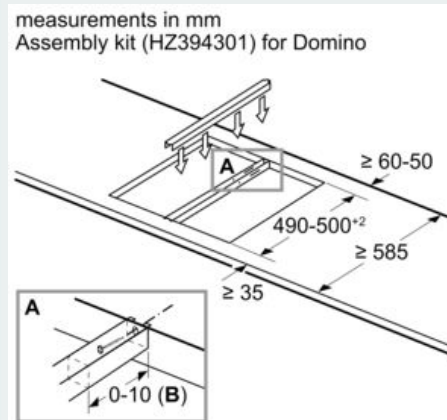

B: Dependent on the cut-out depth