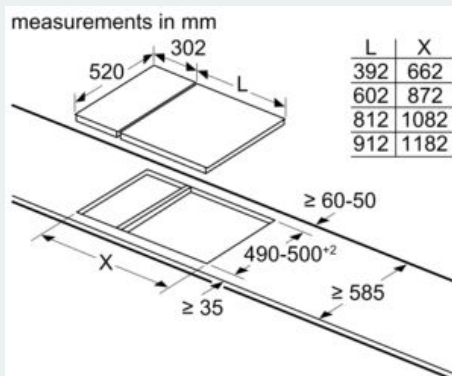

When installing a Domino unit right next to a hob, an assembly kit (HZ394301) is required.