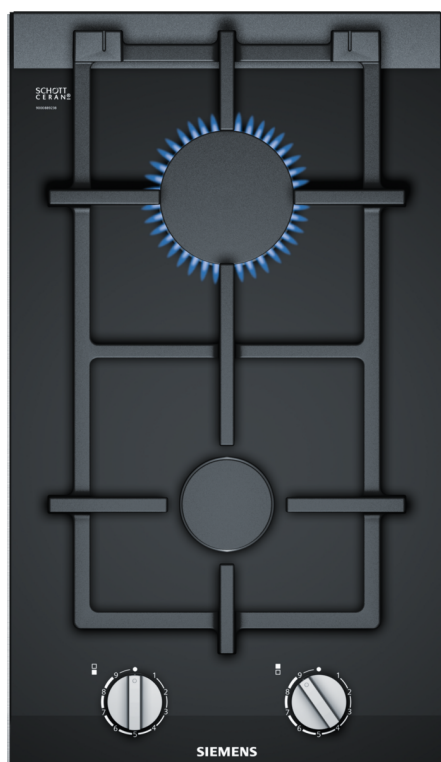

iQ700, Domino Gaskookplaat, 30 cm, Glaskeramisch, Zwart ER3A6BB70

Optionele toebehoren

HZ298105	Sudderplaat
HZ298114	Opzetting voor kleine potten
HZ394301	Verbindingslijst

Gaskookplaat met stepFlame Technology voor nauwkeurige bediening van de vlam in negen standen.

Kenmerken

Technische gegevens

Productnaam/ Productfamilie:	Vario/Domino gaskookplaat met bedieningspaneel
Productnaam/ Productfamilie:	Vario/Domino gaskookplaat met bedieningspaneel
Inbouw/vrijstaand:	Inbouw
Inbouw/vrijstaand:	Inbouw
Energietype:	Gas
Energietype:	Gas
Aantal kookzones:	2
Aantal kookzones:	2
Inbouwafmetingen:	45 x 270 x 490-500 mm
Inbouwafmetingen:	45 x 270 x 490-500 mm
Breedte:	302 mm
Breedte:	302 mm
Afmetingen van het toestel:	47 x 302 x 520 mm
Afmetingen van het toestel:	47 x 302 x 520 mm
Afmetingen inclusief verpakking hxbxd:	190 x 380 x 580 mm
Afmetingen inclusief verpakking hxbxd:	190 x 380 x 580 mm
Nettogewicht:	6.2 kg
Nettogewicht:	6.2 kg
Brutogewicht:	7.1 kg
Brutogewicht:	7.1 kg
Indicator restwarmte:	Apart
Indicator restwarmte:	Apart
Positie bedieningspaneel:	Vooraan
Positie bedieningspaneel:	Vooraan
Materiaal vangschaal:	Glaskeramisch
Materiaal vangschaal:	Glaskeramisch
Kleur oppervlak:	Zwart, geborsteld aluminium
Kleur oppervlak:	Zwart, geborsteld aluminium
Kleur van de omlijsting:	Zwart
Kleur van de omlijsting:	Zwart
Lengte elektriciteits snoer:	100.0 cm
Lengte elektriciteits snoer:	100.0 cm
EAN-code:	4242003925669
EAN-code:	4242003925669
Aansluitwaarde gas:	4700 W
Aansluitwaarde gas:	4700 W
Minimale smeltveiligheid:	3 A
Minimale smeltveiligheid:	3 A
Spanning:	220-240 V
Spanning:	220-240 V
Frequentie:	50; 60 Hz
Frequentie:	50; 60 Hz

iQ700, Domino Gaskookplaat, 30 cm, Glaskeramisch, Zwart ER3A6BB70

Kenmerken

Design

- vitrokeramisch glas oppervlakte, Zwart
- facet voor+achter, zijprofiële, geborsteld aluminium
- Gietijzeren pannendragers met rubberen voetjes
- Design brander - speciaal vlak design: elegant design van de brander met minder stukken