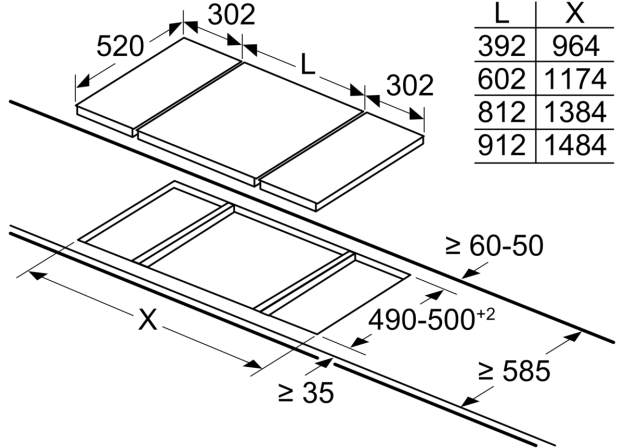

Installatie (gastypes & afmetingen)

- Bruikbaar voor: aardgas L/LL G25/20mbar (DE)
- aardgas H/E 20mbar, E+ 20/25mbar aardgas H 25 mbar (HU) aardgas L 25 mbar (NL) flessengas G30,31 28-30/37mbar flessengas G30 37 mbar (PL) flessengas 50 mbar
- Afgesteld op aardgas (20mbar)
- Sproeierset voor Inspuitstukken voor butaan/propaangas (28-30/37mbar) meegeleverd. Sproeiers voor alle andere gassoorten zijn te bestellen via de klantenservice. Neem contact op met de klantenservice voor het vervangen van de sproeiers.
- Afmetingen product (HxBxD mm): 47 x 302 x 520
- Inbouwafmetingen (HxBxD) : 45 x 270 x (490 - 502)
- Minimale dikte van het werkblad: 30 mm
- Aansluitsnoer: 1 m
- Aansluitwaarde: 4.7 kW

iQ700, Domino Gaskookplaat, 30 cm, Glaskeramisch, Zwart ER3A6BB70

Maattekeningen

Afmeting in mm

Indien twee of meer elementen direct naast elkaar zijn geïnstalleerd, dan zijn één of meerdere installatiesets nodig (2 elementen 1 installatieset, 3 elementen 2 installatiesets, etc.)

measurements in mm

When installing two Domino units right next to a hob, two assembly kits (HZ394301) are required.

Afmeting in mm

Indien twee of meer elementen direct naast elkaar zijn geïnstalleerd, dan zijn één of meerdere installatiesets nodig (2 elementen 1 installatieset, 3 elementen 2 installatiesets, etc.)