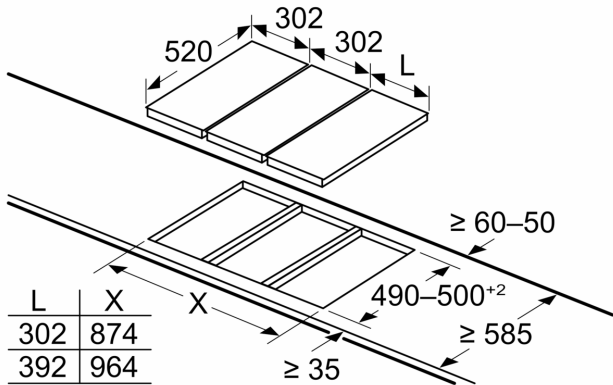

Installatie (gastypes & afmetingen)

- Bruikbaar voor: aardgas L/LL G25/20mbar (DE)
- aardgas H/E 20mbar, E+ 20/25mbar aardgas H 25 mbar (HU) aardgas L 25 mbar (NL) flessengas G30,31 28-30/37mbar flessengas G30 37 mbar (PL) flessengas 50 mbar
- Afgesteld op aardgas (20mbar)
- Sproeierset voor Inspuitstukken voor butaan/propaangas (28-30/37mbar) meegeleverd. Sproeiers voor alle andere gassoorten zijn te bestellen via de klantenservice. Neem contact op met de klantenservice voor het vervangen van de sproeiers.
- Afmetingen product (HxBxD mm): 47 x 302 x 520
- Inbouwafmetingen (HxBxD) : 45 x 270 x (490 - 502)
- Minimale dikte van het werkblad: 30 mm
- Aansluitsnoer: 1 m
- Aansluitwaarde: 4.7 kW

iQ700, Domino Gaskookplaat, 30 cm, Glaskeramisch, Zwart ER3A6BB70

Maattekeningen

Afmeting in mm

Indien twee of meer elementen direct naast elkaar zijn geïnstalleerd, dan zijn één of meerdere installatiesets nodig (2 elementen 1 installatieset, 3 elementen 2 installatiesets, etc.)