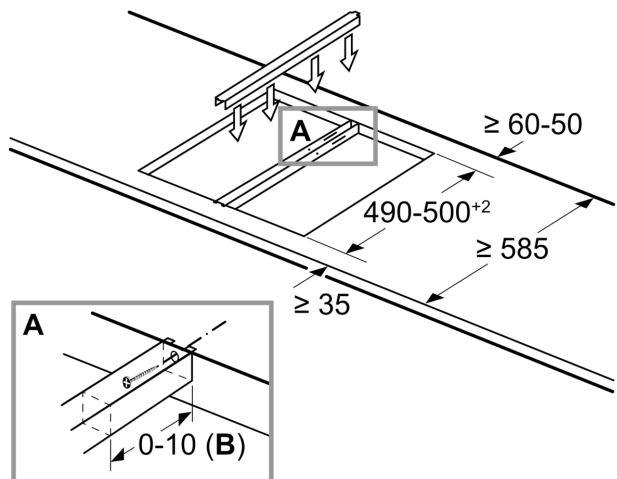

iQ700, Domino Gaskookplaat, 30 cm, Glaskeramisch, Zwart ER3A6BB70

Maattekeningen

Afmeting in mm

Indien twee of meer elementen direct naast elkaar zijn geïnstalleerd, dan zijn één of meerdere installatiesets nodig (2 elementen 1 installatieset, 3 elementen 2 installatiesets, etc.)

measurements in mm

When installing two Domino units right next to a hob, two assembly kits (HZ394301) are required.

Afmeting in mm

Indien twee of meer elementen direct naast elkaar zijn geïnstalleerd, dan zijn één of meerdere installatiesets nodig (2 elementen 1 installatieset, 3 elementen 2 installatiesets, etc.)

measurements in mm

Assembly kit (HZ394301) for Domino

B: Dependent on the cut-out depth

Maattekeningen

Afmeting in mm
Afbeelding voor de tabel Domino combinatiemogelijkheden met corresponderende apparaten en uitsparingsmaten

Indien twee of meer elementen direct naast elkaar zijn geïnstalleerd, dan zijn één of meerdere installatiesets nodig (2 elementen 1 installatieset, 3 elementen 2 installatiesets, etc.)

Uitsparingsmaat (X) afhankelijk van de combinatie (zie combinatietabel)