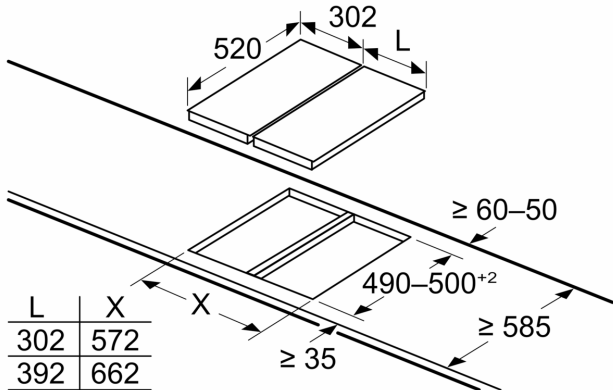

Installatie (gastypes & afmetingen)

- Bruikbaar voor: aardgas L/LL G25/20mbar (DE)
- aardgas H/E 20mbar, E+ 20/25mbar aardgas H 25 mbar (HU) aardgas L 25 mbar (NL) flessengas G30,31 28-30/37mbar flessengas G30 37 mbar (PL) flessengas 50 mbar
- Afgesteld op aardgas (20mbar)
- Sproeierset voor Inspuitstukken voor butaan/propaangas (28-30/37mbar) meegeleverd. Sproeiers voor alle andere gassoorten zijn te bestellen via de klantenservice. Neem contact op met de klantenservice voor het vervangen van de sproeiers.
- Afmetingen product (HxBxD mm): 47 x 302 x 520
- Inbouwafmetingen (HxBxD) : 45 x 270 x (490 - 502)
- Minimale dikte van het werkblad: 30 mm
- Aansluitsnoer: 1 m
- Aansluitwaarde: 4.7 kW

iQ700, Domino Gaskookplaat, 30 cm, Glaskeramisch, Zwart ER3A6BB70

Maattekeningen

Afmeting in mm

Indien twee of meer elementen direct naast elkaar zijn geïnstalleerd, dan zijn één of meerdere installatiesets nodig (2 elementen 1 installatieset, 3 elementen 2 installatiesets, etc.)

measurements in mm

When installing two Domino units right next to a hob, two assembly kits (HZ394301) are required.

Afmeting in mm

Indien twee of meer elementen direct naast elkaar zijn geïnstalleerd, dan zijn één of meerdere installatiesets nodig (2 elementen 1 installatieset, 3 elementen 2 installatiesets, etc.)