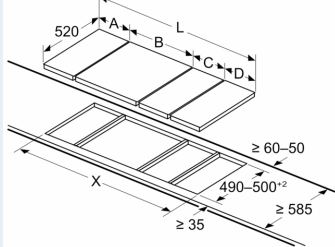

measurements in mm

Assembly kit (HZ394301) for Domino

B: Dependent on the cut-out depth

Maattekeningen

Afmeting in mm
Afbeelding voor de tabel Domino combinatiemogelijkheden met corresponderende apparaten en uitsparingsmaten

Indien twee of meer elementen direct naast elkaar zijn geïnstalleerd, dan zijn één of meerdere installatiesets nodig (2 elementen 1 installatieset, 3 elementen 2 installatiesets, etc.)

Uitsparingsmaat (X) afhankelijk van de combinatie (zie combinatietabel)

Afmeting in mm
 Domino combinatiemogelijkheden met overeenkomstige apparaat- en uitsparingsmaten

Breedtetype: 30 40 60 70 80 90
 Apparaatbreedte: 302 392 602 710 812 912

	A	B	C	D	L	X
2x30	302	302	-	-	604	572
1x30, 1x40	302	392	-	-	694	662
1x30, 1x60	302	602	-	-	904	872
1x30, 1x70*	302	710	-	-	1012	980
1x30, 1x80	302	812	-	-	1114	1082
1x30, 1x90	302	912	-	-	1214	1182
2x40	392	392	-	-	784	752
1x40, 1x60	392	602	-	-	994	962
1x40, 1x70*	392	710	-	-	1102	1070
1x40, 1x80	392	812	-	-	1204	1172
1x40, 1x90	392	912	-	-	1304	1272
3x30	302	302	302	-	906	874
2x30, 1x40	302	302	392	-	996	964
2x30, 1x60	302	302	602	-	1206	1174
2x30, 1x70*	302	302	710	-	1314	1282
2x30, 1x80	302	302	812	-	1416	1384
2x30, 1x90	302	302	912	-	1516	1484
1x30, 2x40	302	392	392	-	1086	1054
1x30, 1x40, 1x60	302	392	602	-	1296	1264
1x30, 1x40, 1x70*	302	392	710	-	1404	1372
1x30, 1x40, 1x80	302	392	812	-	1506	1474
1x30, 1x40, 1x90	302	392	912	-	1606	1574
3x40	392	392	392	-	1176	1144
2x40, 1x60	392	392	602	-	1386	1354
4x30	302	302	302	302	1208	1176
3x30, 1x40	302	302	302	392	1298	1266
2x30, 2x40	302	302	392	392	1388	1356
1x30, 3x40	302	392	392	392	1478	1446
1x30, 1x75	302	750	-	-	1052	1016
1x40, 1x75	392	750	-	-	1142	1106
2x30, 1x75	302	302	750	-	1354	1318
1x30, 1x40, 1x75	302	392	750	-	1444	1408