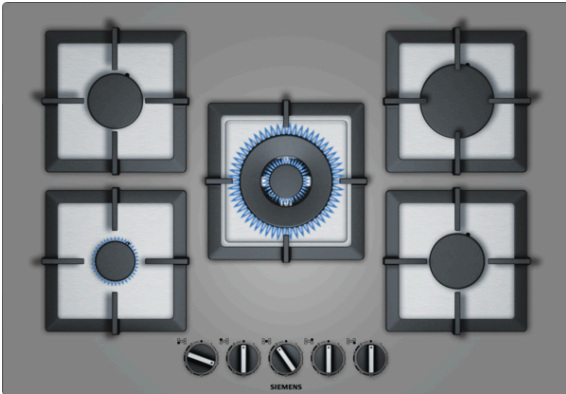

iQ500, gaskookplaat, 75 cm, titanium EP7A8QB20

- ✓ stepFlame Technology: nauwkeurige beheersing en controle van de vlam in negen standen.
- ✓ Geschikt voor verzonken of licht verhoogde inbouw
- ✓ Hoogwaardige materialen en vakmanschap - individuele gietijzeren pannendragers
- ✓ Comfortabel gebruik door de hoge kwaliteit zwaardknoppen

Kenmerken

Technische gegevens

Productnaam/ Productfamilie : Gaskookplaat m. bovenbediening
 Uitvoering : Inbouw
 Energiesoort : Gas
 Aantal zones dat tegelijk kan worden gebruikt : 5
 Soort bedieningselementen : zwaardknoppen
 Inbouwafmetingen : 45 x 560-562 x 480-492
 Breedte apparaat (mm) : 752
 Afmetingen van het toestel (mm) : 45 x 752 x 520
 Afmetingen inclusief verpakking hxbxd (mm) : 145 x 793 x 597
 Nettogewicht (kg) : 18,027
 Brutoweight (kg) : 19,5
 Indicator restwarmte : 0
 Positie bedieningspaneel : Voorzijde kookplaat
 Materiaal vangschaal : hardglas
 Keurmerken : CE
 Lengte elektriciteits snoer (cm) : 100
 EAN-code : 4242003742594
 Aansluitwaarde (W) : 1
 Aansluitwaarde gas (W) : 11500
 Minimale smeltveiligheid (A) : 3
 Spanning (V) : 220-240
 Frequentie (Hz) : 60; 50

Optionele toebehoren

HZ298105 Sudderplaat

iQ500, gaskookplaat, 75 cm, titanium EP7A8QB20

Kenmerken

- 5 gasbranders
- 4 branders + wok
- Links achteraan : Normaalbrander tot 1.75 kW afhankelijk van het type gas
- Links vooraan: Sudderbrander tot 1 kW afhankelijk van het type gas
- Centraal: Wokbrander tot 4 kW (afhankelijk van het type gas)
- Rechts achteraan: Sterkbrander tot 3 kW afhankelijk van het type gas
- Rechts vooraan: Normaalbrander tot 1.75 kW afhankelijk van het type gas

Design:

- Zwaardknoppen
- Eenvoudig te reinigen hardglas.
- hardglas titanium
- Vlakbouw of standaard ingebouwd

Afmetingen:

- Minimale dikte van het werkvlak: 30 mm
- Afmetingen toestel (HxBxD): 45 x 752 x 520 mm
- Inbouwafmetingen (HxBxD): 45 x 560-562 x 480-492 mm
- Aansluitkabel 100 cm