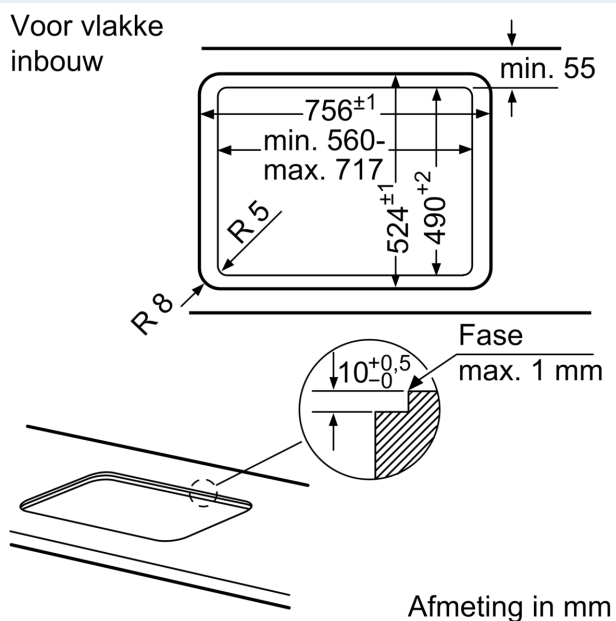

Kenmerken

Technische gegevens

Productnaam/ Productfamilie: Gaskookplaat met bedieningspaneel
 Uitvoering: Inbouw
 Energietype: Gas
 Aantal kookzones: 5
 Soort bedieningselementen: Zwaardknoppen
 Inbouwafmetingen: 45 x 560-562 x 480-492 mm
 Breedte: 752 mm
 Afmetingen van het toestel: 58 x 752 x 520 mm
 Afmetingen inclusief verpakking hxbxd: 145 x 793 x 597 mm
 Nettogewicht: 18.0 kg
 Brutogewicht: 19.5 kg
 Indicator restwarmte: Zonder
 Positie bedieningspaneel: Vooraan
 Materiaal vangschaal: Hardglas
 Kleur oppervlak: Zwart
 Kleur van de omlijsting: Zwart
 Lengte elektriciteits snoer: 100.0 cm
 EAN-code: 4242003742525
 Aansluitwaarde gas: 11500 W
 Minimale smeltveiligheid: 3 A
 Spanning: 220-240 V
 Frequentie: 60; 50 Hz

Veiligheid

- Thermokoppelbeveiliging: ongewenste gasstroom wanneer de vlam uitgaat.

Installatie (gastypes & afmetingen)

- Bruikbaar voor: aardgas L/LL G25/20mbar (DE)
- aardgas H/E 20mbar, E+ 20/25mbar aardgas H 25 mbar (HU) aardgas L 25 mbar (NL) flessengas G30,31 28-30/37mbar flessengas G30 37 mbar (PL) flessengas 50 mbar
- Afgesteld op aardgas (20mbar)
- Sproeierset voor Inspuitstukken voor butaan/propaangas (28-30/37mbar) meegeleverd. Sproeiers voor alle andere gassoorten zijn te bestellen via de klantenservice. Neem contact op met de klantenservice voor het vervangen van de sproeiers.
- Afmetingen product (HxBxD mm): 58 x 752 x 520
- Inbouwafmetingen (HxBxD) : 45 x 560 x (480 - 492)
- Minimale dikte van het werkblad: 30 mm
- Aansluitsnoer: 1 m
- Aansluitwaarde: 11.5 kW

**iQ500, Gaskookplaat, 75 cm,
Hardglas, Zwart
EP7A6QB20**

Maattekeningen

Voor vlakke
inbouw

- * Minimale afstand van kookplaatuitsparing tot wand
- ** Positie gasaansluiting in uitsparing
- *** Met ondergebouwde bakoven eventueel meer; zie maatvereisten van de bakoven