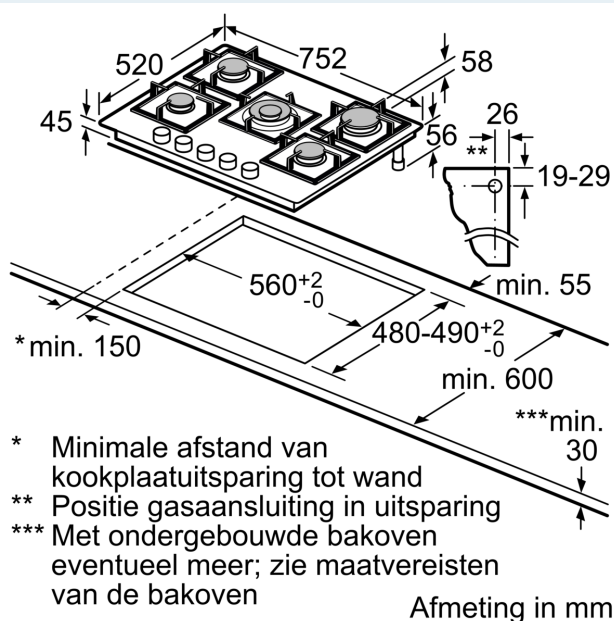

Kenmerken

Technische gegevens

Productnaam/ Productfamilie: Gaskookplaat met bedieningspaneel
 Uitvoering: Inbouw
 Energietype: Gas
 Aantal kookzones: 5
 Soort bedieningselementen: Zwaardknoppen
 Inbouwafmetingen: 45 x 560-562 x 480-492 mm
 Breedte: 752 mm
 Afmetingen van het toestel: 58 x 752 x 520 mm
 Afmetingen inclusief verpakking hxbxd: 145 x 793 x 597 mm
 Nettogewicht: 18.0 kg
 Brutogewicht: 19.5 kg
 Indicator restwarmte: Zonder
 Positie bedieningspaneel: Vooraan
 Materiaal vangschaal: Hardglas
 Kleur oppervlak: Zwart
 Kleur van de omlijsting: Zwart
 Lengte elektriciteits snoer: 100.0 cm
 EAN-code: 4242003742525
 Aansluitwaarde gas: 11500 W
 Minimale smeltveiligheid: 3 A
 Spanning: 220-240 V
 Frequentie: 60; 50 Hz

Veiligheid

- Thermokoppelbeveiliging: ongewenste gasstroom wanneer de vlam uitgaat.

Installatie (gastypes & afmetingen)

- Bruikbaar voor: aardgas L/LL G25/20mbar (DE)
- aardgas H/E 20mbar, E+ 20/25mbar aardgas H 25 mbar (HU) aardgas L 25 mbar (NL) flessengas G30,31 28-30/37mbar flessengas G30 37 mbar (PL) flessengas 50 mbar
- Afgesteld op aardgas (20mbar)
- Sproeierset voor Inspuitstukken voor butaan/propaangas (28-30/37mbar) meegeleverd. Sproeiers voor alle andere gassoorten zijn te bestellen via de klantenservice. Neem contact op met de klantenservice voor het vervangen van de sproeiers.
- Afmetingen product (HxBxD mm): 58 x 752 x 520
- Inbouwafmetingen (HxBxD) : 45 x 560 x (480 - 492)
- Minimale dikte van het werkblad: 30 mm
- Aansluitsnoer: 1 m
- Aansluitwaarde: 11.5 kW

**iQ500, Gaskookplaat, 75 cm,
Hardglas, Zwart
EP7A6QB20**

Maattekeningen

Voor vlakke
inbouw

- * Minimale afstand van kookplaatuitsparing tot wand
- ** Positie gasaansluiting in uitsparing
- *** Met ondergebouwde bakoven eventueel meer; zie maatvereisten van de bakoven