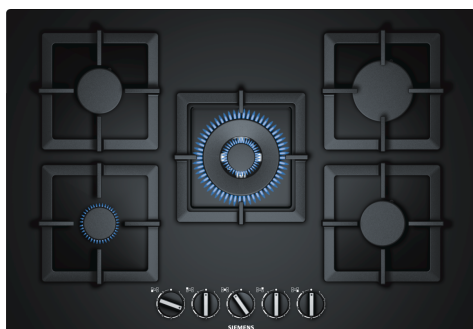

iQ500, Gaskookplaat, 75 cm, Hardglas, Zwart EP7A6QB20

Optionele toebehoren

HZ211310	Simmer cap
HZ298105	Sudderplaat
HZ298107	Wok-ring
HZ298114	Opzetting voor kleine potten

De gaskookplaat met stepFlame Technology voor nauwkeurige vlamcontrole in negen stappen.

- ✓ stepFlame technologie – Nauwkeurige vlamcontrole met negen verschillende instellingen.
- ✓ Deze wokbrander van 4 kW is ideaal om allerlei voedsel te bereiden, zelfs in grote hoeveelheden.
- ✓ Geschikt voor vlakke of licht verhoogde inbouw.
- ✓ Hoogwaardige materialen en vakmanschap - individuele gietijzeren pannendragers.
- ✓ Compatibel met biomethaan – Voed uw gaskookplaat met hernieuwbaar biomethaan.

Kenmerken

Technische gegevens

Productnaam/ Productfamilie: Gaskookplaat met bedieningspaneel
 Uitvoering: Inbouw
 Energietype: Gas
 Aantal kookzones: 5
 Soort bedieningselementen: Zwaardknoppen
 Inbouwafmetingen: 45 x 560-562 x 480-492 mm
 Breedte: 752 mm
 Afmetingen van het toestel: 58 x 752 x 520 mm
 Afmetingen inclusief verpakking hxbxd: 145 x 793 x 597 mm
 Nettogewicht: 18.0 kg
 Brutogewicht: 19.5 kg
 Indicator restwarmte: Zonder
 Positie bedieningspaneel: Vooraan
 Materiaal vangschaal: Hardglas
 Kleur oppervlak: Zwart
 Kleur van de omlijsting: Zwart
 Lengte elektriciteits snoer: 100.0 cm
 EAN-code: 4242003742525
 Aansluitwaarde gas: 11500 W
 Minimale smeltveiligheid: 3 A
 Spanning: 220-240 V
 Frequentie: 60; 50 Hz

iQ500, Gaskookplaat, 75 cm, Hardglas, Zwart EP7A6QB20

Kenmerken

Design

- hardglas oppervlakte, Zwart
- Vlakbouw of standaard ingebouwd: installeer de kookplaat vlak of licht verhoogd op het werkblad.
- Individuele gietijzeren pannendragers