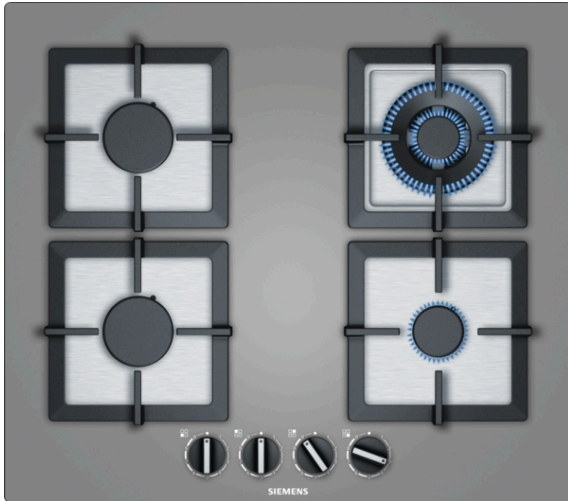

iQ500, gaskookplaat, 60 cm, titanium EP6A8HB20

De gaskookplaat met stepFlame Technology voor nauwkeurige vlamcontrole in negen stappen.

- ✓ stepFlame technologie – Nauwkeurige vlamcontrole met negen verschillende instellingen.
- ✓ Geschikt voor vlakke of licht verhoogde inbouw.
- ✓ Hoogwaardige materialen en vakmanschap - individuele gietijzeren pannendragers.
- ✓ Het uniek elegante oppervlakdesign uit titaniumkleurig gehard glas.

Kenmerken

Technische gegevens

Productnaam/ Productfamilie : Gaskookplaat m. bovenbediening

Uitvoering : Inbouw

Energiesoort : Gas

Aantal zones dat tegelijk kan worden gebruikt : 4

Soort bedieningselementen : Zwaardknoppen

Frequentie : 60; 50 Hz

Optionele toebehoren

HZ298105 Sudderplaat

iQ500, gaskookplaat, 60 cm, titanium EP6A8HB20

Kenmerken

- 4 gasbranders
- 2 normale branders, 1 spaarbrander en 1 wokbrander
- Links achteraan : Normaalbrander tot 1.75 kW afhankelijk van het type gas
- Links vooraan: Normaalbrander tot 1.75 kW afhankelijk van het type gas
- Rechts achteraan: Wokbrander tot 3.5 kW afhankelijk van het type gas
- Rechts vooraan: Sudderbrander tot 1 kW afhankelijk van het type gas

Design:

- Zwaardknoppen
- Eenvoudig te reinigen hardglas.
- hardglas titanium
- Vlakbouw of standaard ingebouwd

Afmetingen:

- Minimale dikte van het werkvlak: 30 mm
- Inbouwafmetingen (HxBxD): 45 mm x 560 mm x 480 mm
- Aansluitkabel 100 cm