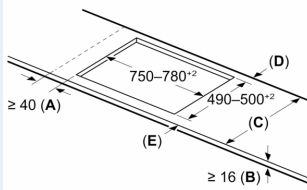

iQ100, Inductiekookplaat, 80 cm, Zwart EH877HVC1E

Maattekeningen

Afmeting in mm

A: Min. afstand van de kookplaatuitsparing tot de wand

B: De ruimte tussen het oppervlak van het werkblad en de bovenkant van het front van de oven moet 30 mm zijn

Zie ruimtevereisten voor de oven

Het werkblad waarin de kookplaat wordt geïnstalleerd moet bestand zijn tegen belastingen van ca. 60 kg; gebruik indien nodig geschikte steunconstructies

C	D	E
585-600	50	≥ 35
> 600	≥ 50	≥ 50

Afmeting in mm