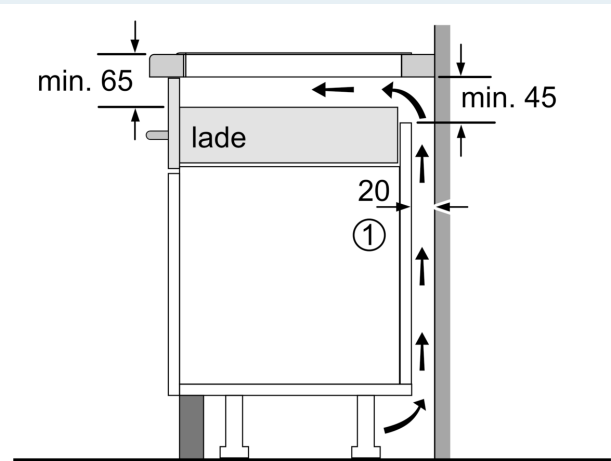

### Installatie

- Toestelafmetingen (HxBxD): 51 x 812 x 520
- Inbouwafmetingen (HxBxD) : 51 x 750 x (490 - 500)
- Minimale dikte van het werkblad: 16 mm
- Aansluitwaarde: 7400 W
- Energiebeheer-functie: beperk het maximale vermogen indien nodig (afhankelijk van de zekering van de elektrische installatie).

### Maattekeningen

Afmeting in mm

**A:** Min. afstand van de kookplaatuitsparing tot de wand

**B:** De ruimte tussen het oppervlak van het werkblad en de bovenkant van het front van de oven moet 30 mm zijn

Zie ruimtevereisten voor de oven

Het werkblad waarin de kookplaat wordt geïnstalleerd moet bestand zijn tegen belastingen van ca. 60 kg; gebruik indien nodig geschikte steunconstructies

C	D	E
585-600	50	≥ 35
> 600	≥ 50	≥ 50

Afmeting in mm

**A:** Inbouwdiepte

① Er moet voor een ventilatiespleet worden gezorgd.

Afmetingen in mm