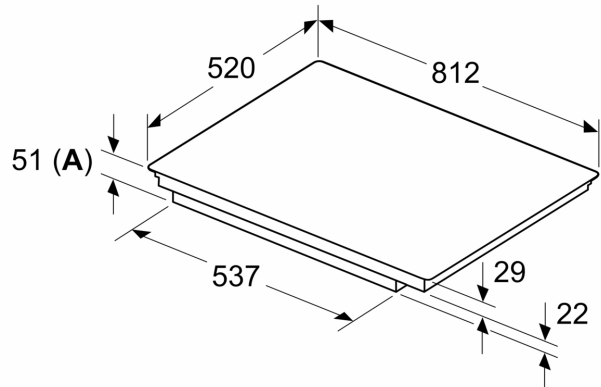

A: Inbouwdiepte