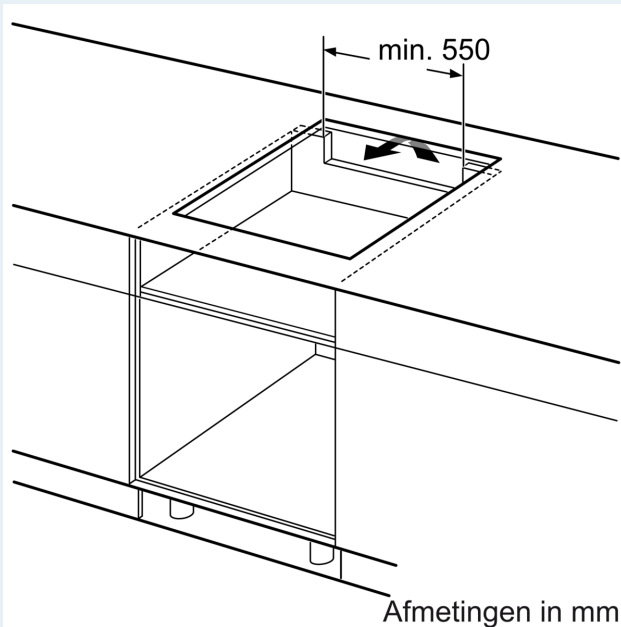

### Installatie

- Toestelafmetingen (HxBxD): 51 x 812 x 520
- Inbouwafmetingen (HxBxD) : 51 x 750 x (490 - 500)
- Minimale dikte van het werkblad: 16 mm
- Aansluitwaarde: 7400 W
- Energiebeheer-functie: beperk het maximale vermogen indien nodig (afhankelijk van de zekering van de elektrische installatie).

### Maattekeningen

Afmeting in mm

**A:** Min. afstand van de kookplaatuitsparing tot de wand

**B:** De ruimte tussen het oppervlak van het werkblad en de bovenkant van het front van de oven moet 30 mm zijn

Zie ruimtevereisten voor de oven

Het werkblad waarin de kookplaat wordt geïnstalleerd moet bestand zijn tegen belastingen van ca. 60 kg; gebruik indien nodig geschikte steunconstructies

C	D	E
585-600	50	≥ 35
> 600	≥ 50	≥ 50

Afmeting in mm

**A:** Inbouwdiepte

① Er moet voor een ventilatiespleet worden gezorgd.

Afmetingen in mm