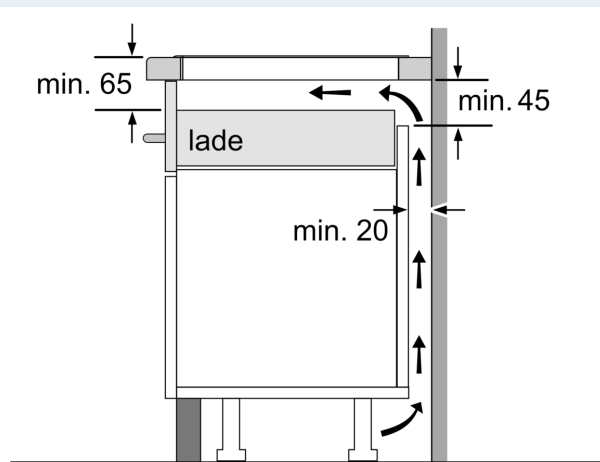

### Installatie

- Toestelafmetingen (HxBxD): 51 x 812 x 520
- Inbouwafmetingen (HxBxD) : 51 x 750 x (490 - 500)
- Minimale dikte van het werkblad: 16 mm
- Aansluitwaarde: 7400 W
- Energiebeheer-functie: beperk het maximale vermogen indien nodig (afhankelijk van de zekering van de elektrische installatie).

### Maattekeningen

Afmeting in mm

**A:** Min. afstand van de kookplaatuitsparing tot de wand

**B:** De ruimte tussen het oppervlak van het werkblad en de bovenkant van het front van de oven moet 30 mm zijn

Afmeting in mm

**A:** Inbouwdiepte

① Er moet voor een ventilatiespleet worden gezorgd.

Afmetingen in mm

## Maattekeningen

①  
Er moet voor een ventilatiespleet  
worden gezorgd.

Afmetingen in mm

Afmetingen in mm