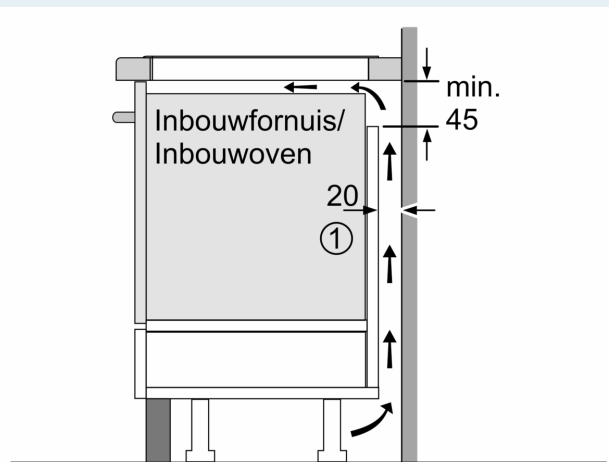

### Installatie

- Toestelafmetingen (HxBxD): 51 x 812 x 520
- Inbouwafmetingen (HxBxD) : 51 x 750 x (490 - 500)
- Minimale dikte van het werkblad: 16 mm
- Aansluitwaarde: 7400 W
- Energiebeheer-functie: beperk het maximale vermogen indien nodig (afhankelijk van de zekering van de elektrische installatie).

### Maattekeningen

Afmeting in mm

**A:** Min. afstand van de kookplaatuitsparing tot de wand

**B:** De ruimte tussen het oppervlak van het werkblad en de bovenkant van het front van de oven moet 30 mm zijn

Afmeting in mm

**A:** Inbouwdiepte

① Er moet voor een ventilatiespleet worden gezorgd.

Afmetingen in mm

## Maattekeningen

①  
Er moet voor een ventilatiespleet  
worden gezorgd.

Afmetingen in mm

Afmetingen in mm