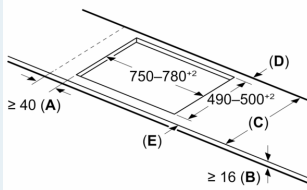

Installatie

- Toestelafmetingen (HxBxD): 51 x 812 x 520
- Inbouwafmetingen (HxBxD) : 51 x 750 x (490 - 500)
- Minimale dikte van het werkblad: 16 mm
- Aansluitwaarde: 7400 W
- Energiebeheer-functie: beperk het maximale vermogen indien nodig (afhankelijk van de zekering van de elektrische installatie).

iQ100, Inductiekookplaat, 80 cm,
Zwart
EH877HEC1E

Maattekeningen

Afmeting in mm

A: Min. afstand van de kookplatuitsparing tot de wand

B: De ruimte tussen het oppervlak van het werkblad en de bovenkant van het front van de oven moet 30 mm zijn