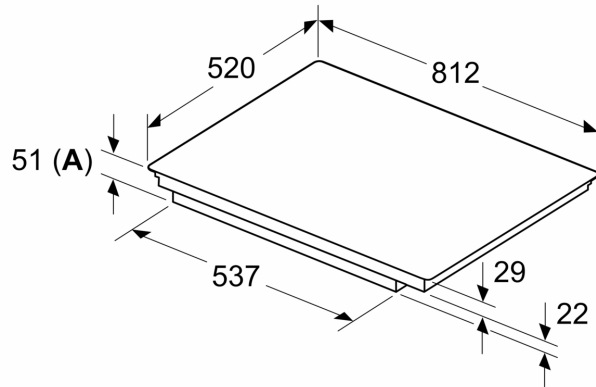

Installatie

- Toestelafmetingen (HxBxD): 51 x 812 x 520
- Inbouwafmetingen (HxBxD) : 51 x 750 x (490 - 500)
- Minimale dikte van het werkblad: 16 mm
- Aansluitwaarde: 7400 W
- Energiebeheer-functie: beperk het maximale vermogen indien nodig (afhankelijk van de zekering van de elektrische installatie).

iQ100, Inductiekookplaat, 80 cm,
Zwart
EH877HEC1E

Maattekeningen

Afmeting in mm

A: Min. afstand van de kookplatuitsparing tot de wand

B: De ruimte tussen het oppervlak van het werkblad en de bovenkant van het front van de oven moet 30 mm zijn

Afmeting in mm

A: Inbouwdiepte

① Er moet voor een ventilatiespleet worden gezorgd.

Maattekeningen