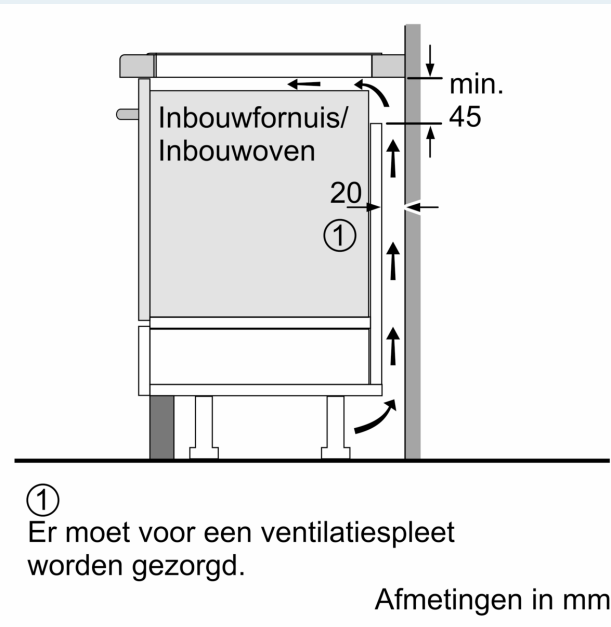

Installatie

- Toestelafmetingen (HxBxD): 51 x 812 x 520
- Inbouwafmetingen (HxBxD) : 51 x 750 x (490 - 500)
- Minimale dikte van het werkblad: 16 mm
- Aansluitwaarde: 7400 W
- Energiebeheer-functie: beperk het maximale vermogen indien nodig (afhankelijk van de zekering van de elektrische installatie).

iQ100, Inductiekookplaat, 80 cm,
Zwart
EH877HEC1E

Maattekeningen

Afmeting in mm

A: Min. afstand van de kookplatuitsparing tot de wand

B: De ruimte tussen het oppervlak van het werkblad en de bovenkant van het front van de oven moet 30 mm zijn

Zie ruimtevereisten voor de oven

Het werkblad waarin de kookplaat wordt geïnstalleerd moet bestand zijn tegen belastingen van ca. 60 kg; gebruik indien nodig geschikte steunconstructies

C	D	E
585-600	50	≥ 35
> 600	≥ 50	≥ 50

Afmeting in mm

A: Inbouwdiepte

① Er moet voor een ventilatiespleet worden gezorgd.

Maattekeningen