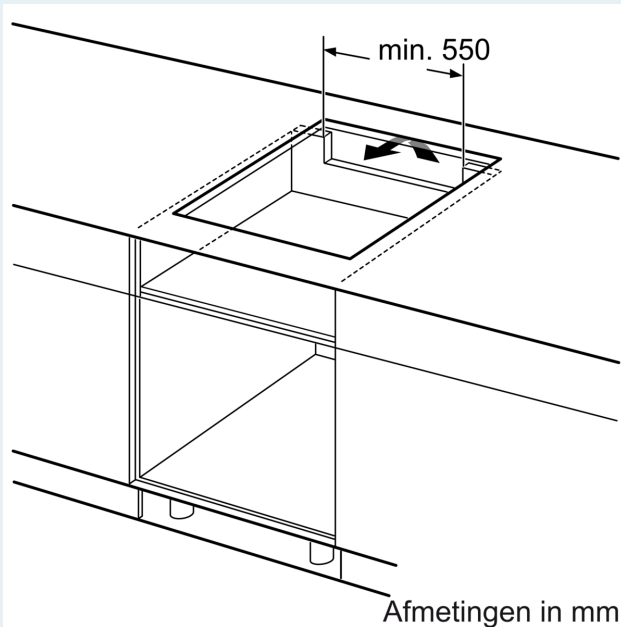

Installatie

- Toestelafmetingen (HxBxD): 51 x 812 x 520
- Inbouwafmetingen (HxBxD) : 51 x 750 x (490 - 500)
- Minimale dikte van het werkblad: 16 mm
- Aansluitwaarde: 7400 W
- Energiebeheer-functie: beperk het maximale vermogen indien nodig (afhankelijk van de zekering van de elektrische installatie).

iQ100, Inductiekookplaat, 80 cm,
Zwart
EH877HEC1E

Maattekeningen

Afmeting in mm

A: Min. afstand van de kookplatuitsparing tot de wand

B: De ruimte tussen het oppervlak van het werkblad en de bovenkant van het front van de oven moet 30 mm zijn

Zie ruimtevereisten voor de oven

Het werkblad waarin de kookplaat wordt geïnstalleerd moet bestand zijn tegen belastingen van ca. 60 kg; gebruik indien nodig geschikte steunconstructies

C	D	E
585-600	50	≥ 35
> 600	≥ 50	≥ 50

Afmeting in mm

A: Inbouwdiepte

① Er moet voor een ventilatiespleet worden gezorgd.

Maattekeningen