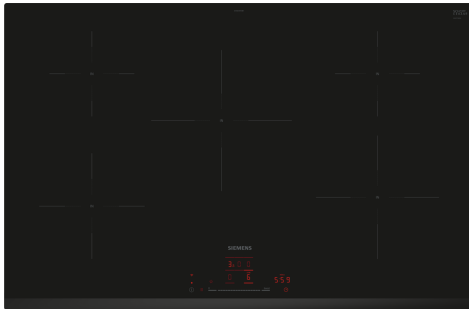

**iQ100, Inductiekookplaat, 80 cm,
Zwart, Opbouw zonder kader
EH831HVB1E**

Optionele toebehoren

HZ32WA00	Draadloze bluetooth thermometer
HZ390090	Wok 3-delig set
HZ9E5100 :	
HZ9FE280	gietijzeren braadpan Ø 18 / 28 cm
HZ9SE030	3-delige pannenset
HZ9SE040	4 pieces set
HZ9SE060	6 pieces set

De inductiekookplaat - sneller, veiliger, schoner en efficiënter koken met eindeloze mogelijkheden verbonden door Home Connect.

- ✓ touchSlider: bedien je kookplaat met één vingertop.
- ✓ Home Connect: integreer je kookplaat in je slimme keuken.
- ✓ Automatische slimme dampkap: verbind je kookplaat met je dampkap voor extra gemak.
- ✓ Favorietentoets: personaliseer je kookplaat op basis van je voorkeuren.
- ✓ Receptenwereld inspireert je met heerlijke recepten die bij je levensstijl passen.

Kenmerken

Technische gegevens

Productnaam/ Productfamilie: kookplaat
glaskeramiek
Inbouw/vrijstaand: Inbouw
Energietype: Elektrisch
Aantal kookzones: 5
Inbouwafmetingen: 51 x 750-750 x 490-500 mm
Breedte: 802 mm
Afmetingen van het toestel: 51 x 802 x 522 mm
Afmetingen inclusief verpakking hxbxd: 120 x 950 x 600 mm
Nettogewicht: 12.7 kg
Brutogewicht: 16.4 kg
Indicator restwarmte: Apart
Positie bedieningspaneel: Vooraan
Materiaal vangschaal: Glaskeramisch
Kleur oppervlak: Zwart
Lengte elektriciteitsnoer: 110.0 cm
EAN-code: 4242003935392
Spanning: 220-240 V
Frequentie: 50; 60 Hz

iQ100, Inductiekookplaat, 80 cm, Zwart, Opbouw zonder kader EH831HVB1E

Kenmerken

Flexibiliteit van kookzones

- Kookplaat 80 cm: ruimte voor 5 potten or pannen.
- Kookzone linksvoor: 180 mm, 2 kW (max. 3.1 kW)
- Kookzone linksachter: 145 mm, 1.6 kW (max. 2.2 kW)
- Kookzone midden achteraan: 240 mm, 2.5 kW (max. 3.7 kW)
- Kookzone rechtsvoor: 210 mm, 2.5 kW (max. 3.7 kW)
- Kookzone rechtsachter: 145 mm , 1.6 kW (max. 2.2 kW)