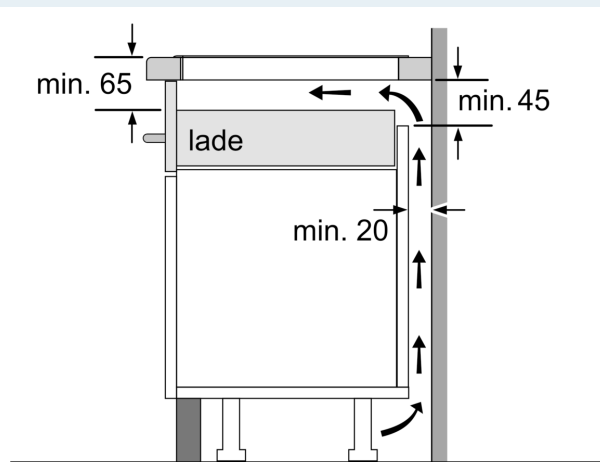

Installatie

- Toestelafmetingen (HxBxD): 51 x 802 x 522
- Inbouwfmetingen (HxBxD) : 51 x 750 x (490 - 500)
- Minimale dikte van het werkblad: 16 mm
- Aansluitwaarde: 7400 W
- Energiebeheer-functie: beperk het maximale vermogen indien nodig (afhankelijk van de zekering van de elektrische installatie).

iQ100, Inductiekookplaat, 80 cm, Zwart, Opbouw zonder kader EH831HEB1E

Maattekeningen

Afmeting in mm

A: Inbouwdiepte

Afmeting in mm

A: Min. afstand van de kookplaatuitsparing tot de wand

B: De ruimte tussen het oppervlak van het werkblad en de bovenkant van het front van de oven moet 30 mm zijn

Zie ruimtevereisten voor de oven

Het werkblad waarin de kookplaat wordt geïnstalleerd moet bestand zijn tegen belastingen van ca. 60 kg; gebruik indien nodig geschikte steunconstructies

C	D	E
585-600	50	≥ 35
> 600	≥ 50	≥ 50

① Er moet voor een ventilatiespleet worden gezorgd.

Afmetingen in mm

Maattekeningen

①
Er moet voor een ventilatiespleet
worden gezorgd.

Afmetingen in mm

Afmetingen in mm