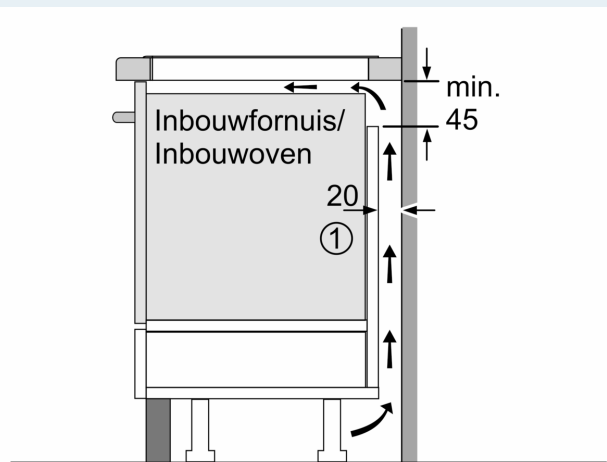

Installatie

- Toestelafmetingen (HxBxD): 51 x 802 x 522
- Inbouwfmetingen (HxBxD) : 51 x 750 x (490 - 500)
- Minimale dikte van het werkblad: 16 mm
- Aansluitwaarde: 7400 W
- Energiebeheer-functie: beperk het maximale vermogen indien nodig (afhankelijk van de zekering van de elektrische installatie).

iQ100, Inductiekookplaat, 80 cm, Zwart, Opbouw zonder kader EH831HEB1E

Maattekeningen

Afmeting in mm

A: Inbouwdiepte

Afmeting in mm

A: Min. afstand van de kookplaatuitsparing tot de wand

B: De ruimte tussen het oppervlak van het werkblad en de bovenkant van het front van de oven moet 30 mm zijn

Zie ruimtevereisten voor de oven

Het werkblad waarin de kookplaat wordt geïnstalleerd moet bestand zijn tegen belastingen van ca. 60 kg; gebruik indien nodig geschikte steunconstructies

C	D	E
585-600	50	≥ 35
> 600	≥ 50	≥ 50

① Er moet voor een ventilatiespleet worden gezorgd.

Afmetingen in mm

Maattekeningen

①
Er moet voor een ventilatiespleet
worden gezorgd.

Afmetingen in mm

Afmetingen in mm