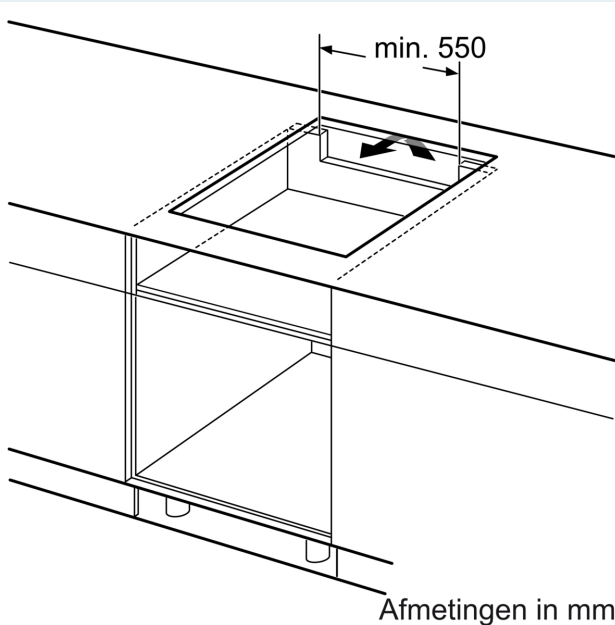

Kenmerken

Technische gegevens

Productnaam/ Productfamilie: kookplaat
 glaskeramiek
 Inbouw/vrijstaand: Inbouw
 Energietype: Elektrisch
 Aantal kookzones: 4
 Inbouwafmetingen: 51 x 750-750 x 490-500 mm
 Breedte: 802 mm
 Afmetingen van het toestel: 51 x 802 x 522 mm
 Afmetingen inclusief verpakking hxbxd: 130 x 950 x 600 mm
 Nettogewicht: 12.4 kg
 Brutoweight: 16.1 kg
 Indicator restwarmte: Apart
 Positie bedieningspaneel: Vooraan
 Materiaal vangschaal: Glaskeramisch
 Kleur oppervlak: Zwart
 Lengte elektriciteitsnoer: 110.0 cm
 EAN-code: 4242003935385
 Spanning: 220-240 V
 Frequentie: 50; 60 Hz

Installatie

- Toestelafmetingen (HxBxD): 51 x 802 x 522
- Inbouwfmetingen (HxBxD) : 51 x 750 x (490 - 500)
- Minimale dikte van het werkblad: 16 mm
- Aansluitwaarde: 7400 W
- Energiebeheer-functie: beperk het maximale vermogen indien nodig (afhankelijk van de zekering van de elektrische installatie).

iQ100, Inductiekookplaat, 80 cm, Zwart, Opbouw zonder kader EH831HEB1E

Maattekeningen

Afmeting in mm

A: Inbouwdiepte

Afmeting in mm

A: Min. afstand van de kookplaatuitsparing tot de wand

B: De ruimte tussen het oppervlak van het werkblad en de bovenkant van het front van de oven moet 30 mm zijn