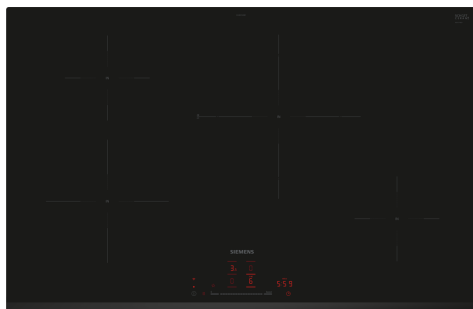

iQ100, Inductiekookplaat, 80 cm, Zwart, Opbouw zonder kader EH831HEB1E

Optionele toebehoren

HZ32WA00	Draadloze bluetooth thermometer
HZ390090	Wok 3-delig set
HZ9E5100 :	
HZ9FE280	gietijzeren braadpan Ø 18 / 28 cm
HZ9SE030	3-delige pannenset
HZ9SE040	4 pieces set
HZ9SE060	6 pieces set

De inductiekookplaat - sneller, veiliger, schoner en efficiënter koken met eindeloze mogelijkheden verbonden door Home Connect.

- ✓ touchSlider: bedien je kookplaat met één vingertop.
- ✓ Home Connect: integreer je kookplaat in je slimme keuken.
- ✓ Automatische slimme dampkap: verbind je kookplaat met je dampkap voor extra gemak.
- ✓ Favorietentoets: personaliseer je kookplaat op basis van je voorkeuren.
- ✓ Receptenwereld inspireert je met heerlijke recepten die bij je levensstijl passen.

Kenmerken

Technische gegevens

Productnaam/ Productfamilie: kookplaat
 glaskeramiek
 Inbouw/vrijstaand: Inbouw
 Energietype: Elektrisch
 Aantal kookzones: 4
 Inbouwafmetingen: 51 x 750-750 x 490-500 mm
 Breedte: 802 mm
 Afmetingen van het toestel: 51 x 802 x 522 mm
 Afmetingen inclusief verpakking hxbxd: 130 x 950 x 600 mm
 Nettogewicht: 12.4 kg
 Brutoweight: 16.1 kg
 Indicator restwarmte: Apart
 Positie bedieningspaneel: Vooraan
 Materiaal vangschaal: Glaskeramisch
 Kleur oppervlak: Zwart
 Lengte elektriciteitsnoer: 110.0 cm
 EAN-code: 4242003935385
 Spanning: 220-240 V
 Frequentie: 50; 60 Hz

iQ100, Inductiekookplaat, 80 cm, Zwart, Opbouw zonder kader EH831HEB1E

Kenmerken

Flexibiliteit van kookzones

- Kookplaat 80 cm: ruimte voor 4 potten or pannen.
- Kookzone linksvoor: 210 mm, 2.5 kW (max. 3.7 kW)
- Kookzone linksachter: 145 mm, 1.6 kW (max. 2.2 kW)
- Kookzone rechtsvoor: 145 mm, 1.6 kW (max. 2.2 kW)
- Kookzone rechtsachter: 280 mm , 3 kW (max. 3.7 kW)