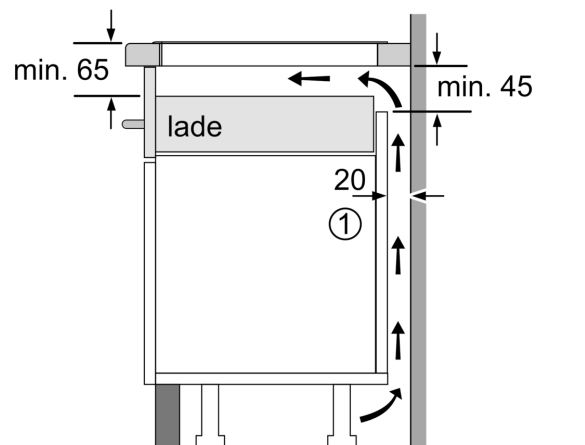

Installatie

- Toestelafmetingen (HxBxD): 51 x 802 x 522
- Inbouwfmetingen (HxBxD) : 51 x 750 x (490 - 500)
- Minimale dikte van het werkblad: 16 mm
- Aansluitwaarde: 7400 W
- Energiebeheer-functie: beperk het maximale vermogen indien nodig (afhankelijk van de zekering van de elektrische installatie).

iQ100, Inductiekookplaat, 80 cm, Zwart, Opbouw zonder kader EH831HEB1E

Maattekeningen

Afmeting in mm

A: Inbouwdiepte

Afmeting in mm

A: Min. afstand van de kookplaatuitsparing tot de wand

B: De ruimte tussen het oppervlak van het werkblad en de bovenkant van het front van de oven moet 30 mm zijn

Zie ruimtevereisten voor de oven

Het werkblad waarin de kookplaat wordt geïnstalleerd moet bestand zijn tegen belastingen van ca. 60 kg; gebruik indien nodig geschikte steunconstructies

C	D	E
585-600	50	≥ 35
> 600	≥ 50	≥ 50

① Er moet voor een ventilatiespleet worden gezorgd.

Afmetingen in mm

Maattekeningen

①
Er moet voor een ventilatiespleet
worden gezorgd.

Afmetingen in mm

Afmetingen in mm