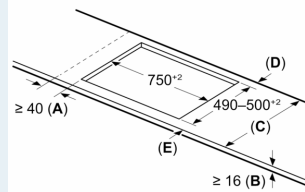

Installatie

- Toestelafmetingen (HxBxD): 51 x 802 x 522
- Inbouwfmetingen (HxBxD) : 51 x 750 x (490 - 500)
- Minimale dikte van het werkblad: 16 mm
- Aansluitwaarde: 7400 W
- Energiebeheer-functie: beperk het maximale vermogen indien nodig (afhankelijk van de zekering van de elektrische installatie).

iQ100, Inductiekookplaat, 80 cm, Zwart, Opbouw zonder kader EH831HEB1E

Maattekeningen

Afmeting in mm

A: Inbouwdiepte

Afmeting in mm

A: Min. afstand van de kookplaatuitsparing tot de wand

B: De ruimte tussen het oppervlak van het werkblad en de bovenkant van het front van de oven moet 30 mm zijn