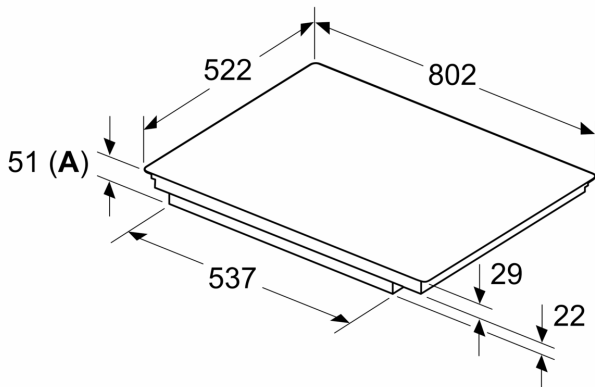

Kenmerken

Technische gegevens

Productnaam/ Productfamilie: kookplaat
 glaskeramiek
 Inbouw/vrijstaand: Inbouw
 Energietype: Elektrisch
 Aantal kookzones: 4
 Inbouwafmetingen: 51 x 750-750 x 490-500 mm
 Breedte: 802 mm
 Afmetingen van het toestel: 51 x 802 x 522 mm
 Afmetingen inclusief verpakking hxbxd: 130 x 950 x 600 mm
 Nettogewicht: 12.4 kg
 Brutoweight: 16.1 kg
 Indicator restwarmte: Apart
 Positie bedieningspaneel: Vooraan
 Materiaal vangschaal: Glaskeramisch
 Kleur oppervlak: Zwart
 Lengte elektriciteitsnoer: 110.0 cm
 EAN-code: 4242003935385
 Spanning: 220-240 V
 Frequentie: 50; 60 Hz

Installatie

- Toestelafmetingen (HxBxD): 51 x 802 x 522
- Inbouwfmetingen (HxBxD) : 51 x 750 x (490 - 500)
- Minimale dikte van het werkblad: 16 mm
- Aansluitwaarde: 7400 W
- Energiebeheer-functie: beperk het maximale vermogen indien nodig (afhankelijk van de zekering van de elektrische installatie).

iQ100, Inductiekookplaat, 80 cm, Zwart, Opbouw zonder kader EH831HEB1E

Maattekeningen

Afmeting in mm

A: Inbouwdiepte

Afmeting in mm

A: Min. afstand van de kookplaatuitsparing tot de wand

B: De ruimte tussen het oppervlak van het werkblad en de bovenkant van het front van de oven moet 30 mm zijn