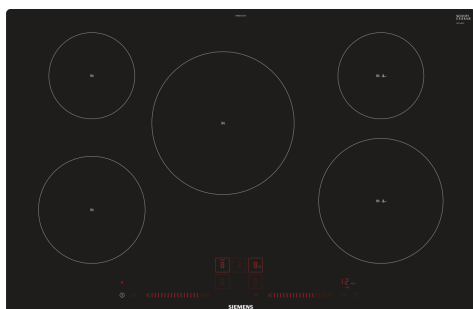

iQ100, Inductiekookplaat, 80 cm, Zwart, Vlakinbouw EH801LVC1E

Optionele toebehoren

HZ32WA00	Draadloze bluetooth thermometer
HZ390090	Wok 3-delig set
HZ390210	Systeem koekenpan Ø 15cm
HZ390220	Systeem koekenpan Ø 19cm
HZ390230	Systeem koekenpan Ø 21cm
HZ9ES100 :	
HZ9FE280	gietijzeren braadpan Ø 18 / 28 cm
HZ9SE030	3-delige pannenset
HZ9SE040	4 pieces set
HZ9SE060	6 pieces set

De inductiekookplaat – niets brandt nog aan dankzij fryingSensor Plus.

- ✓ Dual lightSlider – Tik en sleep om uw kookplaat te bedienen.
- ✓ fryingSensor Plus – Nooit meer laat u nog iets aanbranden.
- ✓ powerBoost – Verhoogt het vermogen van een inductiezone tot 50%.
- ✓ Veilig uitschakelen van de kookzone na het einde van de geselecteerde kooktijd dankzij de timer met uitschakelfunctie.
- ✓ Met de Kinderbeveiliging worden alle kookzones tegen ongewenst inschakelen beveiligd.

Kenmerken

Technische gegevens

Productnaam/ Productfamilie: kookplaat
glaskeramiek
Uitvoering: Inbouw
Energietype: Elektrisch
Aantal kookzones: 5
Breedte: 792 mm
Afmetingen van het toestel: 56 x 792 x 512 mm
Afmetingen inclusief verpakking hxbxd: 126 x 953 x 603 mm
Nettogewicht: 13.2 kg
Brutogewicht: 16.9 kg
Indicator restwarmte: Apart
Positie bedieningspaneel: Vooraan
Materiaal vangschaal: Glaskeramisch
Kleur oppervlak: Zwart
Lengte elektriciteitsnoer: 110.0 cm
EAN-code: 4242003716342
Spanning: 220-240 V
Frequentie: 50; 60 Hz

iQ100, Inductiekookplaat, 80 cm, Zwart, Vlakbouw EH801LVC1E

Kenmerken

- Kookplaat 80 cm: ruimte voor 5 potten or pannen.

Flexibiliteit van kookzones

- Kookzone linksvoor: 180 mm, 1.8 kW (max. 3.1 kW)
- Kookzone linksachter: 145 mm, 1.4 kW (max. 2.2 kW)
- Kookzone midden achteraan: 240 mm, 2.2 kW (max. 3.7 kW)
- Kookzone rechtsachter: 145 mm, 1.4 kW (max. 2.2 kW)
- Kookzone rechtsvoor: 210 mm, 2.2 kW (max. 3.7 kW)