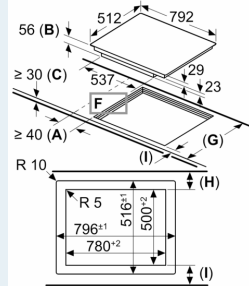

Installatie

- Toestelafmetingen (HxBxD): 56 x 792 x 512
- Inbouwafmetingen (HxLxl mm): 56 x 796 x 516
- Minimale dikte van het werkblad: 16 mm
- Aansluitwaarde: 7400 W
- Energiebeheer-functie: beperk het maximale vermogen indien nodig (afhankelijk van de zekering van de elektrische installatie).
- Aansluitsnoer: 110 cm, Aansluitkabel inbegrepen
- Voor inbouw in natuursteen, graniet of kunststof werkbladen. Andere werkbladmaterialen vereisen een geschiktheidscontrole bij de werkbladfabrikant.

iQ100, Inductiekookplaat, 80 cm, Zwart, Vlakinbouw EH801LVC1E

Maattekeningen

①
Er moet voor een ventilatiespleet worden gezorgd.

Afmetingen in mm

Afmeting in mm

A: Minimum afstand van de fornuitsparing tot de wand.

B: Inbouwdiepte

C: De vrije ruimte tussen het oppervlak van het werkblad en de bovenkant van het front van de oven moet 30 mm bedragen. Raadpleeg de ruimtevereisten voor de oven.

D: Max. 1° aanschuing

E: 6.5^{+0.5}