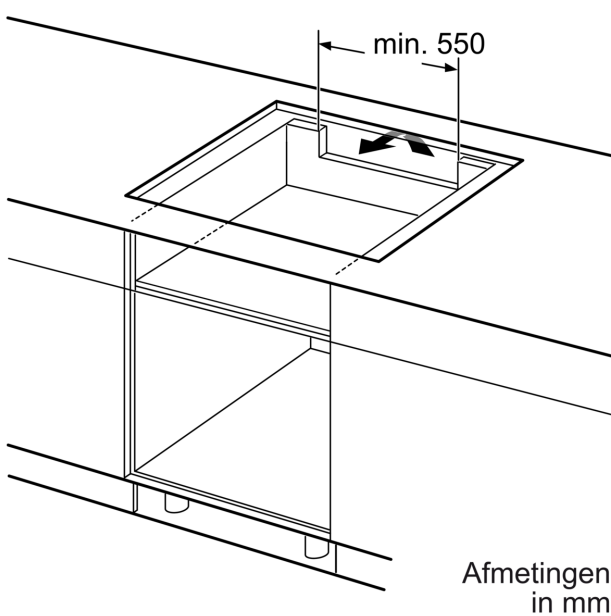

Installatie

- Toestelafmetingen (HxBxD): 56 x 792 x 512
- Inbouwafmetingen (HxLxl mm): 56 x 796 x 516
- Minimale dikte van het werkblad: 16 mm
- Aansluitwaarde: 7400 W
- Energiebeheer-functie: beperk het maximale vermogen indien nodig (afhankelijk van de zekering van de elektrische installatie).
- Aansluitsnoer: 110 cm, Aansluitkabel inbegrepen
- Voor inbouw in natuursteen, graniet of kunststof werkbladen. Andere werkbladmaterialen vereisen een geschiktheidscontrole bij de werkbladfabrikant.

iQ100, Inductiekookplaat, 80 cm, Zwart, Vlakinbouw EH801LVC1E

Maattekeningen

①
Er moet voor een ventilatiespleet worden gezorgd.

Afmetingen in mm

Afmeting in mm

A: Minimum afstand van de fornuitsparing tot de wand.

B: Inbouwdiepte

C: De vrije ruimte tussen het oppervlak van het werkblad en de bovenkant van het front van de oven moet 30 mm bedragen. Raadpleeg de ruimtevereisten voor de oven.

D: Max. 1° aanschuing

E: 6.5^{+0.5}

Afmetingen in mm

①
Er moet voor een ventilatiespleet worden gezorgd.

Afmetingen in mm