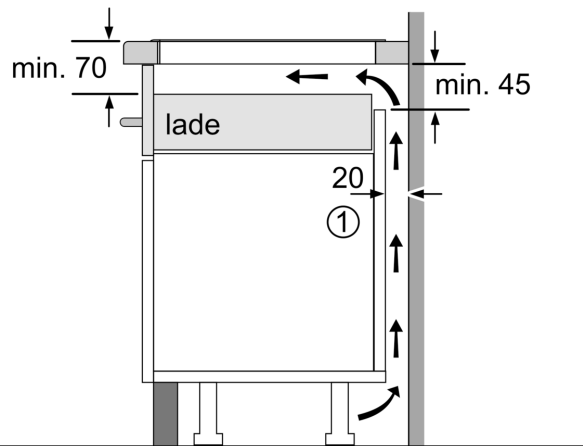

Installatie

- Toestelafmetingen (HxBxD): 56 x 792 x 512
- Inbouwafmetingen (HxLxl mm): 56 x 796 x 516
- Minimale dikte van het werkblad: 16 mm
- Aansluitwaarde: 7400 W
- Energiebeheer-functie: beperk het maximale vermogen indien nodig (afhankelijk van de zekering van de elektrische installatie).
- Aansluitsnoer: 110 cm, Aansluitkabel inbegrepen
- Voor inbouw in natuursteen, graniet of kunststof werkbladen. Andere werkbladmaterialen vereisen een geschiktheidscontrole bij de werkbladfabrikant.

iQ100, Inductiekookplaat, 80 cm, Zwart, Vlakinbouw EH801LVC1E

Maattekeningen

①
Er moet voor een ventilatiespleet worden gezorgd.

Afmetingen in mm

Afmeting in mm

A: Minimum afstand van de fornuitsparing tot de wand.

B: Inbouwdiepte

C: De vrije ruimte tussen het oppervlak van het werkblad en de bovenkant van het front van de oven moet 30 mm bedragen. Raadpleeg de ruimtevereisten voor de oven.

D: Max. 1° aanschuing

E: 6.5^{+0.5}

Afmetingen in mm

①
Er moet voor een ventilatiespleet worden gezorgd.

Afmetingen in mm