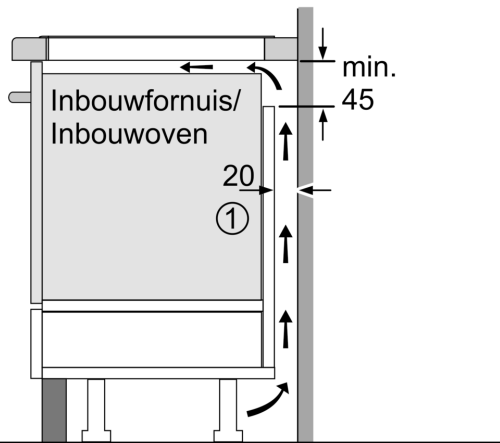

Kenmerken

Technische gegevens

Productnaam/ Productfamilie: kookplaat
glaskeramiek
Uitvoering: Inbouw
Energietype: Elektrisch
Aantal kookzones: 5
Breedte: 792 mm
Afmetingen van het toestel: 56 x 792 x 512 mm
Afmetingen inclusief verpakking hxbxd: 126 x 953 x 603 mm
Nettogewicht: 13.2 kg
Brutogewicht: 16.9 kg
Indicator restwarmte: Apart
Positie bedieningspaneel: Vooraan
Materiaal vangschaal: Glaskeramisch
Kleur oppervlak: Zwart
Lengte elektriciteitsnoer: 110.0 cm
EAN-code: 4242003716342
Spanning: 220-240 V
Frequentie: 50; 60 Hz

Installatie

- Toestelafmetingen (HxBxD): 56 x 792 x 512
- Inbouwafmetingen (HxLxl mm): 56 x 796 x 516
- Minimale dikte van het werkblad: 16 mm
- Aansluitwaarde: 7400 W
- Energiebeheer-functie: beperk het maximale vermogen indien nodig (afhankelijk van de zekering van de elektrische installatie).
- Aansluitsnoer: 110 cm, Aansluitkabel inbegrepen
- Voor inbouw in natuursteen, graniet of kunststof werkbladen. Andere werkbladmaterialen vereisen een geschiktheidscontrole bij de werkbladfabrikant.

iQ100, Inductiekookplaat, 80 cm, Zwart, Vlakinbouw EH801LVC1E

Maattekeningen

①
Er moet voor een ventilatiespleet worden gezorgd.

Afmetingen in mm

Afmeting in mm

A: Minimum afstand van de fornuitsparing tot de wand.