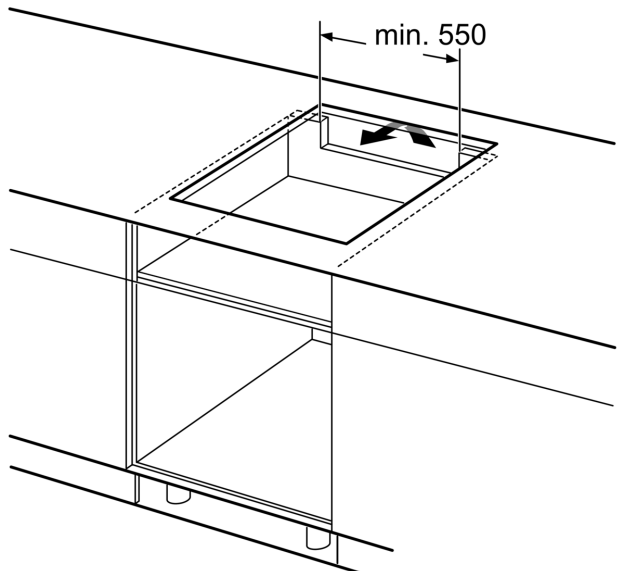

#### Installatie

- Toestelafmetingen (HxBxD): 51 x 602 x 520

- Inbouwafmetingen (HxBxD) : 51 x 560 x (490 - 500)
- Minimale dikte van het werkblad: 16 mm
- Aansluitwaarde: 7400 W
- Energiebeheer-functie: beperk het maximale vermogen indien nodig (afhankelijk van de zekering van de elektrische installatie).
- Aansluitsnoer: 110 cm, Aansluitkabel inbegrepen

### Maattekeningen

① Er moet voor een ventilatiespleet worden gezorgd.

Afmetingen in mm

Afmetingen in mm

Afmeting in mm

A: Minimum afstand van de kookplaatuitsparing tot de wand.  
B: Inbouwdiepte  
C: De speling tussen het oppervlak van het werkblad en de bovenkant van de voorkant van de oven moet 30 mm zijn. Raadpleeg de ruimtevereisten voor de oven.  
Het werkblad waarin de kookplaat wordt geïnstalleerd moet bestand zijn tegen belastingen van ca. 60 kg; indien nodig moeten geschikte steunconstructies worden gebruikt.