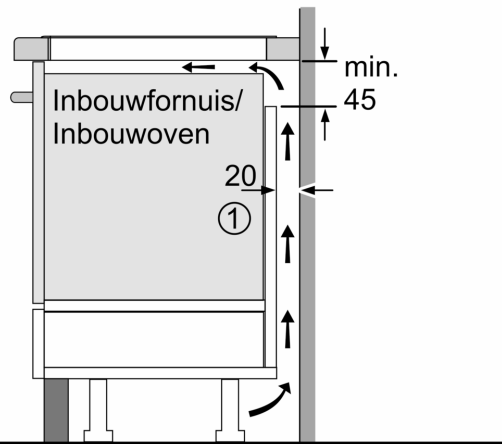

Maattekeningen

①
Er moet voor een ventilatiespleet
worden gezorgd.

Afmetingen in mm