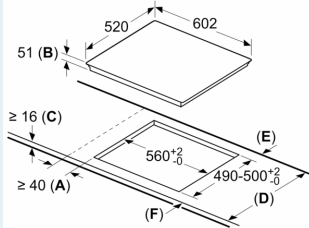

#### Installatie

- Toestelafmetingen (HxBxD): 51 x 602 x 520

- Inbouwafmetingen (HxBxD) : 51 x 560 x (490 - 500)
- Minimale dikte van het werkblad: 16 mm
- Aansluitwaarde: 7400 W
- Energiebeheer-functie: beperk het maximale vermogen indien nodig (afhankelijk van de zekering van de elektrische installatie).
- Aansluitsnoer: 110 cm, Aansluitkabel inbegrepen

### Maattekeningen

① Er moet voor een ventilatiespleet worden gezorgd.

Afmetingen in mm

Afmetingen in mm

Afmeting in mm

A: Minimum afstand van de kookplaatuitsparing tot de wand.  
B: Inbouwdiepte  
C: De speling tussen het oppervlak van het werkblad en de bovenkant van de voorkant van de oven moet 30 mm zijn. Raadpleeg de ruimtevereisten voor de oven.  
Het werkblad waarin de kookplaat wordt geïnstalleerd moet bestand zijn tegen belastingen van ca. 60 kg; indien nodig moeten geschikte steunconstructies worden gebruikt.