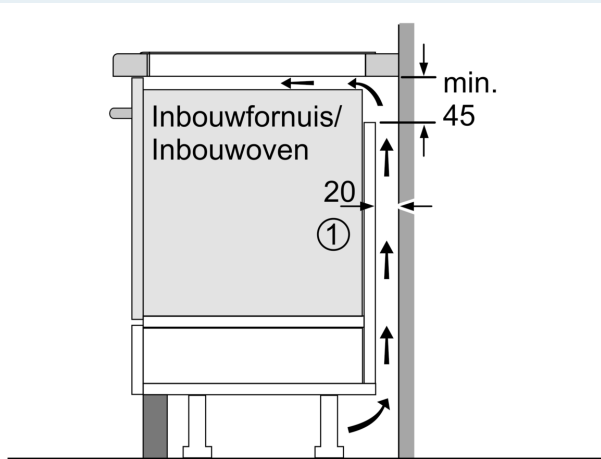

iQ300, Inductiekookplaat, 60 cm, Zwart, Opbouw met kader EH675FFC1E

Maattekeningen

① Er moet voor een ventilatiespleet worden gezorgd.

Afmetingen in mm