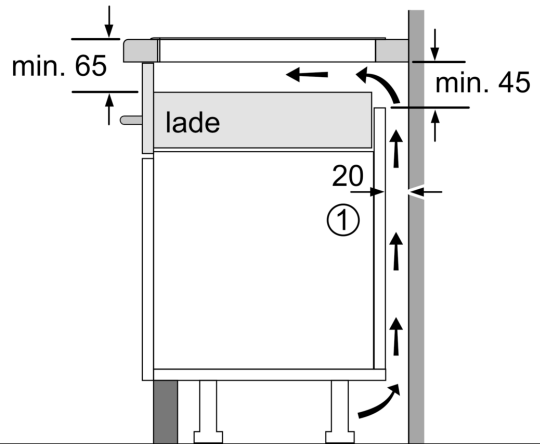

#### Installatie

- Toestelafmetingen (HxBxD): 51 x 602 x 520

- Inbouwafmetingen (HxBxD) : 51 x 560 x (490 - 500)
- Minimale dikte van het werkblad: 16 mm
- Aansluitwaarde: 7400 W
- Energiebeheer-functie: beperk het maximale vermogen indien nodig (afhankelijk van de zekering van de elektrische installatie).
- Aansluitsnoer: 110 cm, Aansluitkabel inbegrepen

### Maattekeningen

① Er moet voor een ventilatiespleet worden gezorgd.

Afmetingen in mm

Afmetingen in mm

Afmeting in mm

A: Minimum afstand van de kookplaatuitsparing tot de wand.  
B: Inbouwdiepte  
C: De speling tussen het oppervlak van het werkblad en de bovenkant van de voorkant van de oven moet 30 mm zijn. Raadpleeg de ruimtevereisten voor de oven.  
Het werkblad waarin de kookplaat wordt geïnstalleerd moet bestand zijn tegen belastingen van ca. 60 kg; indien nodig moeten geschikte steunconstructies worden gebruikt.

D	E	F
585-600	50	≥ 35
> 600	≥ 50	≥ 50

① Er moet voor een ventilatiespleet worden gezorgd.

Afmetingen in mm

## Maattekeningen

①  
Er moet voor een ventilatiespleet  
worden gezorgd.

Afmetingen in mm