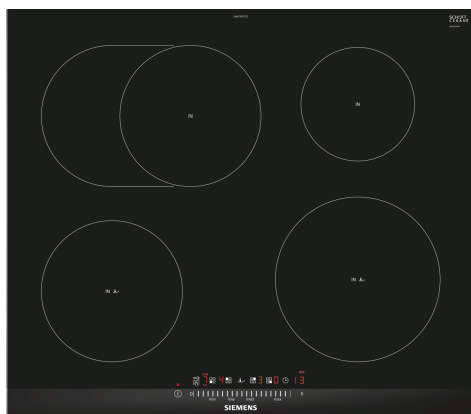

## iQ300, Inductiekookplaat, 60 cm, Zwart, Opbouw met kader EH675FFC1E

### Kenmerken

- Kookplaat 60 cm: ruimte voor 4 potten or pannen.