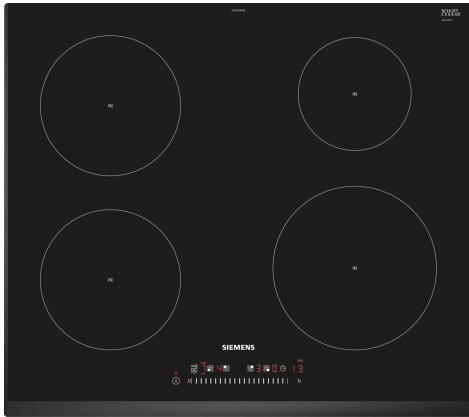

**iQ100, Inductiekookplaat, 60 cm,
Zwart, Opbouw zonder kader
EH651FEB1E**

Optionele toebehoren

HZ32WA00	Draadloze bluetooth thermometer
HZ390090	Wok 3-delig set
HZ9ES100 :	
HZ9FE280	gietijzeren braadpan Ø 18 / 28 cm
HZ9SE030	3-delige pannenset
HZ9SE040	4 pieces set
HZ9SE060	6 pieces set

Kenmerken

Technische gegevens

Productnaam/ Productfamilie: kookplaat
glaskeramiek
Inbouw/vrijstaand: Inbouw
Energietype: Elektrisch
Aantal kookzones: 4
Inbouwafmetingen: 51 x 560-560 x 490-500 mm
Breedte: 592 mm
Afmetingen van het toestel: 51 x 592 x 522 mm
Afmetingen inclusief verpakking hxbxd: 126 x 753 x 603 mm
Nettogewicht: 11.0 kg
Brutogewicht: 13.3 kg
Indicator restwarmte: Apart
Positie bedieningspaneel: Vooraan
Materiaal vangschaal: Glaskeramisch
Kleur oppervlak: Zwart
Lengte elektriciteitsnoer: 110.0 cm
EAN-code: 4242003716212
Spanning: 220-240 V
Frequentie: 50; 60 Hz

iQ100, Inductiekookplaat, 60 cm, Zwart, Opbouw zonder kader EH651FEB1E

Kenmerken

- Kookplaat 60 cm: ruimte voor 4 potten or pannen.

Flexibiliteit van kookzones

- Kookzone linksvoor: 180 mm, 1.8 kW (max. 3.1 kW)
- Kookzone linksachter: 180 mm, 1.8 kW (max. 3.1 kW)
- Kookzone rechtsachter: 145 mm, 1.4 kW (max. 2.2 kW)
- Kookzone rechtsvoor: 210 mm, 2.2 kW (max. 3.7 kW)

Gebruiksgemak

- Mono touchSlider sensorbediening: regel het vermogen direct met de bedrukte slider.
- Volledig elektronische bediening op 17 niveaus: Pas de warmte nauwkeurig aan met 17 vermogensstanden (9 hoofdstanden en 8 tussenstanden).
- stoptimer voor iedere kookzone
- : schakelt de kookzone uit aan het einde van de ingestelde tijd (bijv. voor gekookte eieren).
- Kookwekker
- : er klinkt een alarm aan het einde van de ingestelde tijd (bijv. voor pasta).