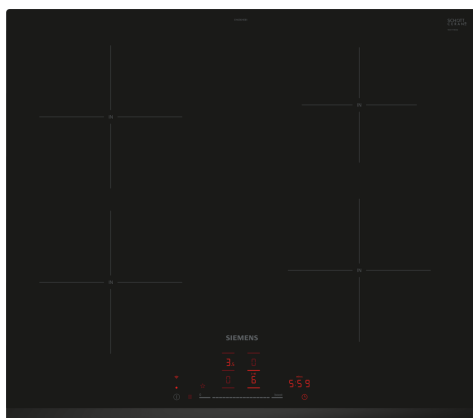

iQ100, Inductiekookplaat, 60 cm, Zwart, Opbouw zonder kader EH63KHEB1E

Optionele toebehoren

HZ32WA00	Draadloze bluetooth thermometer
HZ390090	Wok 3-delig set
HZ9ES100 :	
HZ9FE280	gietijzeren braadpan Ø 18 / 28 cm
HZ9SE030	3-delige pannenset
HZ9SE040	4 pieces set
HZ9SE060	6 pieces set

De inductiekookplaat - sneller, veiliger, schoner en efficiënter koken met eindeloze mogelijkheden verbonden door Home Connect.

- ✓ touchSlider: bedien je kookplaat met één vingertop.
- ✓ Home Connect: integreer je kookplaat in je slimme keuken.
- ✓ Automatische slimme dampkap: verbind je kookplaat met je dampkap voor extra gemak.
- ✓ Favorietentoets: personaliseer je kookplaat op basis van je voorkeuren.
- ✓ Receptenwereld inspireert je met heerlijke recepten die bij je levensstijl passen.

Kenmerken

Technische gegevens

Productnaam/ Productfamilie: kookplaat
 glaskeramiek
 Inbouw/vrijstaand: Inbouw
 Energietype: Elektrisch
 Aantal kookzones: 4
 Inbouwafmetingen: 51 x 560-560 x 490-500 mm
 Breedte: 592 mm
 Afmetingen van het toestel: 51 x 592 x 522 mm
 Afmetingen inclusief verpakking hxbxd: 130 x 750 x 600 mm
 Nettogewicht: 11.0 kg
 Brutoweight: 13.3 kg
 Indicator restwarmte: Apart
 Positie bedieningspaneel: Vooraan
 Materiaal vangschaal: Glaskeramisch
 Kleur oppervlak: Zwart
 Lengte elektriciteitsnoer: 110.0 cm
 EAN-code: 4242003935316
 Spanning: 220-240 V
 Frequentie: 50; 60 Hz

iQ100, Inductiekookplaat, 60 cm, Zwart, Opbouw zonder kader EH63KHEB1E

Kenmerken

Flexibiliteit van kookzones

- Kookplaat 60 cm: ruimte voor 4 potten or pannen.
- Kookzone linksvoor: 180 mm, 2 kW (max. 3.1 kW)
- Kookzone linksachter: 180 mm, 2 kW (max. 3.1 kW)
- Kookzone rechtsvoor: 210 mm, 2.5 kW (max. 3.7 kW)
- Kookzone rechtsachter: 145 mm , 1.6 kW (max. 2.2 kW)