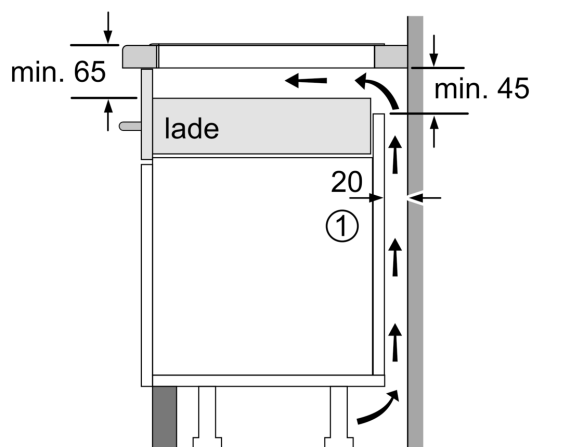

Installatie

- Toestelafmetingen (HxBxD): 51 x 592 x 522
- Inbouwfmetingen (HxBxD) : 51 x 560 x (490 - 500)
- Minimale dikte van het werkblad: 16 mm
- Aansluitwaarde: 7400 W
- Energiebeheer-functie: beperk het maximale vermogen indien nodig (afhankelijk van de zekering van de elektrische installatie).

iQ100, Inductiekookplaat, 60 cm, Zwart, Opbouw zonder kader EH63KHEB1E

Maattekeningen

Afmeting in mm

A: Inbouwdiepte

Afmeting in mm

A: Min. afstand van de afzuigkap-uitsparing tot de wand

B: De ruimte tussen het oppervlak van het werkblad en de bovenkant van het front van de oven moet 30 mm zijn

Zie ruimtevereisten voor de oven

Het werkblad waarin de kookplaat wordt geïnstalleerd moet bestand zijn tegen belastingen van ca. 60 kg; gebruik indien nodig geschikte steunconstructies

C	D	E
585-600	50	≥ 35
> 600	≥ 50	≥ 50

① Er moet voor een ventilatiespleet worden gezorgd.

Afmetingen in mm

Maattekeningen

①
Er moet voor een ventilatiespleet
worden gezorgd.

Afmetingen in mm

Afmetingen in mm