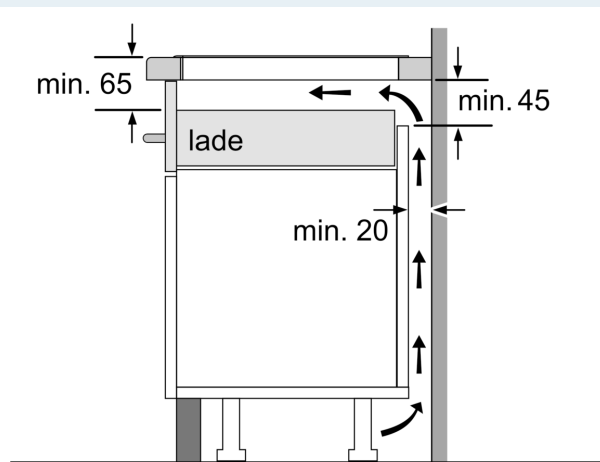

Installatie

- Toestelafmetingen (HxBxD): 51 x 592 x 522
- Inbouwfmetingen (HxBxD) : 51 x 560 x (490 - 500)
- Minimale dikte van het werkblad: 16 mm
- Aansluitwaarde: 7400 W
- Energiebeheer-functie: beperk het maximale vermogen indien nodig (afhankelijk van de zekering van de elektrische installatie).

iQ100, Inductiekookplaat, 60 cm, Zwart, Opbouw zonder kader EH63KHEB1E

Maattekeningen

Afmeting in mm

A: Inbouwdiepte

Afmeting in mm

A: Min. afstand van de afzuigkap-uitsparing tot de wand

B: De ruimte tussen het oppervlak van het werkblad en de bovenkant van het front van de oven moet 30 mm zijn

Zie ruimtevereisten voor de oven

Het werkblad waarin de kookplaat wordt geïnstalleerd moet bestand zijn tegen belastingen van ca. 60 kg; gebruik indien nodig geschikte steunconstructies

C	D	E
585-600	50	≥ 35
> 600	≥ 50	≥ 50

① Er moet voor een ventilatiespleet worden gezorgd.

Afmetingen in mm

Maattekeningen

①
Er moet voor een ventilatiespleet
worden gezorgd.

Afmetingen in mm

Afmetingen in mm