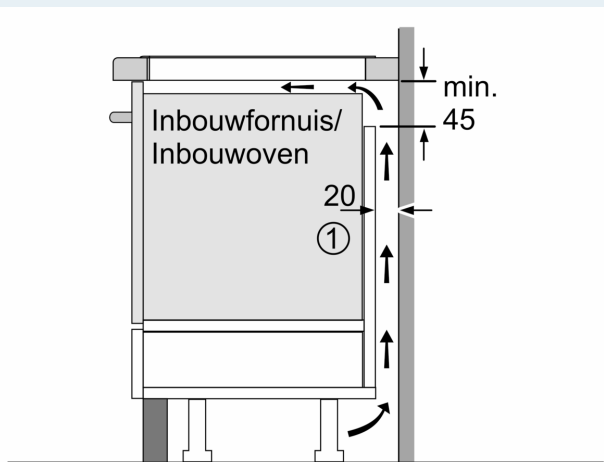

Installatie

- Toestelafmetingen (HxBxD): 51 x 592 x 522
- Inbouwfmetingen (HxBxD) : 51 x 560 x (490 - 500)
- Minimale dikte van het werkblad: 16 mm
- Aansluitwaarde: 7400 W
- Energiebeheer-functie: beperk het maximale vermogen indien nodig (afhankelijk van de zekering van de elektrische installatie).

iQ100, Inductiekookplaat, 60 cm, Zwart, Opbouw zonder kader EH63KHEB1E

Maattekeningen

Afmeting in mm

A: Inbouwdiepte

Afmeting in mm

A: Min. afstand van de afzuigkap-uitsparing tot de wand

B: De ruimte tussen het oppervlak van het werkblad en de bovenkant van het front van de oven moet 30 mm zijn

Zie ruimtevereisten voor de oven

Het werkblad waarin de kookplaat wordt geïnstalleerd moet bestand zijn tegen belastingen van ca. 60 kg; gebruik indien nodig geschikte steunconstructies

C	D	E
585-600	50	≥ 35
> 600	≥ 50	≥ 50

① Er moet voor een ventilatiespleet worden gezorgd.

Afmetingen in mm

Maattekeningen

①
Er moet voor een ventilatiespleet
worden gezorgd.

Afmetingen in mm

Afmetingen in mm