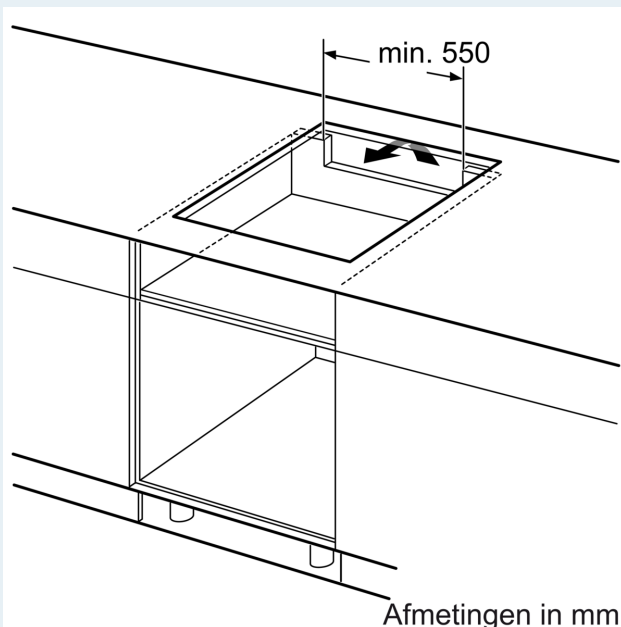

Kenmerken

Technische gegevens

Productnaam/ Productfamilie: kookplaat
 glaskeramiek
 Inbouw/vrijstaand: Inbouw
 Energietype: Elektrisch
 Aantal kookzones: 4
 Inbouwafmetingen: 51 x 560-560 x 490-500 mm
 Breedte: 592 mm
 Afmetingen van het toestel: 51 x 592 x 522 mm
 Afmetingen inclusief verpakking hxbxd: 130 x 750 x 600 mm
 Nettogewicht: 11.0 kg
 Brutoweight: 13.3 kg
 Indicator restwarmte: Apart
 Positie bedieningspaneel: Vooraan
 Materiaal vangschaal: Glaskeramisch
 Kleur oppervlak: Zwart
 Lengte elektriciteitsnoer: 110.0 cm
 EAN-code: 4242003935316
 Spanning: 220-240 V
 Frequentie: 50; 60 Hz

Installatie

- Toestelafmetingen (HxBxD): 51 x 592 x 522
- Inbouwfmetingen (HxBxD) : 51 x 560 x (490 - 500)
- Minimale dikte van het werkblad: 16 mm
- Aansluitwaarde: 7400 W
- Energiebeheer-functie: beperk het maximale vermogen indien nodig (afhankelijk van de zekering van de elektrische installatie).

iQ100, Inductiekookplaat, 60 cm, Zwart, Opbouw zonder kader EH63KHEB1E

Maattekeningen

Afmeting in mm

A: Inbouwdiepte

Afmeting in mm

A: Min. afstand van de afzuigkap-uitsparing tot de wand

B: De ruimte tussen het oppervlak van het werkblad en de bovenkant van het front van de oven moet 30 mm zijn