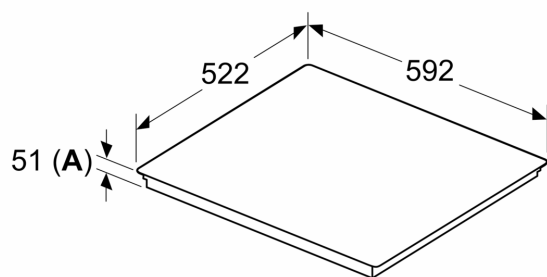

Kenmerken

Technische gegevens

Productnaam/ Productfamilie: kookplaat
 glaskeramiek
 Inbouw/vrijstaand: Inbouw
 Energietype: Elektrisch
 Aantal kookzones: 4
 Inbouwafmetingen: 51 x 560-560 x 490-500 mm
 Breedte: 592 mm
 Afmetingen van het toestel: 51 x 592 x 522 mm
 Afmetingen inclusief verpakking hxbxd: 130 x 750 x 600 mm
 Nettogewicht: 11.0 kg
 Brutoweight: 13.3 kg
 Indicator restwarmte: Apart
 Positie bedieningspaneel: Vooraan
 Materiaal vangschaal: Glaskeramisch
 Kleur oppervlak: Zwart
 Lengte elektriciteitsnoer: 110.0 cm
 EAN-code: 4242003935316
 Spanning: 220-240 V
 Frequentie: 50; 60 Hz

Installatie

- Toestelafmetingen (HxBxD): 51 x 592 x 522
- Inbouwfmetingen (HxBxD) : 51 x 560 x (490 - 500)
- Minimale dikte van het werkblad: 16 mm
- Aansluitwaarde: 7400 W
- Energiebeheer-functie: beperk het maximale vermogen indien nodig (afhankelijk van de zekering van de elektrische installatie).

iQ100, Inductiekookplaat, 60 cm, Zwart, Opbouw zonder kader EH63KHEB1E

Maattekeningen

Afmeting in mm

A: Inbouwdiepte

Afmeting in mm

A: Min. afstand van de afzuigkap-uitsparing tot de wand

B: De ruimte tussen het oppervlak van het werkblad en de bovenkant van het front van de oven moet 30 mm zijn