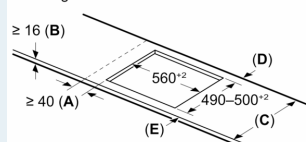

Installatie

- Toestelafmetingen (HxBxD): 51 x 592 x 522
- Inbouwfmetingen (HxBxD) : 51 x 560 x (490 - 500)
- Minimale dikte van het werkblad: 16 mm
- Aansluitwaarde: 7400 W
- Energiebeheer-functie: beperk het maximale vermogen indien nodig (afhankelijk van de zekering van de elektrische installatie).

iQ100, Inductiekookplaat, 60 cm, Zwart, Opbouw zonder kader EH63KHEB1E

Maattekeningen

Afmeting in mm

A: Inbouwdiepte

Afmeting in mm

A: Min. afstand van de afzuigkap-uitsparing tot de wand

B: De ruimte tussen het oppervlak van het werkblad en de bovenkant van het front van de oven moet 30 mm zijn