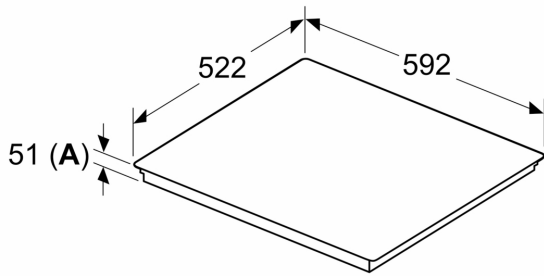

### Installatie

- Toestelafmetingen (HxBxD): 51 x 592 x 522
- Inbouwafmetingen (HxBxD) : 51 x 560 x (490 - 500)
- Minimale dikte van het werkblad: 16 mm
- Aansluitwaarde: 7400 W
- Energiebeheer-functie: beperk het maximale vermogen indien nodig (afhankelijk van de zekering van de elektrische installatie).

iQ300, Inductiekookplaat, 60 cm,  
Zwart, Opbouw zonder kader  
EH631HFC1M

Afmeting in mm

A: Inbouwdiepte

Afmeting in mm

- A: Min. afstand van de afzuigkap-uitsparing tot de wand
- B: De ruimte tussen het oppervlak van het werkblad en de bovenkant van het front van de oven moet 30 mm zijn