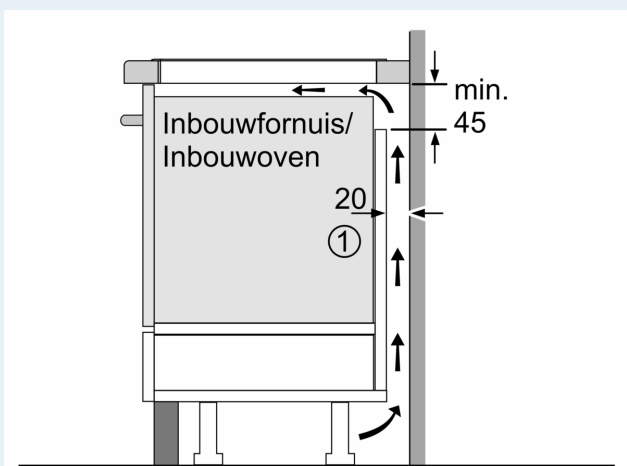

### Installatie

- Toestelafmetingen (HxBxD): 51 x 592 x 522
- Inbouwafmetingen (HxBxD) : 51 x 560 x (490 - 500)
- Minimale dikte van het werkblad: 16 mm
- Aansluitwaarde: 7400 W
- Energiebeheer-functie: beperk het maximale vermogen indien nodig (afhankelijk van de zekering van de elektrische installatie).

iQ300, Inductiekookplaat, 60 cm,  
Zwart, Opbouw zonder kader  
EH631HFC1M

Afmeting in mm

A: Inbouwdiepte

Afmeting in mm

- A: Min. afstand van de afzuigkap-uitsparing tot de wand
- B: De ruimte tussen het oppervlak van het werkblad en de bovenkant van het front van de oven moet 30 mm zijn

Zie ruimtevereisten voor de oven

C	D	E
585-600	50	≥ 35
> 600	≥ 50	≥ 50

Het werkblad waarin de kookplaat wordt geïnstalleerd moet bestand zijn tegen belastingen van ca. 60 kg; gebruik indien nodig geschikte steunconstructies

- ① Er moet voor een ventilatiespleet worden gezorgd.

Afmetingen in mm

①  
Er moet voor een ventilatiespleet  
worden gezorgd.

Afmetingen in mm

Afmetingen in mm