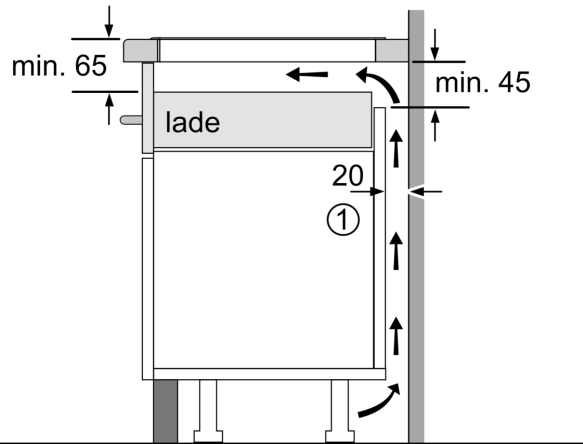

### Installatie

- Toestelafmetingen (HxBxD): 51 x 592 x 522
- Inbouwafmetingen (HxBxD) : 51 x 560 x (490 - 500)
- Minimale dikte van het werkblad: 16 mm
- Aansluitwaarde: 7400 W
- Energiebeheer-functie: beperk het maximale vermogen indien nodig (afhankelijk van de zekering van de elektrische installatie).

iQ300, Inductiekookplaat, 60 cm,  
Zwart, Opbouw zonder kader  
EH631HFC1M

Afmeting in mm

A: Inbouwdiepte

Afmeting in mm

- A: Min. afstand van de afzuigkap-uitsparing tot de wand
- B: De ruimte tussen het oppervlak van het werkblad en de bovenkant van het front van de oven moet 30 mm zijn

Zie ruimtevereisten voor de oven

C	D	E
585-600	50	≥ 35
> 600	≥ 50	≥ 50

Het werkblad waarin de kookplaat wordt geïnstalleerd moet bestand zijn tegen belastingen van ca. 60 kg; gebruik indien nodig geschikte steunconstructies