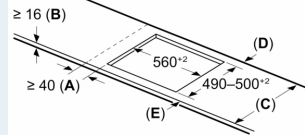

### Installatie

- Toestelafmetingen (HxBxD): 51 x 592 x 522
- Inbouwafmetingen (HxBxD) : 51 x 560 x (490 - 500)
- Minimale dikte van het werkblad: 16 mm
- Aansluitwaarde: 7400 W
- Energiebeheer-functie: beperk het maximale vermogen indien nodig (afhankelijk van de zekering van de elektrische installatie).

iQ300, Inductiekookplaat, 60 cm,  
Zwart, Opbouw zonder kader  
EH631HFC1M

Afmeting in mm

A: Inbouwdiepte

Afmeting in mm

- A: Min. afstand van de afzuigkap-uitsparing tot de wand
- B: De ruimte tussen het oppervlak van het werkblad en de bovenkant van het front van de oven moet 30 mm zijn