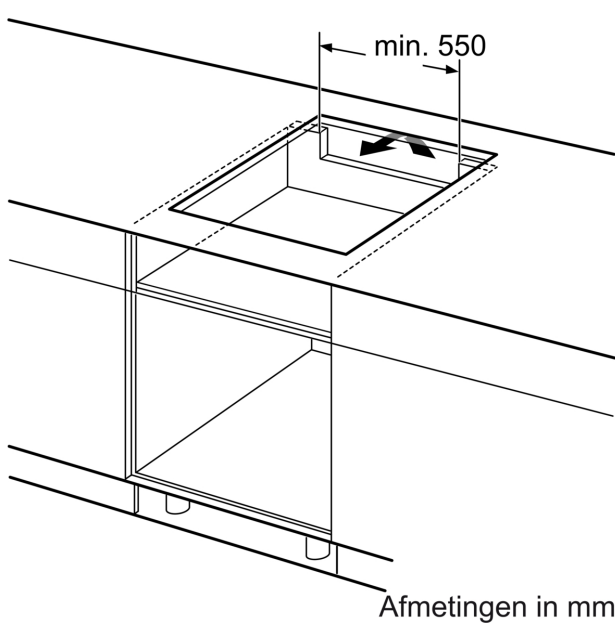

### Installatie

- Toestelafmetingen (HxBxD): 51 x 592 x 522
- Inbouwafmetingen (HxBxD) : 51 x 560 x (490 - 500)
- Minimale dikte van het werkblad: 16 mm
- Aansluitwaarde: 7400 W
- Energiebeheer-functie: beperk het maximale vermogen indien nodig (afhankelijk van de zekering van de elektrische installatie).

iQ300, Inductiekookplaat, 60 cm,  
Zwart, Opbouw zonder kader  
EH631HFC1M

Afmeting in mm

A: Inbouwdiepte

Afmeting in mm

- A: Min. afstand van de afzuigkap-uitsparing tot de wand
- B: De ruimte tussen het oppervlak van het werkblad en de bovenkant van het front van de oven moet 30 mm zijn