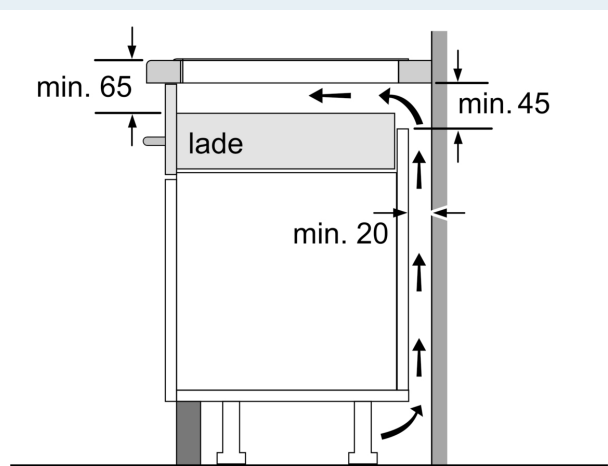

### Installatie

- Toestelafmetingen (HxBxD): 51 x 592 x 522
- Inbouwafmetingen (HxBxD) : 51 x 560 x (490 - 500)
- Minimale dikte van het werkblad: 16 mm
- Aansluitwaarde: 7400 W
- Energiebeheer-functie: beperk het maximale vermogen indien nodig (afhankelijk van de zekering van de elektrische installatie).

iQ300, Inductiekookplaat, 60 cm,  
Zwart, Opbouw zonder kader  
EH631HFC1M

Afmeting in mm

A: Inbouwdiepte

Afmeting in mm

- A: Min. afstand van de afzuigkap-uitsparing tot de wand
- B: De ruimte tussen het oppervlak van het werkblad en de bovenkant van het front van de oven moet 30 mm zijn

Zie ruimtevereisten voor de oven

C	D	E
585-600	50	≥ 35
> 600	≥ 50	≥ 50

Het werkblad waarin de kookplaat wordt geïnstalleerd moet bestand zijn tegen belastingen van ca. 60 kg; gebruik indien nodig geschikte steunconstructies

- ① Er moet voor een ventilatiespleet worden gezorgd.

Afmetingen in mm

①  
Er moet voor een ventilatiespleet  
worden gezorgd.

Afmetingen in mm

Afmetingen in mm