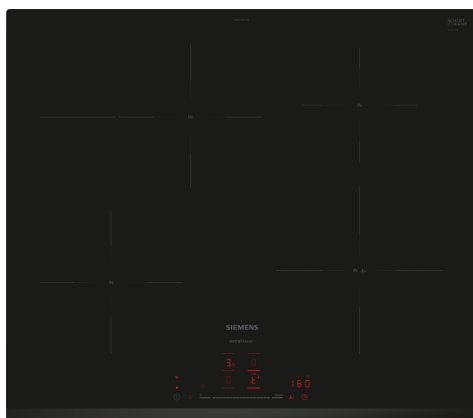

## iQ300, Inductiekookplaat, 60 cm, Zwart, Opbouw zonder kader EH631HFC1M

De moderne inductiekookplaat – geen aangebrand eten meer dankzij de fryingSensor Pro en eindeloze mogelijkheden d.m.v. Home Connect

Productnaam/ Productfamilie: ..... kookplaat  
glaskeramiek  
Inbouw/vrijstaand: ..... Inbouw  
Energietype: ..... Elektrisch  
Aantal kookzones: ..... 4  
Inbouwafmetingen: ..... 51 x 560-560 x 490-500 mm  
Breedte: ..... 592 mm  
Afmetingen van het toestel (hxbxd): ..... 51x592x522 mm  
Afmetingen inclusief verpakking h x b x d: ..... 130 x 750 x 600 mm  
Nettogewicht: ..... 12.0 kg  
Brutogewicht: ..... 13.7 kg  
Indicator restwarmte: ..... Apart  
Positie bedieningspaneel: ..... Vooraan  
Materiaal vangschaal: ..... Glaskeramisch  
Kleur oppervlak: ..... Zwart  
Lengte elektriciteitsnoer: ..... 110.0 cm  
EAN-code: ..... 4242003935309  
Spanning: ..... 220-240 V  
Frequentie: ..... 50; 60 Hz

### Flexibiliteit van kookzones

- Braadzone: gebruik braadstukken op de uitbreidbare kookzone.
- Kookplaat 60 cm: ruimte voor 4 potten or pannen.
- Kookzone linksvoor: 180 mm, 2 kW (max. 3.1 kW)
- Kookzone linksachter: 180 mm, 280 mm, 2 kW (max. 3.1 kW)
- Kookzone rechtsvoor: 210 mm, 2.5 kW (max. 3.7 kW)
- Kookzone rechtsachter: 145 mm, 1.6 kW (max. 2.2 kW)