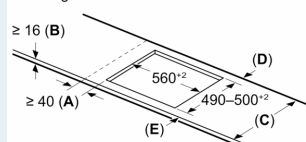

Installatie

- Toestelafmetingen (HxBxD): 51 x 592 x 522
- Inbouwfmetingen (HxBxD) : 51 x 560 x (490 - 500)
- Minimale dikte van het werkblad: 16 mm
- Aansluitwaarde: 7400 W
- Energiebeheer-functie: beperk het maximale vermogen indien nodig (afhankelijk van de zekering van de elektrische installatie).

iQ100, Inductiekookplaat, 60 cm, Zwart, Opbouw zonder kader EH61RHEB1E

Maattekeningen

Afmeting in mm

A: Inbouwdiepte

Afmeting in mm

A: Min. afstand van de afzuigkap-uitsparing tot de wand

B: De ruimte tussen het oppervlak van het werkblad en de bovenkant van het front van de oven moet 30 mm zijn