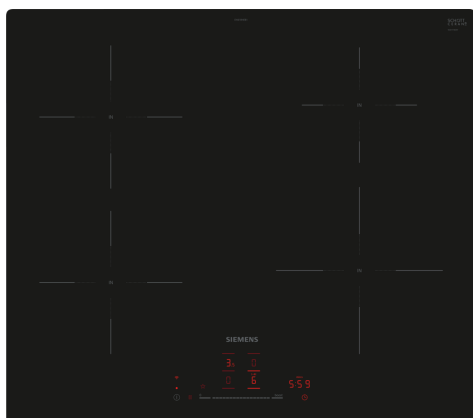

iQ100, Inductiekookplaat, 60 cm, Zwart, Opbouw zonder kader EH61RHEB1E

Optionele toebehoren

HZ32WA00	Draadloze bluetooth thermometer
HZ390090	Wok 3-delig set
HZ9ES100 :	
HZ9FE280	gietijzeren braadpan Ø 18 / 28 cm
HZ9SE030	3-delige pannenset
HZ9SE040	4 pieces set
HZ9SE060	6 pieces set

De inductiekookplaat - sneller, veiliger, schoner en efficiënter koken met eindeloze mogelijkheden verbonden door Home Connect.

- ✓ touchSlider: bedien je kookplaat met één vingertop.
- ✓ Home Connect: integreer je kookplaat in je slimme keuken.
- ✓ Automatische slimme dampkap: verbind je kookplaat met je dampkap voor extra gemak.
- ✓ Favorietentoets: personaliseer je kookplaat op basis van je voorkeuren.
- ✓ Receptenwereld inspireert je met heerlijke recepten die bij je levensstijl passen.

Kenmerken

Technische gegevens

Productnaam/ Productfamilie: kookplaat
glaskeramiek
Inbouw/vrijstaand: Inbouw
Energietype: Elektrisch
Aantal kookzones: 4
Inbouwafmetingen: 51 x 560-560 x 490-500 mm
Breedte: 592 mm
Afmetingen van het toestel: 51 x 592 x 522 mm
Afmetingen inclusief verpakking hxbxd: 130 x 750 x 600 mm
Nettogewicht: 10.8 kg
Brutogewicht: 13.1 kg
Indicator restwarmte: Apart
Positie bedieningspaneel: Vooraan
Materiaal vangschaal: Glaskeramisch
Kleur oppervlak: Zwart
Lengte elektriciteitsnoer: 110.0 cm
EAN-code: 4242003935248
Spanning: 220-240 V
Frequentie: 50; 60 Hz

iQ100, Inductiekookplaat, 60 cm, Zwart, Opbouw zonder kader EH61RHEB1E

Kenmerken

Flexibiliteit van kookzones

- Kookplaat 60 cm: ruimte voor 4 potten or pannen.
- Kookzone linksvoor: 180 mm, 2 kW (max. 3.1 kW)
- Kookzone linksachter: 180 mm, 2 kW (max. 3.1 kW)
- Kookzone rechtsvoor: 210 mm, 2.5 kW (max. 3.7 kW)
- Kookzone rechtsachter: 145 mm, 1.6 kW (max. 2.2 kW)