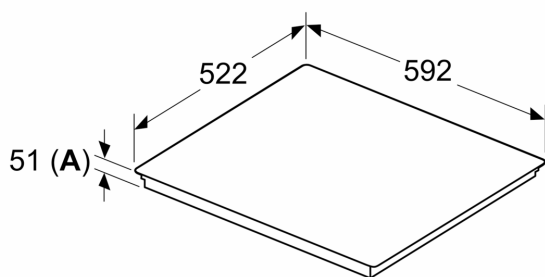

Kenmerken

Technische gegevens

Productnaam/ Productfamilie: kookplaat
glaskeramiek
Inbouw/vrijstaand: Inbouw
Energietype: Elektrisch
Aantal kookzones: 4
Inbouwafmetingen: 51 x 560-560 x 490-500 mm
Breedte: 592 mm
Afmetingen van het toestel: 51 x 592 x 522 mm
Afmetingen inclusief verpakking hxbxd: 130 x 750 x 600 mm
Nettogewicht: 10.8 kg
Brutogewicht: 13.1 kg
Indicator restwarmte: Apart
Positie bedieningspaneel: Vooraan
Materiaal vangschaal: Glaskeramisch
Kleur oppervlak: Zwart
Lengte elektriciteitsnoer: 110.0 cm
EAN-code: 4242003935248
Spanning: 220-240 V
Frequentie: 50; 60 Hz

Installatie

- Toestelafmetingen (HxBxD): 51 x 592 x 522
- Inbouwfmetingen (HxBxD) : 51 x 560 x (490 - 500)
- Minimale dikte van het werkblad: 16 mm
- Aansluitwaarde: 7400 W
- Energiebeheer-functie: beperk het maximale vermogen indien nodig (afhankelijk van de zekering van de elektrische installatie).

iQ100, Inductiekookplaat, 60 cm, Zwart, Opbouw zonder kader EH61RHEB1E

Maattekeningen

Afmeting in mm

A: Inbouwdiepte

Afmeting in mm

A: Min. afstand van de afzuigkap-uitsparing tot de wand

B: De ruimte tussen het oppervlak van het werkblad en de bovenkant van het front van de oven moet 30 mm zijn