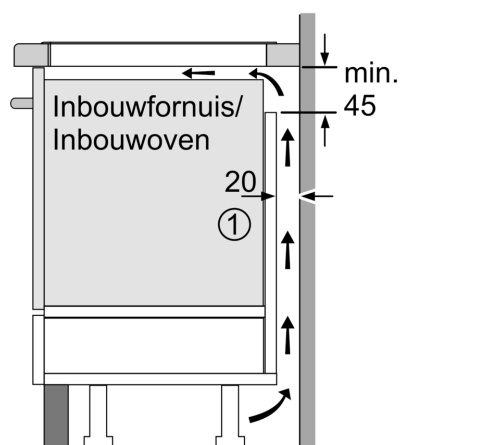

Installatie

- Toestelafmetingen (HxBxD): 51 x 592 x 522
- Inbouwfmetingen (HxBxD) : 51 x 560 x (490 - 500)
- Minimale dikte van het werkblad: 16 mm
- Aansluitwaarde: 7400 W
- Energiebeheer-functie: beperk het maximale vermogen indien nodig (afhankelijk van de zekering van de elektrische installatie).

iQ100, Inductiekookplaat, 60 cm, Zwart, Opbouw zonder kader EH61RHEB1E

Maattekeningen

Afmeting in mm

A: Inbouwdiepte

Afmeting in mm

A: Min. afstand van de afzuigkap-uitsparing tot de wand

B: De ruimte tussen het oppervlak van het werkblad en de bovenkant van het front van de oven moet 30 mm zijn

Zie ruimtevereisten voor de oven

Het werkblad waarin de kookplaat wordt geïnstalleerd moet bestand zijn tegen belastingen van ca. 60 kg; gebruik indien nodig geschikte steunconstructies

C	D	E
585-600	50	≥ 35
> 600	≥ 50	≥ 50