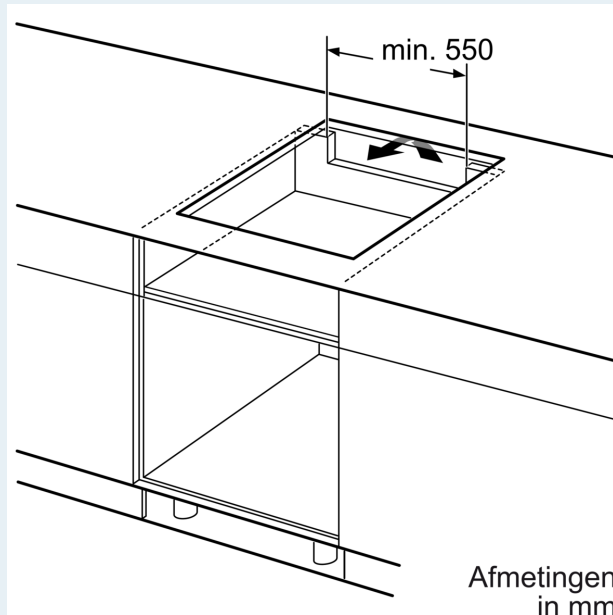

Installatie

- Toestelafmetingen (HxBxD): 51 x 592 x 522
- Inbouwfmetingen (HxBxD) : 51 x 560 x (490 - 500)
- Minimale dikte van het werkblad: 16 mm
- Aansluitwaarde: 7400 W
- Energiebeheer-functie: beperk het maximale vermogen indien nodig (afhankelijk van de zekering van de elektrische installatie).

iQ100, Inductiekookplaat, 60 cm, Zwart, Opbouw zonder kader EH61RHEB1E

Maattekeningen

Afmeting in mm

A: Inbouwdiepte

Afmeting in mm

A: Min. afstand van de afzuigkap-uitsparing tot de wand

B: De ruimte tussen het oppervlak van het werkblad en de bovenkant van het front van de oven moet 30 mm zijn

Zie ruimtevereisten voor de oven

Het werkblad waarin de kookplaat wordt geïnstalleerd moet bestand zijn tegen belastingen van ca. 60 kg; gebruik indien nodig geschikte steunconstructies

C	D	E
585-600	50	≥ 35
> 600	≥ 50	≥ 50

① Er moet voor een ventilatiespleet worden gezorgd.

Afmetingen in mm

Afmetingen in mm

Maattekeningen