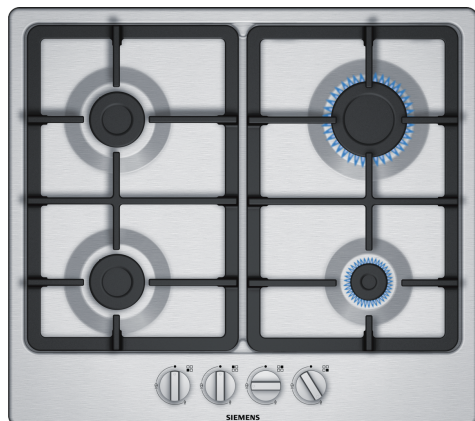

## iQ300, Gaskookplaat, 60 cm, Inox EG6B5PB90

### Optionele toebehoren

HZ241110 Opzetting voor kleine potten

### De gaskookplaat met frontbediening.

- ✓ Compatibel met biomethaan – Voed uw gaskookplaat met hernieuwbaar biomethaan.
- ✓ Het unieke, prachtige inox oppervlak.

#### Technische gegevens

Productnaam/ Productfamilie: ..... Gaskookplaat met bedieningspaneel  
 Inbouw/vrijstaand: ..... Inbouw  
 Energietype: ..... Gas  
 Aantal kookzones: ..... 4  
 Soort bedieningselementen: ..... Zwaardknoppen  
 Inbouwafmetingen: ..... 45 x 560-562 x 480-492 mm  
 Breedte: ..... 582 mm  
 Afmetingen van het toestel: ..... 53 x 582 x 520 mm  
 Afmetingen inclusief verpakking hxbxd: ..... 141 x 615 x 578 mm  
 Nettogewicht: ..... 9.6 kg  
 Brutogewicht: ..... 10.5 kg  
 Indicator restwarmte: ..... Zonder  
 Positie bedieningspaneel: ..... Vooraan  
 Materiaal vangschaal: ..... Roestvrij staal  
 Kleur oppervlak: ..... Inox  
 Lengte elektriciteitsnoer: ..... 100.0 cm  
 EAN-code: ..... 4242003836408  
 Aansluitwaarde gas: ..... 7500 W  
 Minimale smeltveiligheid: ..... 3 A  
 Spanning: ..... 220-240 V  
 Frequentie: ..... 50; 60 Hz