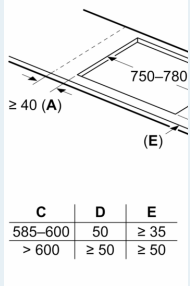

Installatie

- Toestelafmetingen (HxBxD): 51 x 812 x 520
- Inbouwafmetingen (HxBxD) : 51 x 750 x (490 - 500)
- Minimale dikte van het werkblad: 16 mm
- Aansluitwaarde: 7400 W
- Energiebeheer-functie: beperk het maximale vermogen indien nodig (afhankelijk van de zekering van de elektrische installatie).

iQ500, Inductiekookplaat, 80 cm,
Zwart
ED877HWC1E

Maattekeningen

Afmeting in mm

Afmeting in m

A: Inbouwdiepte

① Er moet voor worden geze

① Er moet voo worden geze