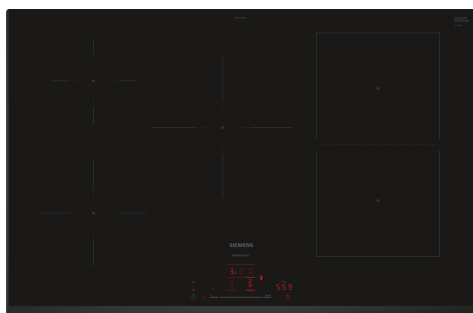

iQ500, Inductiekookplaat, 80 cm, Zwart, Opbouw zonder kader ED851HWB1M

HZ32WA00	Draadloze bluethooth thermometer
HZ390090	Wok 3-delig set
HZ9E5100 :	
HZ9FE280	gietijzeren braadpan Ø 18 / 28 cm
HZ9SE030	3-delige pannenset
HZ9SE040	4 pieces set
HZ9SE060	6 pieces set

Productnaam/ Productfamilie: kookplaat
glaskeramiek
Uitvoering: Inbouw
Energietype: Elektrisch
Aantal kookzones: 5
Inbouwfmetingen: 51 x 750-750 x 490-500 mm
Breedte: 802 mm
Afmetingen van het toestel: 51 x 802 x 522 mm
Afmetingen inclusief verpakking h x b x d: 130 x 950 x 600 mm
Nettogewicht: 12.9 kg
Brutogewicht: 16.7 kg
Indicator restwarmte: Apart
Positie bedieningspaneel: Vooraan
Materiaal vangschaal: Glaskeramisch
Kleur oppervlak: Zwart
Lengte elektriciteitsnoer: 110.0 cm
EAN-code: 4242003935200
Spanning: 220-240 V
Frequentie: 50; 60 Hz

iQ500, Inductiekookplaat, 80 cm, Zwart, Opbouw zonder kader ED851HWB1M

Flexibiliteit van kookzones

- combiZone
- : gebruik groter kookgerei door twee klassieke kookzones aan te sluiten in één grote zone.
- Kookplaat 80 cm: ruimte voor 5 potten or pannen.
- Kookzone linksvoor: 180 mm, 2 kW (max. 3.1 kW)
- Kookzone linksachter: 145 mm, 1.6 kW (max. 2.2 kW)
- Kookzone midden achteraan: 240 mm, 2.5 kW (max. 3.7 kW)
- Kookzone rechtsvoor: 190 mm, 210 mm, 2.5 kW (max. 3.7 kW)
- Kookzone rechtsachter: 190 mm, 210 mm, 2.5 kW (max. 3.7 kW)