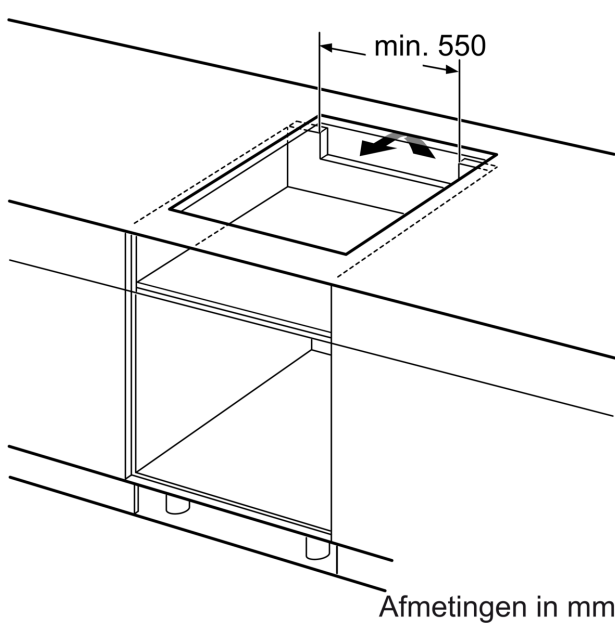

Installatie

- Toestelafmetingen (HxBxD): 51 x 802 x 522
- Inbouwafmetingen (HxBxD) : 51 x 750 x (490 - 500)
- Minimale dikte van het werkblad: 16 mm
- Aansluitwaarde: 7400 W
- Energiebeheer-functie: beperk het maximale vermogen indien nodig (afhankelijk van de zekering van de elektrische installatie).

**iQ500, Inductiekookplaat, 80 cm,
Zwart, Opbouw zonder kader
ED851HWB1M**

Afmeting in mm

A: Inbouwdiepte

Afmeting in mm

A: Min. afstand van de kookplaatuitsparing tot de wand

B: De ruimte tussen het oppervlak van het werkblad en de bovenkant van het front van de oven moet 30 mm zijn