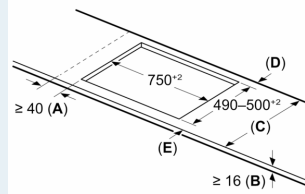

Installatie

- Toestelafmetingen (HxBxD): 51 x 802 x 522
- Inbouwafmetingen (HxBxD) : 51 x 750 x (490 - 500)
- Minimale dikte van het werkblad: 16 mm
- Aansluitwaarde: 7400 W
- Energiebeheer-functie: beperk het maximale vermogen indien nodig (afhankelijk van de zekering van de elektrische installatie).

**iQ500, Inductiekookplaat, 80 cm,
Zwart, Opbouw zonder kader
ED851HWB1M**

Afmeting in mm

A: Inbouwdiepte

Afmeting in mm

A: Min. afstand van de kookplaatuitsparing tot de wand

B: De ruimte tussen het oppervlak van het werkblad en de bovenkant van het front van de oven moet 30 mm zijn