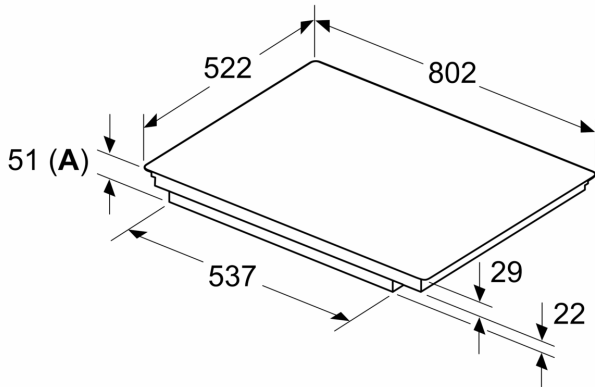

Installatie

- Toestelafmetingen (HxBxD): 51 x 802 x 522
- Inbouwafmetingen (HxBxD) : 51 x 750 x (490 - 500)
- Minimale dikte van het werkblad: 16 mm
- Aansluitwaarde: 7400 W
- Energiebeheer-functie: beperk het maximale vermogen indien nodig (afhankelijk van de zekering van de elektrische installatie).

**iQ500, Inductiekookplaat, 80 cm,
Zwart, Opbouw zonder kader
ED851HWB1M**

Afmeting in mm

A: Inbouwdiepte

Afmeting in mm

A: Min. afstand van de kookplaatuitsparing tot de wand

B: De ruimte tussen het oppervlak van het werkblad en de bovenkant van het front van de oven moet 30 mm zijn