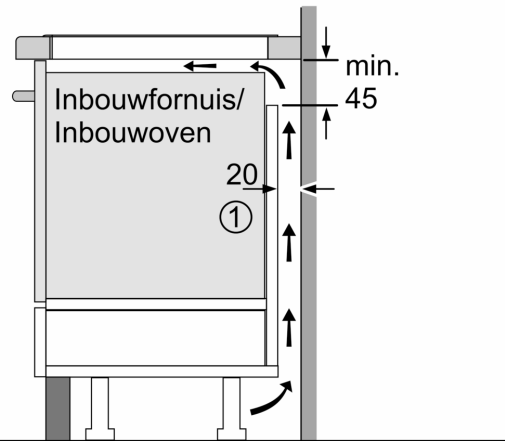

Installatie

- Toestelafmetingen (HxBxD): 51 x 802 x 522
- Inbouwafmetingen (HxBxD) : 51 x 750 x (490 - 500)
- Minimale dikte van het werkblad: 16 mm
- Aansluitwaarde: 7400 W
- Energiebeheer-functie: beperk het maximale vermogen indien nodig (afhankelijk van de zekering van de elektrische installatie).

**iQ500, Inductiekookplaat, 80 cm,
Zwart, Opbouw zonder kader
ED851HWB1M**

Afmeting in mm

A: Inbouwdiepte

Afmeting in mm

A: Min. afstand van de kookplaatuitsparing tot de wand

B: De ruimte tussen het oppervlak van het werkblad en de bovenkant van het front van de oven moet 30 mm zijn

Zie ruimtevereisten voor de oven

Het werkblad waarin de kookplaat wordt geïnstalleerd moet bestand zijn tegen belastingen van ca. 60 kg; gebruik indien nodig geschikte steunconstructies

C	D	E
585-600	50	≥ 35
> 600	≥ 50	≥ 50