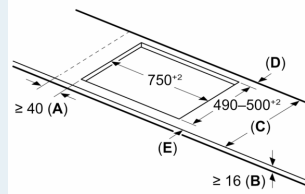

Installatie

- Toestelafmetingen (HxBxD): 51 x 802 x 522
- Inbouwafmetingen (HxBxD) : 51 x 750 x (490 - 500)
- Minimale dikte van het werkblad: 16 mm
- Aansluitwaarde: 7400 W
- Energiebeheer-functie: beperk het maximale vermogen indien nodig (afhankelijk van de zekering van de elektrische installatie).

iQ500, Inductiekookplaat, 80 cm, Zwart, Opbouw zonder kader ED851HWB1E

Maattekeningen

Afmeting in mm

A: Inbouwdiepte

Afmeting in mm

A: Min. afstand van de kookplaatuitsparing tot de wand

B: De ruimte tussen het oppervlak van het werkblad en de bovenkant van het front van de oven moet 30 mm zijn