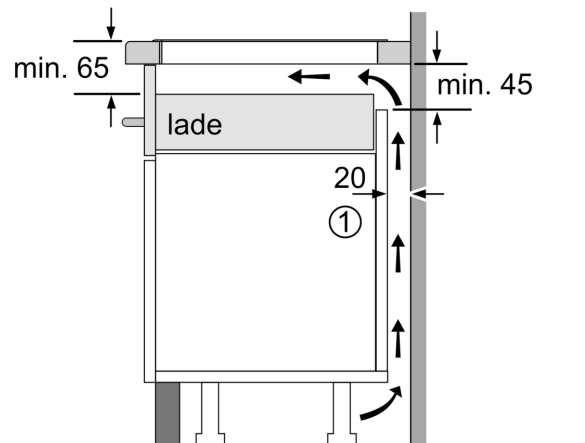

Installatie

- Toestelafmetingen (HxBxD): 51 x 802 x 522
- Inbouwafmetingen (HxBxD) : 51 x 750 x (490 - 500)
- Minimale dikte van het werkblad: 16 mm
- Aansluitwaarde: 7400 W
- Energiebeheer-functie: beperk het maximale vermogen indien nodig (afhankelijk van de zekering van de elektrische installatie).

iQ500, Inductiekookplaat, 80 cm, Zwart, Opbouw zonder kader ED851HWB1E

Maattekeningen

Afmeting in mm

A: Inbouwdiepte

Afmeting in mm

A: Min. afstand van de kookplaatuitsparing tot de wand

B: De ruimte tussen het oppervlak van het werkblad en de bovenkant van het front van de oven moet 30 mm zijn

Zie ruimtevereisten voor de oven

Het werkblad waarin de kookplaat wordt geïnstalleerd moet bestand zijn tegen belastingen van ca. 60 kg; gebruik indien nodig geschikte steunconstructies

C	D	E
585-600	50	≥ 35
> 600	≥ 50	≥ 50

① Er moet voor een ventilatiespleet worden gezorgd.

Afmetingen in mm

Maattekeningen

①
Er moet voor een ventilatiespleet
worden gezorgd.

Afmetingen in mm

Afmetingen in mm