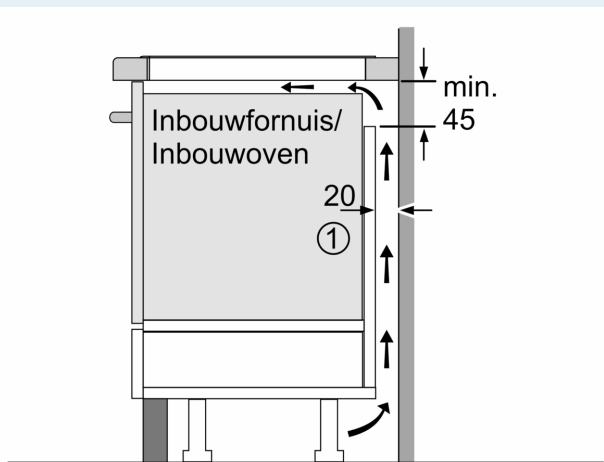

Installatie

- Toestelafmetingen (HxBxD): 51 x 802 x 522
- Inbouwafmetingen (HxBxD) : 51 x 750 x (490 - 500)
- Minimale dikte van het werkblad: 16 mm
- Aansluitwaarde: 7400 W
- Energiebeheer-functie: beperk het maximale vermogen indien nodig (afhankelijk van de zekering van de elektrische installatie).

iQ500, Inductiekookplaat, 80 cm, Zwart, Opbouw zonder kader ED851HWB1E

Maattekeningen

Afmeting in mm

A: Inbouwdiepte

Afmeting in mm

A: Min. afstand van de kookplaatuitsparing tot de wand

B: De ruimte tussen het oppervlak van het werkblad en de bovenkant van het front van de oven moet 30 mm zijn

Zie ruimtevereisten voor de oven

Het werkblad waarin de kookplaat wordt geïnstalleerd moet bestand zijn tegen belastingen van ca. 60 kg; gebruik indien nodig geschikte steunconstructies

C	D	E
585-600	50	≥ 35
> 600	≥ 50	≥ 50

① Er moet voor een ventilatiespleet worden gezorgd.

Afmetingen in mm

Maattekeningen

①
Er moet voor een ventilatiespleet
worden gezorgd.

Afmetingen in mm

Afmetingen in mm