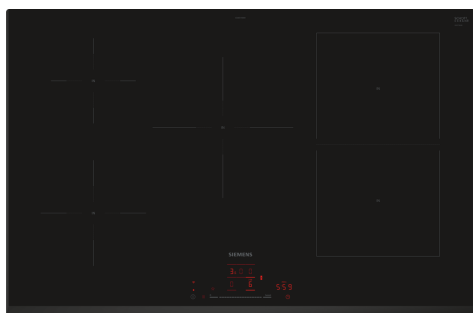

iQ500, Inductiekookplaat, 80 cm, Zwart, Opbouw zonder kader ED851HWB1E

Optionele toebehoren

HZ32WA00	Draadloze bluetooth thermometer
HZ390090	Wok 3-delig set
HZ9ES100 :	
HZ9FE280	gietijzeren braadpan Ø 18 / 28 cm
HZ9SE030	3-delige pannenset
HZ9SE040	4 pieces set
HZ9SE060	6 pieces set

Kenmerken

Technische gegevens

Productnaam/ Productfamilie: kookplaat glaskeramiek
Inbouw/vrijstaand: Inbouw
Energietype: Elektrisch
Aantal kookzones: 5
Inbouwafmetingen: 51 x 750-750 x 490-500 mm
Breedte: 802 mm
Afmetingen van het toestel: 51 x 802 x 522 mm
Afmetingen inclusief verpakking hxbxd: 130 x 950 x 600 mm
Nettogewicht: 13.3 kg
Brutogewicht: 17.0 kg
Indicator restwarmte: Apart
Positie bedieningspaneel: Vooraan
Materiaal vangschal: Glaskeramisch
Kleur oppervlak: Zwart
Lengte elektriciteitsnoer: 110.0 cm
EAN-code: 4242003935194
Spanning: 220-240 V
Frequentie: 50; 60 Hz

iQ500, Inductiekookplaat, 80 cm, Zwart, Opbouw zonder kader ED851HWB1E

Kenmerken

Flexibiliteit van kookzones

- combiZone
- : gebruik groter kookgerei door twee klassieke kookzones aan te sluiten in één grote zone.
- Kookplaat 80 cm: ruimte voor 5 potten or pannen.
- Kookzone linksvoor: 180 mm, 2 kW (max. 3.1 kW)
- Kookzone linksachter: 145 mm, 1.6 kW (max. 2.2 kW)
- Kookzone midden achteraan: 240 mm, 2.5 kW (max. 3.7 kW)
- Kookzone rechtsvoor: 190 mm, 210 mm, 2.5 kW (max. 3.7 kW)
- Kookzone rechtsachter: 190 mm, 210 mm, 2.5 kW (max. 3.7 kW)