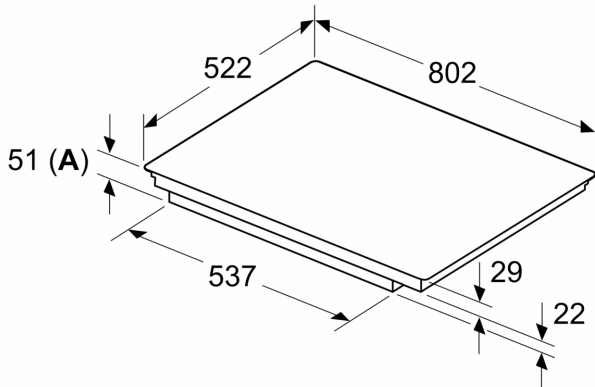

Kenmerken

Technische gegevens

Productnaam/ Productfamilie: kookplaat glaskeramiek
Inbouw/vrijstaand: Inbouw
Energietype: Elektrisch
Aantal kookzones: 5
Inbouwafmetingen: 51 x 750-750 x 490-500 mm
Breedte: 802 mm
Afmetingen van het toestel: 51 x 802 x 522 mm
Afmetingen inclusief verpakking hxbxd: 130 x 950 x 600 mm
Nettogewicht: 13.3 kg
Brutogewicht: 17.0 kg
Indicator restwarmte: Apart
Positie bedieningspaneel: Vooraan
Materiaal vangschal: Glaskeramisch
Kleur oppervlak: Zwart
Lengte elektriciteitsnoer: 110.0 cm
EAN-code: 4242003935194
Spanning: 220-240 V
Frequentie: 50; 60 Hz

Installatie

- Toestelafmetingen (HxBxD): 51 x 802 x 522
- Inbouwafmetingen (HxBxD) : 51 x 750 x (490 - 500)
- Minimale dikte van het werkblad: 16 mm
- Aansluitwaarde: 7400 W
- Energiebeheer-functie: beperk het maximale vermogen indien nodig (afhankelijk van de zekering van de elektrische installatie).

iQ500, Inductiekookplaat, 80 cm, Zwart, Opbouw zonder kader ED851HWB1E

Maattekeningen

Afmeting in mm

A: Inbouwdiepte

Afmeting in mm

A: Min. afstand van de kookplaatuitsparing tot de wand

B: De ruimte tussen het oppervlak van het werkblad en de bovenkant van het front van de oven moet 30 mm zijn