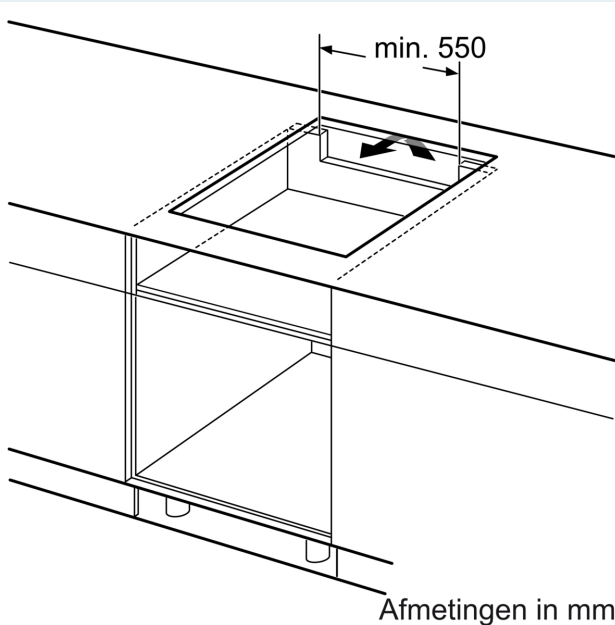

Kenmerken

Technische gegevens

Productnaam/ Productfamilie: kookplaat glaskeramiek
Inbouw/vrijstaand: Inbouw
Energietype: Elektrisch
Aantal kookzones: 5
Inbouwafmetingen: 51 x 750-750 x 490-500 mm
Breedte: 802 mm
Afmetingen van het toestel: 51 x 802 x 522 mm
Afmetingen inclusief verpakking hxbxd: 130 x 950 x 600 mm
Nettogewicht: 13.3 kg
Brutogewicht: 17.0 kg
Indicator restwarmte: Apart
Positie bedieningspaneel: Vooraan
Materiaal vangschal: Glaskeramisch
Kleur oppervlak: Zwart
Lengte elektriciteitsnoer: 110.0 cm
EAN-code: 4242003935194
Spanning: 220-240 V
Frequentie: 50; 60 Hz

Installatie

- Toestelafmetingen (HxBxD): 51 x 802 x 522
- Inbouwafmetingen (HxBxD) : 51 x 750 x (490 - 500)
- Minimale dikte van het werkblad: 16 mm
- Aansluitwaarde: 7400 W
- Energiebeheer-functie: beperk het maximale vermogen indien nodig (afhankelijk van de zekering van de elektrische installatie).

iQ500, Inductiekookplaat, 80 cm, Zwart, Opbouw zonder kader ED851HWB1E

Maattekeningen

Afmeting in mm

A: Inbouwdiepte

Afmeting in mm

A: Min. afstand van de kookplaatuitsparing tot de wand

B: De ruimte tussen het oppervlak van het werkblad en de bovenkant van het front van de oven moet 30 mm zijn