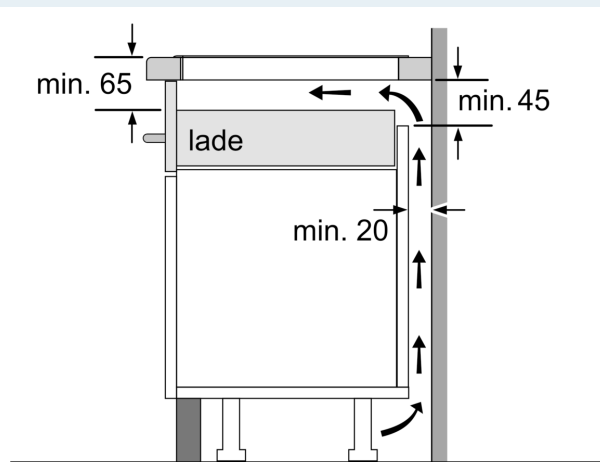

Installatie

- Toestelafmetingen (HxBxD): 51 x 802 x 522
- Inbouwafmetingen (HxBxD) : 51 x 750 x (490 - 500)
- Minimale dikte van het werkblad: 16 mm
- Aansluitwaarde: 7400 W
- Energiebeheer-functie: beperk het maximale vermogen indien nodig (afhankelijk van de zekering van de elektrische installatie).

iQ500, Inductiekookplaat, 80 cm, Zwart, Opbouw zonder kader ED851HWB1E

Maattekeningen

Afmeting in mm

A: Inbouwdiepte

Afmeting in mm

A: Min. afstand van de kookplaatuitsparing tot de wand

B: De ruimte tussen het oppervlak van het werkblad en de bovenkant van het front van de oven moet 30 mm zijn

Zie ruimtevereisten voor de oven

Het werkblad waarin de kookplaat wordt geïnstalleerd moet bestand zijn tegen belastingen van ca. 60 kg; gebruik indien nodig geschikte steunconstructies

C	D	E
585-600	50	≥ 35
> 600	≥ 50	≥ 50

① Er moet voor een ventilatiespleet worden gezorgd.

Afmetingen in mm

Maattekeningen

①
Er moet voor een ventilatiespleet
worden gezorgd.

Afmetingen in mm

Afmetingen in mm