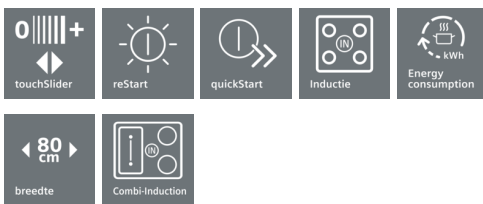

## iQ500, inductiekookplaat, 80 cm, ED851FSB1E

Inductiekookplaat innovatief uitgerust voor extra flexibiliteit bij het koken.

#### Technische gegevens

Productnaam/ Productfamilie : kookplaat glaskeramiek  
 Uitvoering : Inbouw  
 Energiesoort : Elektrisch  
 Aantal zones dat tegelijk kan worden gebruikt : 4  
 Inbouwafmetingen : 51 x 750-750 x 490-500  
 Breedte apparaat (mm) : 802  
 Afmetingen van het toestel (mm) : 51 x 802 x 522  
 Afmetingen inclusief verpakking hxbxd (mm) : 126 x 953 x 603  
 Nettogewicht (kg) : 16,143  
 Brutoweight (kg) : 17,6  
 Indicator restwarmte : Apart  
 Positie bedieningspaneel : Voorzijde kookplaat  
 Materiaal vangschaal : glaskeramisch  
 Kleur oppervlak : zwart  
 Keurmerken : AENOR, CE  
 Lengte elektriciteitsnoer (cm) : 110  
 EAN-code : 4242003691724  
 Aansluitwaarde (W) : 7400  
 Spanning (V) : 220-240  
 Frequentie (Hz) : 50; 60