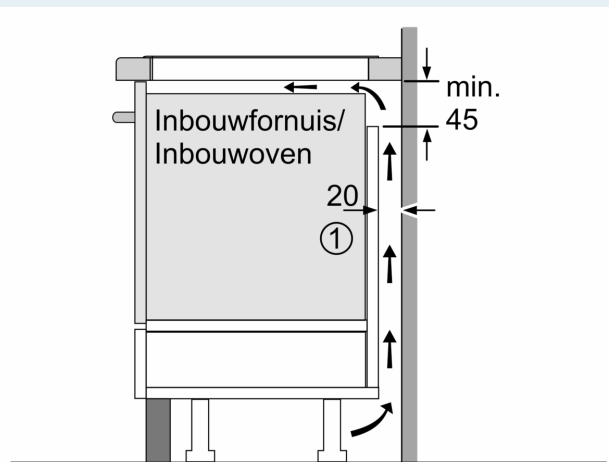

Installatie

- Toestelafmetingen (HxBxD): 51 x 710 x 522
- Inbouwafmetingen (HxBxD) : 51 x 560 x (490 - 500)
- Minimale dikte van het werkblad: 16 mm
- Aansluitwaarde: 6900 W
- Energiebeheer-functie: beperk het maximale vermogen indien nodig (afhankelijk van de zekering van de elektrische installatie).

iQ500, Inductiekookplaat, 70 cm, Zwart, Opbouw zonder kader ED751HSB1E

Maattekeningen

Afmeting in mm

A: Min. afstand van de kookplaatuitsparing tot de wand

B: De ruimte tussen het oppervlak van het werkblad en de bovenkant van het front van de oven moet 30 mm zijn

Afmeting in mm

A: Inbouwdiepte

Afmetingen in mm

① Er moet voor een ventilatiespleet worden gezorgd.

Afmetingen in mm

Maattekeningen

①
Er moet voor een ventilatiespleet
worden gezorgd.

Afmetingen in mm

Afmetingen in mm