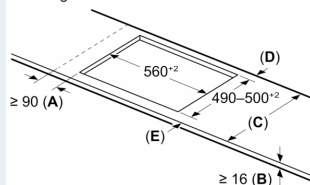

Installatie

- Toestelafmetingen (HxBxD): 51 x 710 x 522
- Inbouwafmetingen (HxBxD) : 51 x 560 x (490 - 500)
- Minimale dikte van het werkblad: 16 mm
- Aansluitwaarde: 6900 W
- Energiebeheer-functie: beperk het maximale vermogen indien nodig (afhankelijk van de zekering van de elektrische installatie).

iQ500, Inductiekookplaat, 70 cm, Zwart, Opbouw zonder kader ED751HSB1E

Maattekeningen

Afmeting in mm

A: Min. afstand van de kookplaatuitsparing tot de wand

B: De ruimte tussen het oppervlak van het werkblad en de bovenkant van het front van de oven moet 30 mm zijn