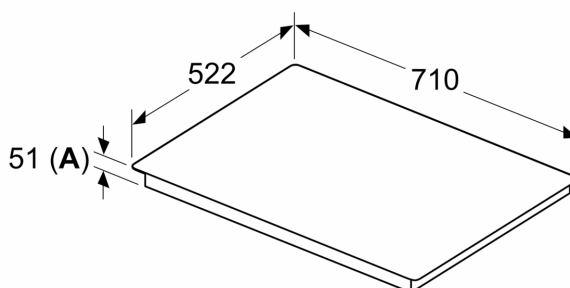

Installatie

- Toestelafmetingen (HxBxD): 51 x 710 x 522
- Inbouwafmetingen (HxBxD) : 51 x 560 x (490 - 500)
- Minimale dikte van het werkblad: 16 mm
- Aansluitwaarde: 6900 W
- Energiebeheer-functie: beperk het maximale vermogen indien nodig (afhankelijk van de zekering van de elektrische installatie).

iQ500, Inductiekookplaat, 70 cm, Zwart, Opbouw zonder kader ED751HSB1E

Maattekeningen

Afmeting in mm

A: Min. afstand van de kookplaatuitsparing tot de wand

B: De ruimte tussen het oppervlak van het werkblad en de bovenkant van het front van de oven moet 30 mm zijn

Afmeting in mm

A: Inbouwdiepte

Afmetingen in mm

① Er moet voor een ventilatiespleet worden gezorgd.

Afmetingen in mm

Maattekeningen

①
Er moet voor een ventilatiespleet
worden gezorgd.

Afmetingen in mm

Afmetingen in mm