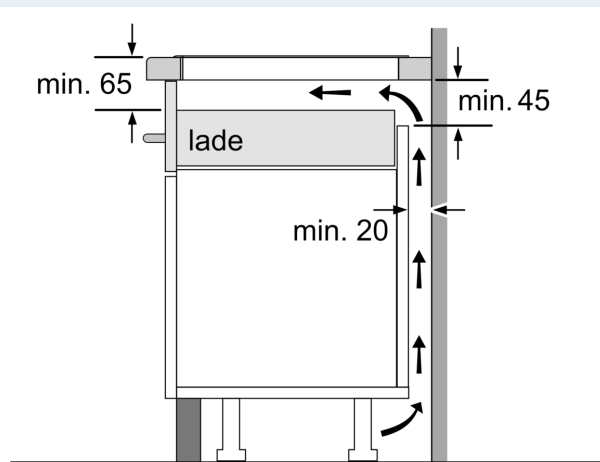

Installatie

- Toestelafmetingen (HxBxD): 51 x 710 x 522
- Inbouwafmetingen (HxBxD) : 51 x 560 x (490 - 500)
- Minimale dikte van het werkblad: 16 mm
- Aansluitwaarde: 6900 W
- Energiebeheer-functie: beperk het maximale vermogen indien nodig (afhankelijk van de zekering van de elektrische installatie).

Zie ruimtevereisten voor de oven

Het werkblad waarin de kookplaat wordt geïnstalleerd moet bestand zijn tegen belastingen van ca. 60 kg; gebruik indien nodig geschikte steunconstructies

C	D	E
585-600	50	≥ 35
> 600	≥ 50	≥ 50

Afmeting in mm

A: Inbouwdiepte

Afmetingen in mm

① Er moet voor een ventilatiespleet worden gezorgd.

Afmetingen in mm

Maattekeningen

①
Er moet voor een ventilatiespleet
worden gezorgd.

Afmetingen in mm

Afmetingen in mm