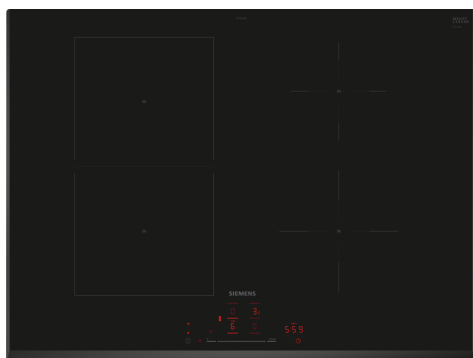

iQ500, Inductiekookplaat, 70 cm, Zwart, Opbouw zonder kader ED751HSB1E

Optionele toebehoren

HZ9FE280	gietijzeren braadpan Ø 18 / 28 cm
HZ9SE030	3-delige pannenset
HZ9SE040	4 pieces set
HZ9SE060	6 pieces set
HZ32WA00	Draadloze bluetooth thermometer
HZ390090	Wok 3-delig set
HZ9ES100 :	

De moderne combiInductie kookplaat - voor eindeloze mogelijkheden d.m.v. Home Connect.

- ✓ combiZone – Voeg twee inductiezones samen voor groot kookgerei.
- ✓ touchSlider: bedien je kookplaat met één vingertop.
- ✓ Home Connect: integreer je kookplaat in je slimme keuken.
- ✓ Automatische slimme dampkap: verbind je kookplaat met je dampkap voor extra gemak.
- ✓ Favorieten-toets: personaliseer je kookplaat op basis van je voorkeuren.

Kenmerken

Technische gegevens

Productnaam/ Productfamilie: kookplaat glaskeramiek
Inbouw/vrijstaand: Inbouw
Energietype: Elektrisch
Aantal kookzones: 4
Inbouwafmetingen: 51 x 560-560 x 490-500 mm
Breedte: 710 mm
Afmetingen van het toestel: 51 x 710 x 522 mm
Afmetingen inclusief verpakking hxbxd: 130 x 950 x 600 mm
Nettogewicht: 10.8 kg
Brutogewicht: 14.5 kg
Indicator restwarmte: Apart
Positie bedieningspaneel: Vooraan
Materiaal vangschaal: Glaskeramisch
Kleur oppervlak: Zwart
Lengte elektriciteitsnoer: 110.0 cm
EAN-code: 4242003935163
Spanning: 220-240 V
Frequentie: 50; 60 Hz

iQ500, Inductiekookplaat, 70 cm, Zwart, Opbouw zonder kader ED751HSB1E

Kenmerken

Flexibiliteit van kookzones

- combiZone
- : gebruik groter kookgerei door twee klassieke kookzones aan te sluiten in één grote zone.
- Kookplaat 70 cm: ruimte voor 4 potten or pannen.
- Kookzone linksvoor: 190 mm, 210 mm, 2.5 kW (max. 3.7 kW)
- Kookzone linksachter: 190 mm, 210 mm, 2.5 kW (max. 3.7 kW)
- Kookzone rechtsvoor: 180 mm, 2 kW (max. 3.1 kW)
- Kookzone rechtsachter: 145 mm , 1.6 kW (max. 2.2 kW)