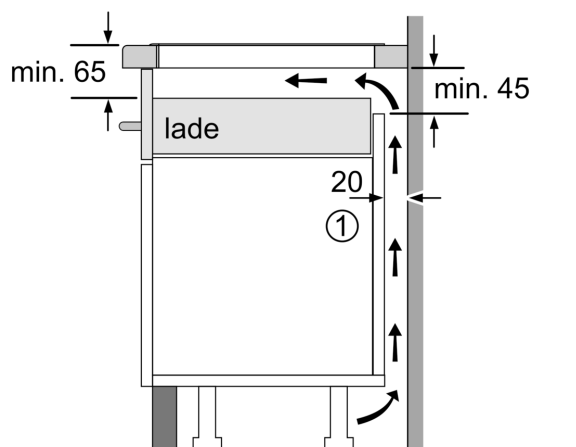

Installatie

- Toestelafmetingen (HxBxD): 51 x 710 x 522
- Inbouwafmetingen (HxBxD) : 51 x 560 x (490 - 500)
- Minimale dikte van het werkblad: 16 mm
- Aansluitwaarde: 6900 W
- Energiebeheer-functie: beperk het maximale vermogen indien nodig (afhankelijk van de zekering van de elektrische installatie).

iQ500, Inductiekookplaat, 70 cm, Zwart, Opbouw zonder kader ED751HSB1E

Maattekeningen

Afmeting in mm

A: Min. afstand van de kookplaatuitsparing tot de wand

B: De ruimte tussen het oppervlak van het werkblad en de bovenkant van het front van de oven moet 30 mm zijn

Zie ruimtevereisten voor de oven

Het werkblad waarin de kookplaat wordt geïnstalleerd moet bestand zijn tegen belastingen van ca. 60 kg; gebruik indien nodig geschikte steunconstructies

C	D	E
585-600	50	≥ 35
> 600	≥ 50	≥ 50

Afmeting in mm

A: Inbouwdiepte

Afmetingen in mm

① Er moet voor een ventilatiespleet worden gezorgd.

Afmetingen in mm

Maattekeningen

①
Er moet voor een ventilatiespleet
worden gezorgd.

Afmetingen in mm