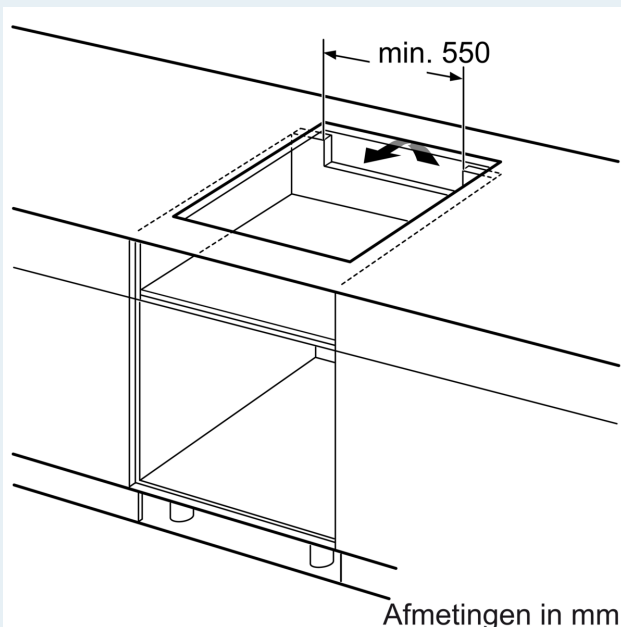

Installatie

- Toestelafmetingen (HxBxD): 51 x 710 x 522
- Inbouwafmetingen (HxBxD) : 51 x 560 x (490 - 500)
- Minimale dikte van het werkblad: 16 mm
- Aansluitwaarde: 6900 W
- Energiebeheer-functie: beperk het maximale vermogen indien nodig (afhankelijk van de zekering van de elektrische installatie).

iQ500, Inductiekookplaat, 70 cm, Zwart, Opbouw zonder kader ED751HSB1E

Maattekeningen

Afmeting in mm

A: Min. afstand van de kookplaatuitsparing tot de wand

B: De ruimte tussen het oppervlak van het werkblad en de bovenkant van het front van de oven moet 30 mm zijn

Zie ruimtevereisten voor de oven

Het werkblad waarin de kookplaat wordt geïnstalleerd moet bestand zijn tegen belastingen van ca. 60 kg; gebruik indien nodig geschikte steunconstructies

C	D	E
585-600	50	≥ 35
> 600	≥ 50	≥ 50

Afmeting in mm

A: Inbouwdiepte

Afmetingen in mm

① Er moet voor een ventilatiespleet worden gezorgd.

Afmetingen in mm

Maattekeningen

①
Er moet voor een ventilatiespleet
worden gezorgd.

Afmetingen in mm