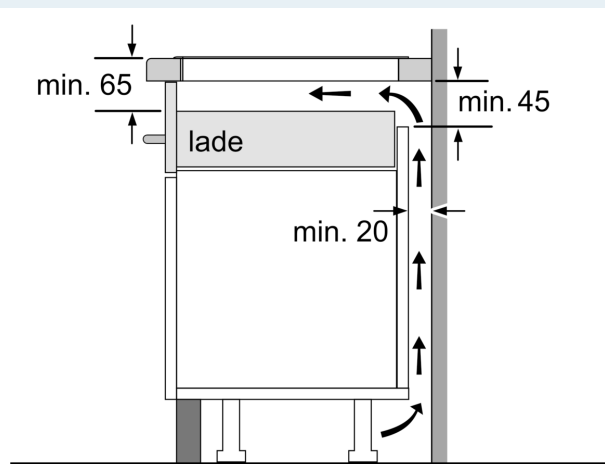

Installatie

- Toestelafmetingen (HxBxD): 51 x 592 x 522
- Inbouwafmetingen (HxBxD) : 51 x 560 x (490 - 500)
- Minimale dikte van het werkblad: 16 mm
- Aansluitwaarde: 6900 W
- Energiebeheer-functie: beperk het maximale vermogen indien nodig (afhankelijk van de zekering van de elektrische installatie).

iQ500, Inductiekookplaat, 60 cm, Zwart, Opbouw zonder kader ED651HSB1E

Afmeting in mm

A: Inbouwdiepte

Afmeting in mm

A: Min. afstand van de afzuigkap-uitsparing tot de wand

B: De ruimte tussen het oppervlak van het werkblad en de bovenkant van het front van de oven moet 30 mm zijn

Zie ruimtevereisten voor de oven

Het werkblad waarin de kookplaat wordt geïnstalleerd moet bestand zijn tegen belastingen van ca. 60 kg; gebruik indien nodig geschikte steunconstructies

C	D	E
585-600	50	≥ 35
> 600	≥ 50	≥ 50

Afmetingen in mm

① Er moet voor een ventilatiespleet worden gezorgd.

Afmetingen in mm

①
Er moet voor een ventilatiespleet
worden gezorgd.

Afmetingen in mm

Afmetingen in mm