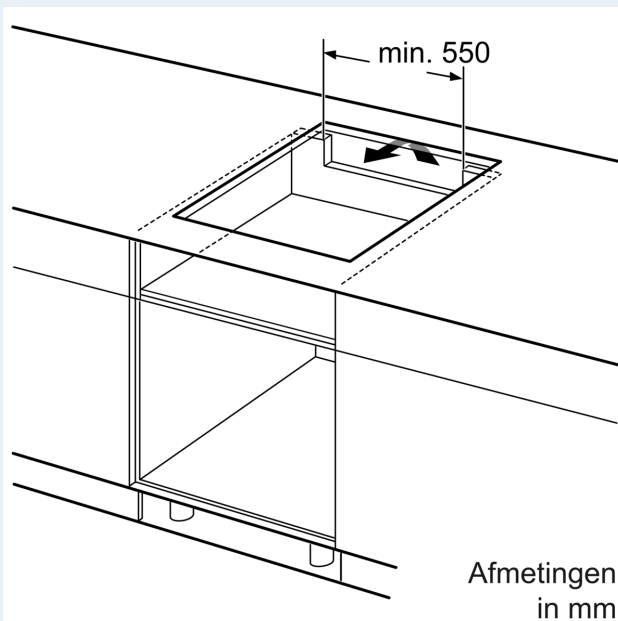

Installatie

- Toestelafmetingen (HxBxD): 51 x 592 x 522
- Inbouwafmetingen (HxBxD) : 51 x 560 x (490 - 500)
- Minimale dikte van het werkblad: 16 mm
- Aansluitwaarde: 6900 W
- Energiebeheer-functie: beperk het maximale vermogen indien nodig (afhankelijk van de zekering van de elektrische installatie).

iQ500, Inductiekookplaat, 60 cm, Zwart, Opbouw zonder kader ED651HSB1E

Afmeting in mm

A: Inbouwdiepte

Afmeting in mm

A: Min. afstand van de afzuigkap-uitsparing tot de wand

B: De ruimte tussen het oppervlak van het werkblad en de bovenkant van het front van de oven moet 30 mm zijn

Zie ruimtevereisten voor de oven

Het werkblad waarin de kookplaat wordt geïnstalleerd moet bestand zijn tegen belastingen van ca. 60 kg; gebruik indien nodig geschikte steunconstructies

C	D	E
585-600	50	≥ 35
> 600	≥ 50	≥ 50

Afmetingen in mm

① Er moet voor een ventilatiespleet worden gezorgd.

Afmetingen in mm

①
Er moet voor een ventilatiespleet
worden gezorgd.

Afmetingen in mm

Afmetingen in mm