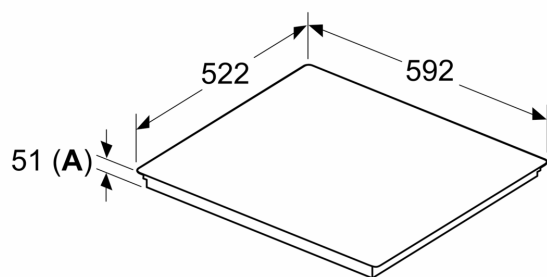

Productnaam/ Productfamilie: kookplaat
glaskeramiek
Uitvoering: Inbouw
Energietype: Elektrisch
Aantal kookzones: 4
Inbouwafmetingen: 51 x 560-560 x 490-500 mm
Breedte: 592 mm
Afmetingen van het toestel: 51 x 592 x 522 mm
Afmetingen inclusief verpakking h x b x d: 130 x 750 x 600 mm
Nettogewicht: 10.7 kg
Brutogewicht: 13.0 kg
Indicator restwarmte: Apart
Positie bedieningspaneel: Vooraan
Materiaal vangschaal: Glaskeramisch
Kleur oppervlak: Zwart
Lengte elektriciteitsnoer: 110.0 cm
EAN-code: 4242003935101
Spanning: 220-240 V
Frequentie: 50; 60 Hz

Installatie

- Toestelafmetingen (HxBxD): 51 x 592 x 522
- Inbouwafmetingen (HxBxD) : 51 x 560 x (490 - 500)
- Minimale dikte van het werkblad: 16 mm
- Aansluitwaarde: 6900 W
- Energiebeheer-functie: beperk het maximale vermogen indien nodig (afhankelijk van de zekering van de elektrische installatie).

iQ500, Inductiekookplaat, 60 cm, Zwart, Opbouw zonder kader ED651HSB1E

Afmeting in mm

A: Inbouwdiepte

Afmeting in mm

A: Min. afstand van de afzuigkap-uitsparing tot de wand

B: De ruimte tussen het oppervlak van het werkblad en de bovenkant van het front van de oven moet 30 mm zijn