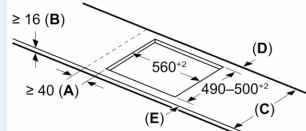

Installatie

- Toestelafmetingen (HxBxD): 51 x 592 x 522
- Inbouwafmetingen (HxBxD) : 51 x 560 x (490 - 500)
- Minimale dikte van het werkblad: 16 mm
- Aansluitwaarde: 6900 W
- Energiebeheer-functie: beperk het maximale vermogen indien nodig (afhankelijk van de zekering van de elektrische installatie).

iQ500, Inductiekookplaat, 60 cm, Zwart, Opbouw zonder kader ED651HSB1E

Afmeting in mm

A: Inbouwdiepte

Afmeting in mm

A: Min. afstand van de afzuigkap-uitsparing tot de wand

B: De ruimte tussen het oppervlak van het werkblad en de bovenkant van het front van de oven moet 30 mm zijn