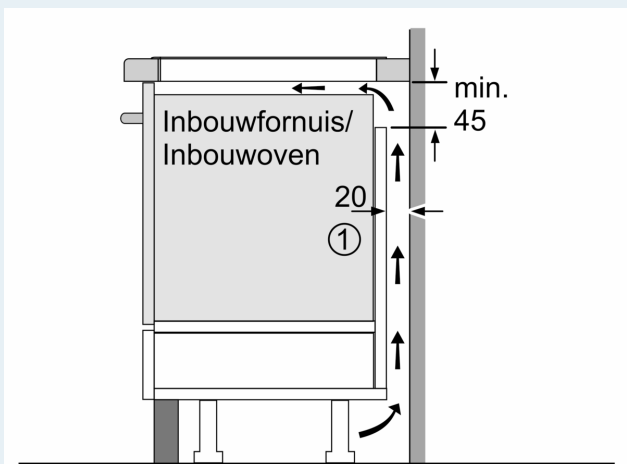

Installatie

- Toestelafmetingen (HxBxD): 51 x 592 x 522
- Inbouwafmetingen (HxBxD) : 51 x 560 x (490 - 500)
- Minimale dikte van het werkblad: 16 mm
- Aansluitwaarde: 6900 W
- Energiebeheer-functie: beperk het maximale vermogen indien nodig (afhankelijk van de zekering van de elektrische installatie).

iQ500, Inductiekookplaat, 60 cm, Zwart, Opbouw zonder kader ED651HSB1E

Afmeting in mm

A: Inbouwdiepte

Afmeting in mm

A: Min. afstand van de afzuigkap-uitsparing tot de wand

B: De ruimte tussen het oppervlak van het werkblad en de bovenkant van het front van de oven moet 30 mm zijn

Zie ruimtevereisten voor de oven

Het werkblad waarin de kookplaat wordt geïnstalleerd moet bestand zijn tegen belastingen van ca. 60 kg; gebruik indien nodig geschikte steunconstructies

C	D	E
585-600	50	≥ 35
> 600	≥ 50	≥ 50

Afmetingen in mm

① Er moet voor een ventilatiespleet worden gezorgd.

Afmetingen in mm

①
Er moet voor een ventilatiespleet
worden gezorgd.

Afmetingen in mm

Afmetingen in mm