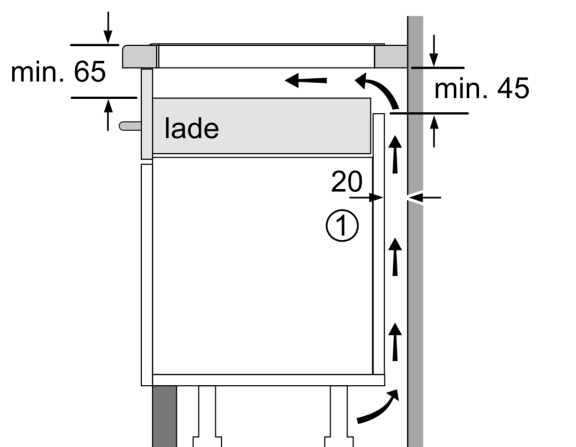

Installatie

- Toestelafmetingen (HxBxD): 51 x 592 x 522
- Inbouwafmetingen (HxBxD) : 51 x 560 x (490 - 500)
- Minimale dikte van het werkblad: 16 mm
- Aansluitwaarde: 6900 W
- Energiebeheer-functie: beperk het maximale vermogen indien nodig (afhankelijk van de zekering van de elektrische installatie).

iQ500, Inductiekookplaat, 60 cm, Zwart, Opbouw zonder kader ED651HSB1E

Afmeting in mm

A: Inbouwdiepte

Afmeting in mm

A: Min. afstand van de afzuigkap-uitsparing tot de wand

B: De ruimte tussen het oppervlak van het werkblad en de bovenkant van het front van de oven moet 30 mm zijn

Zie ruimtevereisten voor de oven

Het werkblad waarin de kookplaat wordt geïnstalleerd moet bestand zijn tegen belastingen van ca. 60 kg; gebruik indien nodig geschikte steunconstructies

C	D	E
585-600	50	≥ 35
> 600	≥ 50	≥ 50

Afmetingen in mm

① Er moet voor een ventilatiespleet worden gezorgd.

Afmetingen in mm

①
Er moet voor een ventilatiespleet
worden gezorgd.

Afmetingen in mm

Afmetingen in mm