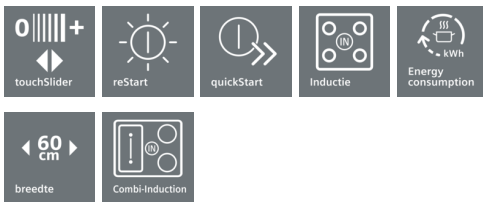

## iQ500, inductiekookplaat, 60 cm, ED651FSB1E

Inductiekookplaat innovatief uitgerust voor extra flexibiliteit bij het koken.

- ✓ Dankzij de touchSlider-bediening kan de temperatuur rechtstreeks worden ingesteld door deze één keer aan te raken of door er met een vinger even over te strijken.
- ✓ Kortere opwarmtijden met tot 50 % meer vermogen dankzij de powerBoost-functie.
- ✓ Veilig uitschakelen van de kookzone na het einde van de geselecteerde kooktijd dankzij de timer met uitschakelfunctie.
- ✓ Dankzij de innoverende inductietechnologie is koken nu nog sneller, schoner en veiliger.

#### Technische gegevens

Productnaam/ Productfamilie : kookplaat glaskeramiek  
 Uitvoering : Inbouw  
 Energiesoort : Elektrisch  
 Aantal zones dat tegelijk kan worden gebruikt : 4  
 Inbouwafmetingen : 51 x 560-560 x 490-500  
 Breedte apparaat (mm) : 592  
 Afmetingen van het toestel (mm) : 51 x 592 x 522  
 Afmetingen inclusief verpakking hxbxd (mm) : 126 x 753 x 603  
 Nettogewicht (kg) : 12,411  
 Brutogewicht (kg) : 13,6  
 Indicator restwarmte : Apart  
 Positie bedieningspaneel : rechts  
 Materiaal vangschaal : glaskeramisch  
 Kleur oppervlak : zwart  
 Keurmerken : AENOR, CE  
 Lengte elektriciteits snoer (cm) : 110  
 EAN-code : 4242003715925  
 Aansluitwaarde (W) : 6900  
 Spanning (V) : 220-240  
 Frequentie (Hz) : 50; 60