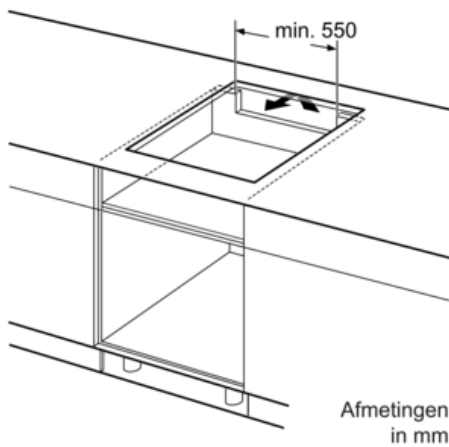

#### Technische gegevens

Productnaam/ Productfamilie : kookplaat glaskeramiek  
 Uitvoering : Inbouw  
 Energiesoort : Elektrisch  
 Aantal zones dat tegelijk kan worden gebruikt : 4  
 Inbouwafmetingen : 51 x 560-560 x 490-500  
 Breedte apparaat (mm) : 592  
 Afmetingen van het toestel (mm) : 51 x 592 x 522  
 Afmetingen inclusief verpakking hxbxd (mm) : 126 x 753 x 603  
 Nettogewicht (kg) : 12,411  
 Brutogewicht (kg) : 13,6  
 Indicator restwarmte : Apart  
 Positie bedieningspaneel : rechts  
 Materiaal vangschaal : glaskeramisch  
 Kleur oppervlak : zwart  
 Keurmerken : AENOR, CE  
 Lengte elektriciteits snoer (cm) : 110  
 EAN-code : 4242003715925  
 Aansluitwaarde (W) : 6900  
 Spanning (V) : 220-240  
 Frequentie (Hz) : 50; 60

#### Afmetingen:

- Minimale dikte van het werkvlak: 3 cm
- Afmetingen toestel (HxBxD): <200048val> Inbouwafmetingen (HxBxD): <200279val>
- Aansluitwaarde: 6.9 kW

### Maattekeningen

- A: Minimale afstand kookplatuitsparing tot wand
- B: Inbouwdiepte
- C: Met daaronder ingebouwde bakoven min. 30, mogelijkerwijze meer, zie benodigde ruimte voor de bakoven.