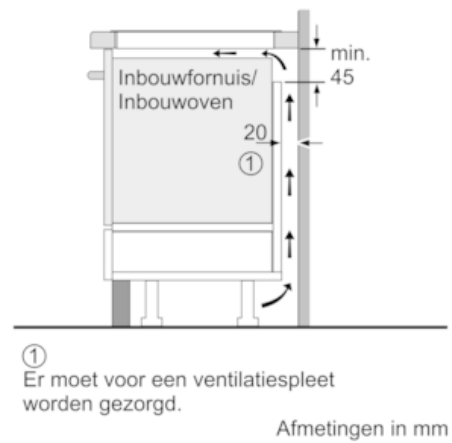

iQ500, inductiekookplaat, 60 cm, ED651FSB1E

Maattekeningen

- A: Minimale afstand kookplatuitsparing tot wand
- B: Inbouwdiepte
- C: Met daaronder ingebouwde bakoven min. 30, mogelijkerwijze meer, zie benodigde ruimte voor de bakoven.