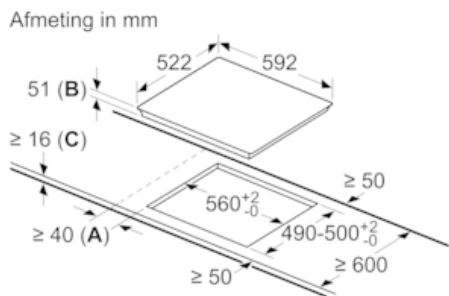

#### Technische gegevens

Productnaam/ Productfamilie : kookplaat glaskeramiek  
 Uitvoering : Inbouw  
 Energiesoort : Elektrisch  
 Aantal zones dat tegelijk kan worden gebruikt : 4  
 Inbouwafmetingen : 51 x 560-560 x 490-500  
 Breedte apparaat (mm) : 592  
 Afmetingen van het toestel (mm) : 51 x 592 x 522  
 Afmetingen inclusief verpakking hxbxd (mm) : 126 x 753 x 603  
 Nettogewicht (kg) : 12,411  
 Brutogewicht (kg) : 13,6  
 Indicator restwarmte : Apart  
 Positie bedieningspaneel : rechts  
 Materiaal vangschaal : glaskeramisch  
 Kleur oppervlak : zwart  
 Keurmerken : AENOR, CE  
 Lengte elektriciteits snoer (cm) : 110  
 EAN-code : 4242003715925  
 Aansluitwaarde (W) : 6900  
 Spanning (V) : 220-240  
 Frequentie (Hz) : 50; 60

#### Afmetingen:

- Minimale dikte van het werkvlak: 3 cm
- Afmetingen toestel (HxBxD): <200048val> Inbouwafmetingen (HxBxD): <200279val>
- Aansluitwaarde: 6.9 kW

### Maattekeningen

- A: Minimale afstand kookplatuitsparing tot wand
- B: Inbouwdiepte
- C: Met daaronder ingebouwde bakoven min. 30, mogelijkerwijze meer, zie benodigde ruimte voor de bakoven.