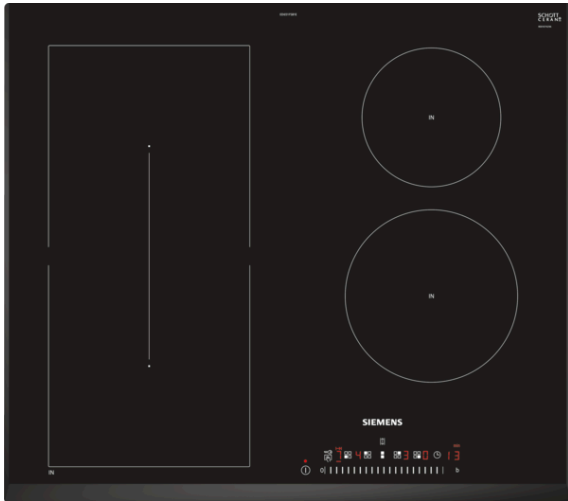

## iQ500, inductiekookplaat, 60 cm, ED651FSB1E

Inductiekookplaat innovatief uitgerust voor extra flexibiliteit bij het koken.

- ✓ Dankzij de touchSlider-bediening kan de temperatuur rechtstreeks worden ingesteld door deze één keer aan te raken of door er met een vinger even over te strijken.
- ✓ Kortere opwarmtijden met tot 50 % meer vermogen dankzij de powerBoost-functie.
- ✓ Veilig uitschakelen van de kookzone na het einde van de geselecteerde kooktijd dankzij de timer met uitschakelfunctie.
- ✓ Dankzij de innoverende inductietechnologie is koken nu nog sneller, schoner en veiliger.

#### Technische gegevens

Productnaam/ Productfamilie : kookplaat glaskeramiek  
 Uitvoering : Inbouw  
 Energiesoort : Elektrisch  
 Aantal zones dat tegelijk kan worden gebruikt : 4  
 Inbouwafmetingen : 51 x 560-560 x 490-500  
 Breedte apparaat (mm) : 592  
 Afmetingen van het toestel (mm) : 51 x 592 x 522  
 Afmetingen inclusief verpakking hxbxd (mm) : 126 x 753 x 603  
 Nettogewicht (kg) : 12,411  
 Brutogewicht (kg) : 13,6  
 Indicator restwarmte : Apart  
 Positie bedieningspaneel : rechts  
 Materiaal vangschaal : glaskeramisch  
 Kleur oppervlak : zwart  
 Keurmerken : AENOR, CE  
 Lengte elektriciteits snoer (cm) : 110  
 EAN-code : 4242003715925  
 Aansluitwaarde (W) : 6900  
 Spanning (V) : 220-240  
 Frequentie (Hz) : 50; 60