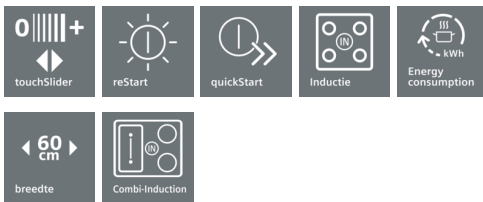

## iQ500, inductiekookplaat, 60 cm, ED645FSB1E

Inductiekookplaat innovatief uitgerust voor extra flexibiliteit bij het koken.

#### Technische gegevens

Productnaam/ Productfamilie : kookplaat glaskeramiek  
 Uitvoering : Inbouw  
 Energiesoort : Elektrisch  
 Aantal zones dat tegelijk kan worden gebruikt : 4  
 Inbouwafmetingen : 55 x 560-560 x 490-500  
 Breedte apparaat (mm) : 583  
 Afmetingen van het toestel (mm) : 55 x 583 x 513  
 Afmetingen inclusief verpakking hxbxd (mm) : 126 x 753 x 603  
 Nettogewicht (kg) : 12,296  
 Brutogewicht (kg) : 13,6  
 Indicator restwarmte : Apart  
 Positie bedieningspaneel : rechts  
 Materiaal vangschaal : glaskeramisch  
 Kleur oppervlak : edelstaal, zwart  
 Kleur van de omlijsting : edelstaal  
 Keurmerken : AENOR, CE  
 Lengte elektriciteitsnoer (cm) : 110  
 EAN-code : 4242003715888  
 Aansluitwaarde (W) : 6900  
 Spanning (V) : 220-240  
 Frequentie (Hz) : 50; 60