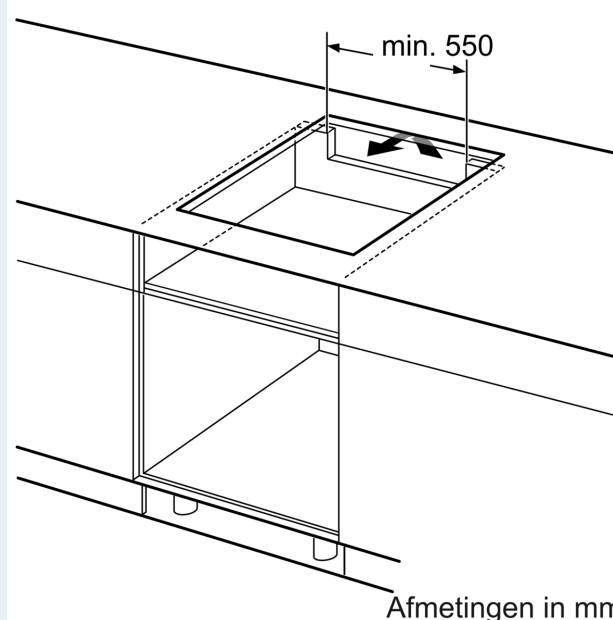

Installatie

- Toestelafmetingen (HxBxD): 51 x 592 x 522
- Inbouwafmetingen (HxBxD) : 51 x 560 x (490 - 500)
- Minimale dikte van het werkblad: 16 mm
- Aansluitwaarde: 6900 W
- Energiebeheer-functie: beperk het maximale vermogen indien nodig (afhankelijk van de zekering van de elektrische installatie).
- Aansluitsnoer: 110 cm, Aansluitkabel inbegrepen

iQ500, Inductiekookplaat, 60 cm, Matzwart, Opbouw zonder kader ED61AHSC1E

Maattekeningen

Afmeting in mm

A: Inbouwdiepte

Afmeting in mm

A: Min. afstand van de afzuigkap-uitsparing tot de wand

B: De ruimte tussen het oppervlak van het werkblad en de bovenkant van het front van de oven moet 30 mm zijn

Zie ruimtevereisten voor de oven

Het werkblad waarin de kookplaat wordt geïnstalleerd moet bestand zijn tegen belastingen van ca. 60 kg; gebruik indien nodig geschikte steunconstructies

C	D	E
585-600	50	≥ 35
> 600	≥ 50	≥ 50

① Er moet voor een ventilatiespleet worden gezorgd.

Afmetingen in mm

Afmetingen in mm

Maattekeningen

①
Er moet voor een ventilatiespleet
worden gezorgd.

Afmetingen in mm