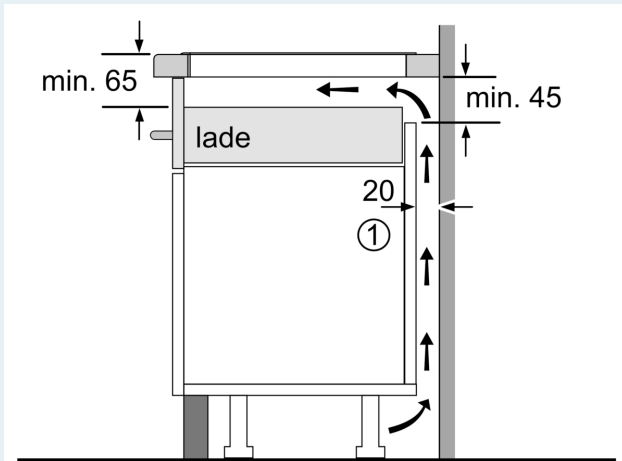

Installatie

- Toestelafmetingen (HxBxD): 51 x 592 x 522
- Inbouwafmetingen (HxBxD) : 51 x 560 x (490 - 500)
- Minimale dikte van het werkblad: 16 mm
- Aansluitwaarde: 6900 W
- Energiebeheer-functie: beperk het maximale vermogen indien nodig (afhankelijk van de zekering van de elektrische installatie).
- Aansluitsnoer: 110 cm, Aansluitkabel inbegrepen

iQ500, Inductiekookplaat, 60 cm, Matzwart, Opbouw zonder kader ED61AHSC1E

Maattekeningen

Afmeting in mm

A: Inbouwdiepte

Afmeting in mm

A: Min. afstand van de afzuigkap-uitsparing tot de wand

B: De ruimte tussen het oppervlak van het werkblad en de bovenkant van het front van de oven moet 30 mm zijn

Zie ruimtevereisten voor de oven

Het werkblad waarin de kookplaat wordt geïnstalleerd moet bestand zijn tegen belastingen van ca. 60 kg; gebruik indien nodig geschikte steunconstructies

C	D	E
585-600	50	≥ 35
> 600	≥ 50	≥ 50

① Er moet voor een ventilatiespleet worden gezorgd.

Afmetingen in mm

Afmetingen in mm

Maattekeningen

①
Er moet voor een ventilatiespleet
worden gezorgd.

Afmetingen in mm