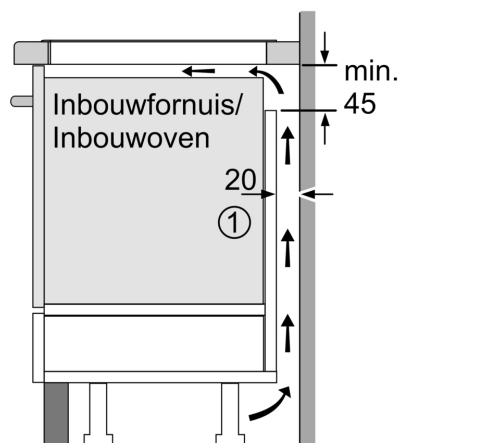

Installatie

- Toestelafmetingen (HxBxD): 51 x 592 x 522
- Inbouwafmetingen (HxBxD) : 51 x 560 x (490 - 500)
- Minimale dikte van het werkblad: 16 mm
- Aansluitwaarde: 6900 W
- Energiebeheer-functie: beperk het maximale vermogen indien nodig (afhankelijk van de zekering van de elektrische installatie).
- Aansluitsnoer: 110 cm, Aansluitkabel inbegrepen

iQ500, Inductiekookplaat, 60 cm, Matzwart, Opbouw zonder kader ED61AHSC1E

Maattekeningen

Afmeting in mm

A: Inbouwdiepte

Afmeting in mm

A: Min. afstand van de afzuigkap-uitsparing tot de wand

B: De ruimte tussen het oppervlak van het werkblad en de bovenkant van het front van de oven moet 30 mm zijn

Zie ruimtevereisten voor de oven

Het werkblad waarin de kookplaat wordt geïnstalleerd moet bestand zijn tegen belastingen van ca. 60 kg; gebruik indien nodig geschikte steunconstructies

C	D	E
585-600	50	≥ 35
> 600	≥ 50	≥ 50