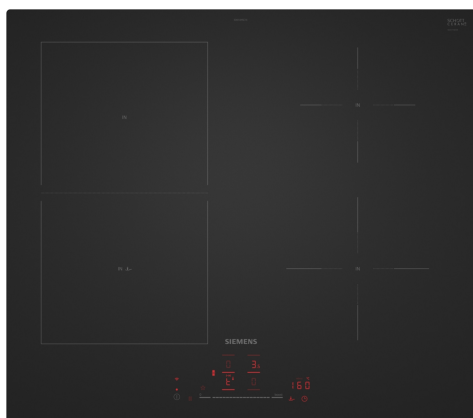

iQ500, Inductiekookplaat, 60 cm, Matzwart, Opbouw zonder kader ED61AHSC1E

De moderne combiinductie kookplaat - voor eindeloze mogelijkheden d.m.v. Home Connect.

- ✓ Matt Edition: 5 keer minder zichtbare krassen ✓, strepen en vingerafdrukken ¹
- ✓ combiZone: voeg twee inductiezones samen voor groot kookgerei.
- ✓ touchSlider: bedien je kookplaat met één vingertop.
- ✓ Home Connect: integreer je kookplaat in je slimme keuken.
- ✓ fryingSensor Pro: Zorgeloos koken zonder dat je eten aanbrandt.

Kenmerken

Technische gegevens

Productnaam/ Productfamilie: kookplaat glaskeramiek
 Inbouw/vrijstaand: Inbouw
 Energietype: Elektrisch
 Aantal kookzones: 4
 Inbouwafmetingen: 51 x 560-560 x 490-500 mm
 Breedte: 592 mm
 Afmetingen van het toestel (hxbxd): 51x592x522 mm
 Afmetingen inclusief verpakking h x b x d: 125x750x600 mm
 Nettogewicht: 11.8 kg
 Brutogewicht: 13.0 kg
 Indicator restwarmte: Apart
 Positie bedieningspaneel: Vooraan
 Materiaal vangschaal: Glaskeramisch
 Kleur oppervlak: Matzwart
 Lengte elektriciteitsnoer: 110 cm
 EAN-code: 4242003979884
 Spanning: 220-240 V
 Frequentie: 50-60 Hz

iQ500, Inductiekookplaat, 60 cm, Matzwart, Opbouw zonder kader ED61AHSC1E

Kenmerken

- Kookplaat 60 cm: ruimte voor 4 potten or pannen.

Flexibiliteit van kookzones

- combiZone
- : gebruik groter kookgerei door twee klassieke kookzones aan te sluiten in één grote zone.
- Kookzone linksvoor: 190 mm, 210 mm, 2.5 kW (max. 3.7 kW)
- Kookzone linksachter: 190 mm, 210 mm, 2.5 kW (max. 3.7 kW)
- Kookzone rechtsachter: 145 mm, 1.6 kW (max. 2.2 kW)
- Kookzone rechtsvoor: 180 mm, 2 kW (max. 3.1 kW)