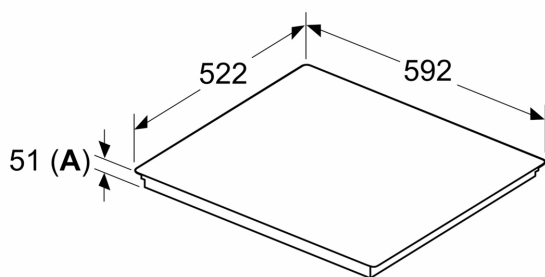

Installatie

- Toestelafmetingen (HxBxD): 51 x 592 x 522
- Inbouwafmetingen (HxBxD) : 51 x 560 x (490 - 500)
- Minimale dikte van het werkblad: 16 mm
- Aansluitwaarde: 6900 W
- Energiebeheer-functie: beperk het maximale vermogen indien nodig (afhankelijk van de zekering van de elektrische installatie).
- Aansluitsnoer: 110 cm, Aansluitkabel inbegrepen

iQ500, Inductiekookplaat, 60 cm, Matzwart, Opbouw zonder kader ED61AHSC1E

Maattekeningen

Afmeting in mm

A: Inbouwdiepte

Afmeting in mm

A: Min. afstand van de afzuigkap-uitsparing tot de wand

B: De ruimte tussen het oppervlak van het werkblad en de bovenkant van het front van de oven moet 30 mm zijn