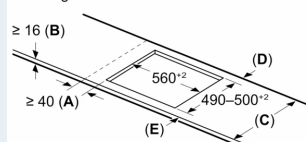

Installatie

- Toestelafmetingen (HxBxD): 51 x 592 x 522
- Inbouwafmetingen (HxBxD) : 51 x 560 x (490 - 500)
- Minimale dikte van het werkblad: 16 mm
- Aansluitwaarde: 6900 W
- Energiebeheer-functie: beperk het maximale vermogen indien nodig (afhankelijk van de zekering van de elektrische installatie).
- Aansluitsnoer: 110 cm, Aansluitkabel inbegrepen

iQ500, Inductiekookplaat, 60 cm, Matzwart, Opbouw zonder kader ED61AHSC1E

Maattekeningen

Afmeting in mm

A: Inbouwdiepte

Afmeting in mm

A: Min. afstand van de afzuigkap-uitsparing tot de wand

B: De ruimte tussen het oppervlak van het werkblad en de bovenkant van het front van de oven moet 30 mm zijn