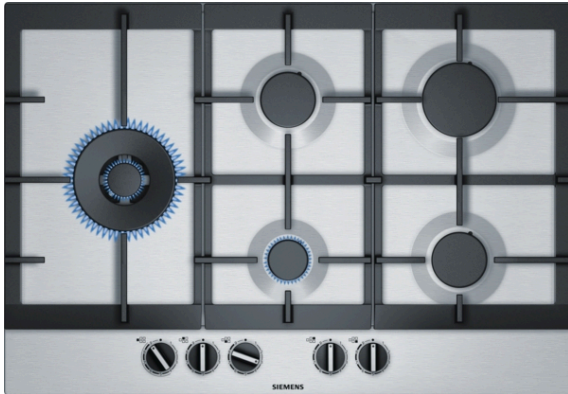

iQ500, gaskookplaat, 75 cm, Inox EC7A5SB90

De gaskookplaat met stepFlame Technology voor nauwkeurige vlamcontrole in negen stappen.

- ✓ stepFlame technologie – Nauwkeurige vlamcontrole met negen verschillende instellingen.
- ✓ Duo-wokbrander 5 kW – Ga van sudderen naar roerbakken op één brander.
- ✓ Het unieke, prachtige inox oppervlak.

Kenmerken

Technische gegevens

Productnaam/ Productfamilie : Gaskookplaat m. bovenbediening

Uitvoering : Inbouw

Energiesoort : Gas

Aantal zones dat tegelijk kan worden gebruikt : 5

Soort bedieningselementen : Zwaardknoppen

Positie bedieningspaneel : Front

Materiaal vangschaal : Roestvrij staal

Kleur oppervlak : Inox

Lengte elektriciteits snoer : 100 cm

EAN-code : 4242003742167

Aansluitwaarde gas : 12500 W

Minimale smeltveiligheid : 3 A

Spanning : 220-240 V

Frequentie : 60; 50 Hz

Optionele toebehoren

HZ298105 Sudderplaat

iQ500, gaskookplaat, 75 cm, Inox EC7A5SB90

Kenmerken

Design

- Inox oppervlakte
- Gietijzeren pannendragers met rubberen voetjes