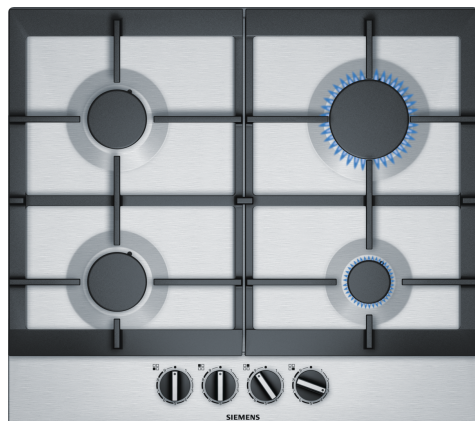

## iQ500, Gaskookplaat, 60 cm, Inox EC6A5PB90

### Optionele toebehoren

HZ211310	Simmer cap
HZ241110	Opzetting voor kleine potten
HZ298105	Sudderplaat

De gaskookplaat met stepFlame Technology voor nauwkeurige vlamcontrole in negen stappen.

- ✓ stepFlame technologie – Nauwkeurige vlamcontrole met negen verschillende instellingen.
- ✓ Compatibel met biomethaan – Voed uw gaskookplaat met hernieuwbaar biomethaan.
- ✓ Het unieke, prachtige inox oppervlak.

#### Technische gegevens

Productnaam/ Productfamilie: ..... Gaskookplaat met bedieningspaneel  
 Inbouw/vrijstaand: ..... Inbouw  
 Energietype: ..... Gas  
 Aantal kookzones: ..... 4  
 Soort bedieningselementen: ..... Zwaardknoppen  
 Inbouwafmetingen: ..... 45 x 560-562 x 480-492 mm  
 Breedte: ..... 582 mm  
 Afmetingen van het toestel: ..... 53 x 582 x 520 mm  
 Afmetingen inclusief verpakking hxbxd: ..... 141 x 651 x 578 mm  
 Nettogewicht: ..... 11.4 kg  
 Brutogewicht: ..... 12.2 kg  
 Indicator restwarmte: ..... Zonder  
 Positie bedieningspaneel: ..... Vooraan  
 Materiaal vangschaal: ..... Roestvrij staal  
 Kleur oppervlak: ..... Inox  
 Lengte elektriciteitsnoer: ..... 100.0 cm  
 EAN-code: ..... 4242003742044  
 Aansluitwaarde gas: ..... 7500 W  
 Minimale smeltveiligheid: ..... 3 A  
 Spanning: ..... 220-240 V  
 Frequentie: ..... 60; 50 Hz