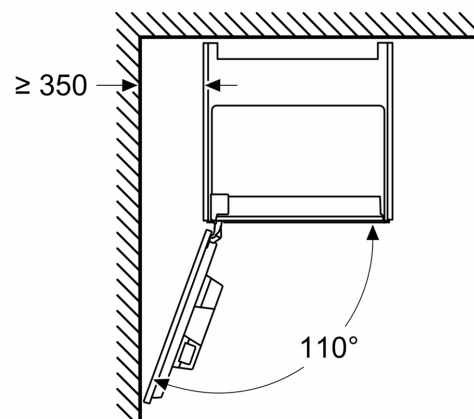

A: 7,5 mm

Afmeting in mm

De bonen- en waterreservoirs zijn verwijderd van het front
Aanbevolen installatiehoogte 950–1450 mm

Afmeting in mm

De bonen- en waterreservoirs zijn verwijderd van het front
Aanbevolen installatiehoogte 950–1450 mm

Afmeting in mm

Installatie in linker hoek

Bij gebruik van de 92° scharnierbegrenzer, is de minimale afstand tot de wand slechts 100 mm

Maattekeningen

Afmeting in mm

Afmeting in mm