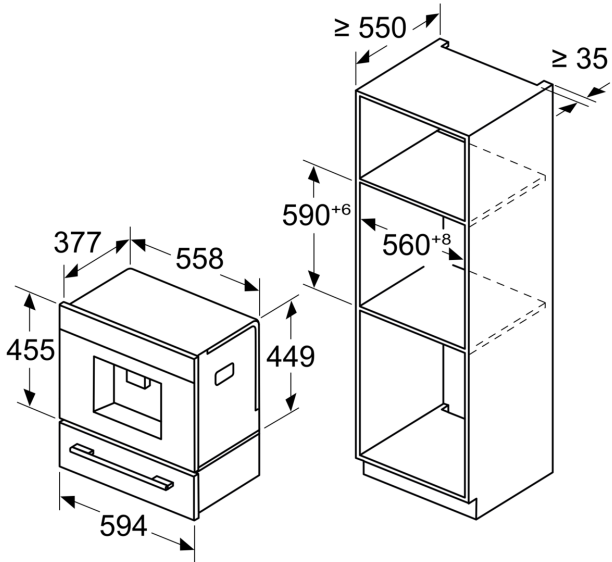

A: 7,5 mm

Afmeting in mm

De bonen- en waterreservoirs zijn verwijderd van het front
Aanbevolen installatiehoogte 950–1450 mm

Afmeting in mm

De bonen- en waterreservoirs zijn verwijderd van het front
Aanbevolen installatiehoogte 950–1450 mm

Afmeting in mm

Installatie in linker hoek

Bij gebruik van de 92° scharnierbegrenzer, is de minimale afstand tot de wand slechts 100 mm

Maattekeningen

Afmeting in mm

Afmeting in mm