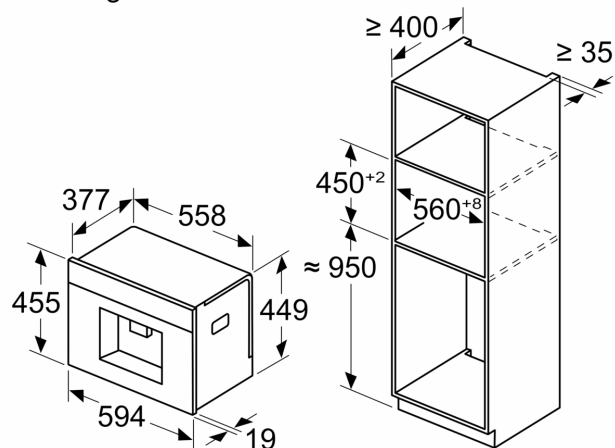

Toebehoren

- Meegeleverde accessoires: 7310009
- Material-number extension water inlet: 00671612 (available via customer service)

**iQ700, Inbouw espresso
volautomaat, Zwart
CT918L1D0**

Maattekeningen

Afmeting in mm

A: 7,5 mm

Afmeting in mm

De bonen- en waterreservoirs zijn verwijderd van het front
Aanbevolen installatiehoogte 950–1450 mm

Afmeting in mm

De bonen- en waterreservoirs zijn verwijderd van het front
Aanbevolen installatiehoogte 950–1450 mm

Afmeting in mm

Installatie in linker hoek

Bij gebruik van de 92° scharnierbegrenzer, is de minimale afstand tot de wand slechts 100 mm

Maattekeningen

Afmeting in mm

Afmeting in mm