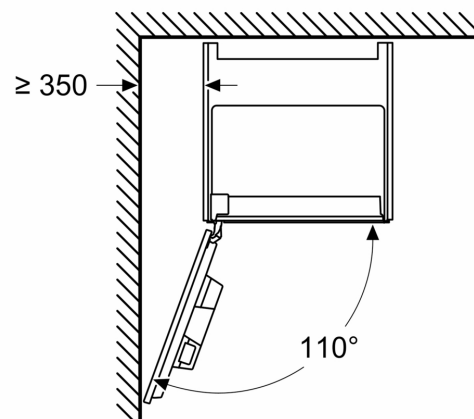

Afmeting in mm

**A: 7,5 mm**

Afmeting in mm

De bonen- en waterreservoirs zijn verwijderd van het front  
Aanbevolen installatiehoogte 950–1450 mm

Afmeting in mm

De bonen- en waterreservoirs zijn verwijderd van het front  
Aanbevolen installatiehoogte 950–1450 mm

Afmeting in mm

**Installatie in linker hoek**

Bij gebruik van de 92° scharnierbegrenzer, is de minimale afstand tot de wand slechts 100 mm

Maattekeningen

Afmeting in mm

Afmeting in mm