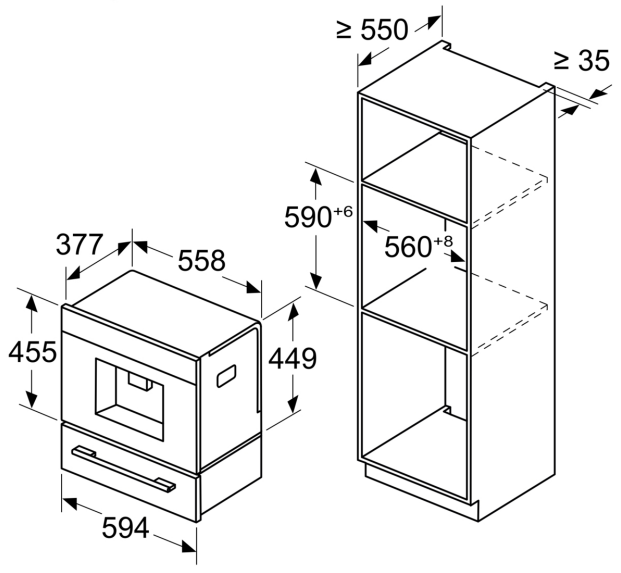

Afmeting in mm

**A: 7,5 mm**

Afmeting in mm

De bonen- en waterreservoirs zijn verwijderd van het front  
Aanbevolen installatiehoogte 950–1450 mm

Afmeting in mm

De bonen- en waterreservoirs zijn verwijderd van het front  
Aanbevolen installatiehoogte 950–1450 mm

Afmeting in mm

**Installatie in linker hoek**

Bij gebruik van de 92° scharnierbegrenzer, is de minimale afstand tot de wand slechts 100 mm

Maattekeningen

Afmeting in mm

Afmeting in mm