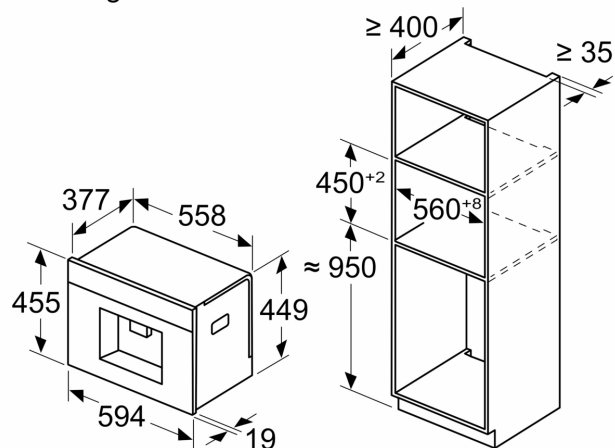

Afmeting in mm

**A: 7,5 mm**

Afmeting in mm

De bonen- en waterreservoirs zijn verwijderd van het front  
Aanbevolen installatiehoogte 950–1450 mm

Afmeting in mm

De bonen- en waterreservoirs zijn verwijderd van het front  
Aanbevolen installatiehoogte 950–1450 mm

Afmeting in mm

**Installatie in linker hoek**

Bij gebruik van de 92° scharnierbegrenzer, is de minimale afstand tot de wand slechts 100 mm

Maattekeningen

Afmeting in mm

Afmeting in mm