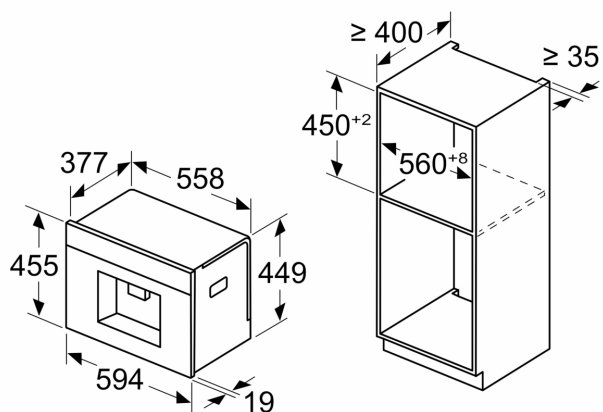

Afmeting in mm

**A: 7,5 mm**

Afmeting in mm

De bonen- en waterreservoirs zijn verwijderd van het front  
Aanbevolen installatiehoogte 950–1450 mm

Afmeting in mm

De bonen- en waterreservoirs zijn verwijderd van het front  
Aanbevolen installatiehoogte 950–1450 mm

Afmeting in mm

**Installatie in linker hoek**

Bij gebruik van de 92° scharnierbegrenzer, is de minimale afstand tot de wand slechts 100 mm

Maattekeningen

Afmeting in mm

Afmeting in mm