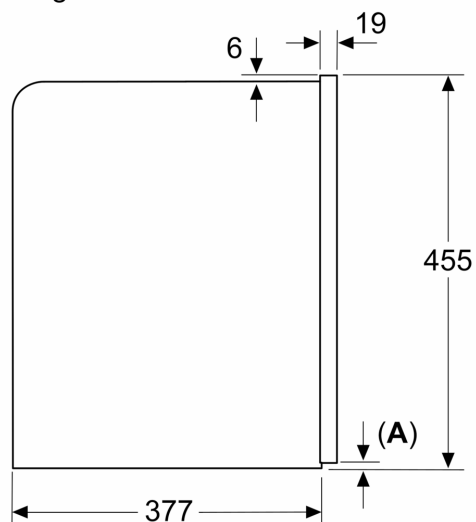

Kenmerken

Technische gegevens

Inbouw/vrijstaand:	Inbouw
Stoompipje:	Neen
Display:	Neen
Waterbeveiligingssysteem:	Ja
Welke maten koffiekopjes zijn verkrijgbaar?:	Alle kopjes
Afmetingen van het toestel:	455 x 594 x 385 mm
Afmetingen inclusief verpakking hxbxd:	540 x 560 x 670 mm
Inbouwafmetingen:	449 x 558 x 376 mm
EAN-code:	4242003895603
Minimale smeltveiligheid:	10 A
Spanning:	220-240 V
Frequentie:	50/60 Hz
Type stekker:	Schuko/Gardy-stekker met aarding

A: 7,5 mm

Afmeting in mm

De bonen- en waterreservoirs zijn verwijderd van het front
Aanbevolen installatiehoogte 950–1450 mm

Afmeting in mm

De bonen- en waterreservoirs zijn verwijderd van het front
Aanbevolen installatiehoogte 950–1450 mm

Afmeting in mm

Installatie in linker hoek

Bij gebruik van de 92° scharnierbegrenzer, is de minimale afstand tot de wand slechts 100 mm

Maattekeningen

Afmeting in mm

Afmeting in mm