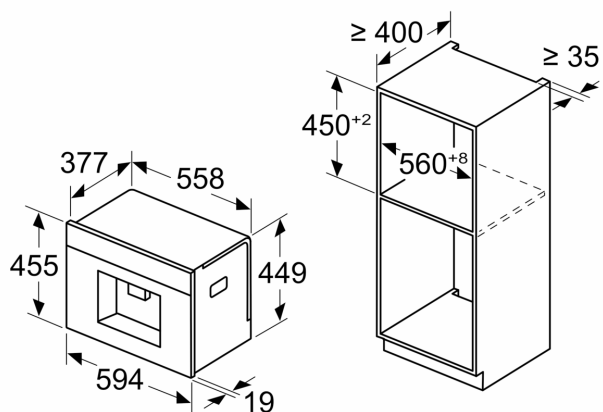

Kenmerken

Technische gegevens

Inbouw/vrijstaand:	Inbouw
Stoompipje:	Neen
Display:	Neen
Waterbeveiligingssysteem:	Ja
Welke maten koffiekopjes zijn verkrijgbaar?:	Alle kopjes
Afmetingen van het toestel:	455 x 594 x 385 mm
Afmetingen inclusief verpakking hxbxd:	540 x 560 x 670 mm
Inbouwafmetingen:	449 x 558 x 376 mm
EAN-code:	4242003895603
Minimale smeltveiligheid:	10 A
Spanning:	220-240 V
Frequentie:	50/60 Hz
Type stekker:	Schuko/Gardy-stekker met aarding

Toebehoren

- Meegeleverde accessoires: 7310009
- Material-number extension water inlet: 00671612 (available via customer service)

**iQ700, Inbouw espresso
volautomaat, Zwart
CT918L1D0**

Maattekeningen

Afmeting in mm

A: 7,5 mm

Afmeting in mm

De bonen- en waterreservoirs zijn verwijderd van het front
Aanbevolen installatiehoogte 950–1450 mm

Afmeting in mm

De bonen- en waterreservoirs zijn verwijderd van het front
Aanbevolen installatiehoogte 950–1450 mm

Afmeting in mm

Installatie in linker hoek

Bij gebruik van de 92° scharnierbegrenzer, is de minimale afstand tot de wand slechts 100 mm

Maattekeningen

Afmeting in mm

Afmeting in mm