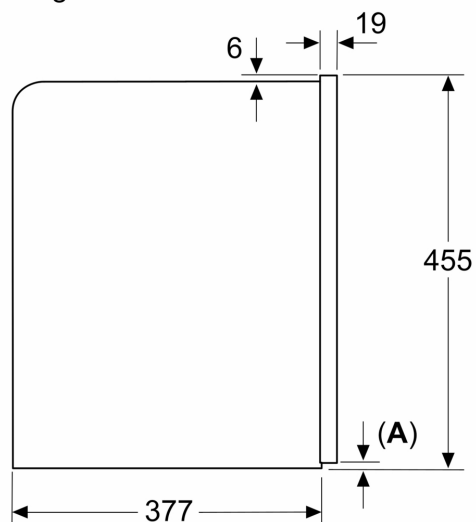

### Divers

- Geïntegreerd melkreservoir met capaciteit van 0,7 l
- 400 g bonenreservoir met speciaal afgewerkt deksel voor aromabehoud
- Verlichte koffie-uitloop, koffie-podium en interieur
- Instelbare maalgraad
- Optionele kinderbeveiliging

Afmeting in mm

**A: 7,5 mm**

Afmeting in mm

De bonen- en waterreservoirs zijn verwijderd van het front  
Aanbevolen installatiehoogte 950–1450 mm

Afmeting in mm

De bonen- en waterreservoirs zijn verwijderd van het front  
Aanbevolen installatiehoogte 950–1450 mm

Afmeting in mm

**Installatie in linker hoek**

Bij gebruik van de 92° scharnierbegrenzer, is de minimale afstand tot de wand slechts 100 mm

Maattekeningen

Afmeting in mm

Afmeting in mm