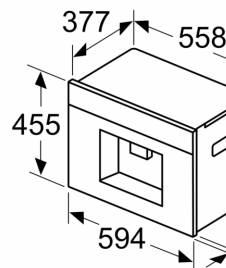

iQ700, Inbouw espresso
volautomaat, Zwart
CT918L1B0

Afmeting in mm

A: 7,5 mm

Afmeting in mm

De bonen- en wa
van het front
Aanbevolen insta

Afmeting in mm

De bonen- en wa
van het front
Aanbevolen insta

Afmeting in mm
Installatie in link

Bij gebruik van d
de minimale afsta
100 mm

Afmeting in mm