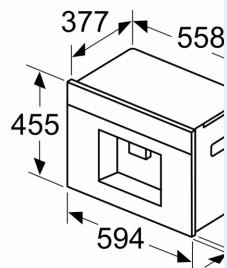

iQ700, Inbouw espresso
volautomaat, Zwart
CT918L1B0

Afmeting in mm

A: 7,5 mm

Afmeting in mm

De bonen- en wa
van het front
Aanbevolen insta

Afmeting in mm

De bonen- en wa
van het front
Aanbevolen insta

Afmeting in mm
Installatie in link