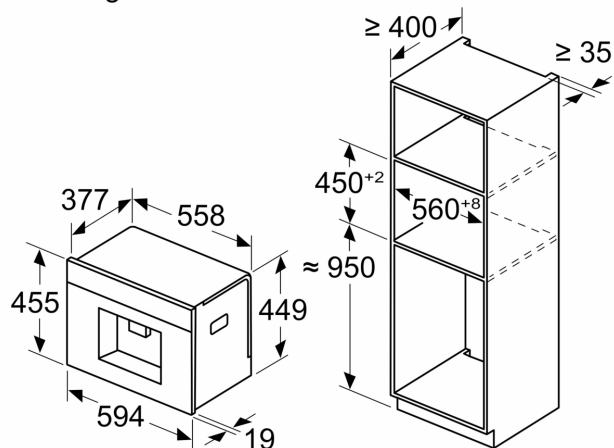

**iQ700, Inbouw espresso  
volautomaat, Zwart  
CT918L1B0**

Maattekeningen

Afmeting in mm

**A: 7,5 mm**

Afmeting in mm

De bonen- en waterreservoirs zijn verwijderd van het front  
Aanbevolen installatiehoogte 950–1450 mm

Afmeting in mm

De bonen- en waterreservoirs zijn verwijderd van het front  
Aanbevolen installatiehoogte 950–1450 mm

Afmeting in mm

**Installatie in linker hoek**

Bij gebruik van de 92° scharnierbegrenzer, is de minimale afstand tot de wand slechts 100 mm

Maattekeningen

Afmeting in mm