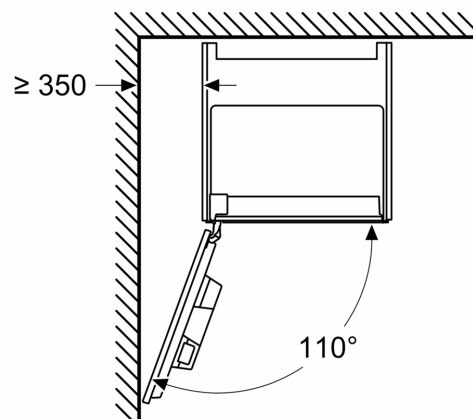

**iQ700, Inbouw espresso  
volautomaat, Zwart  
CT918L1B0**

Maattekeningen

Afmeting in mm

**A: 7,5 mm**

Afmeting in mm

De bonen- en waterreservoirs zijn verwijderd van het front  
Aanbevolen installatiehoogte 950–1450 mm

Afmeting in mm

De bonen- en waterreservoirs zijn verwijderd van het front  
Aanbevolen installatiehoogte 950–1450 mm

Afmeting in mm

**Installatie in linker hoek**

Bij gebruik van de 92° scharnierbegrenzer, is de minimale afstand tot de wand slechts 100 mm

Maattekeningen

Afmeting in mm