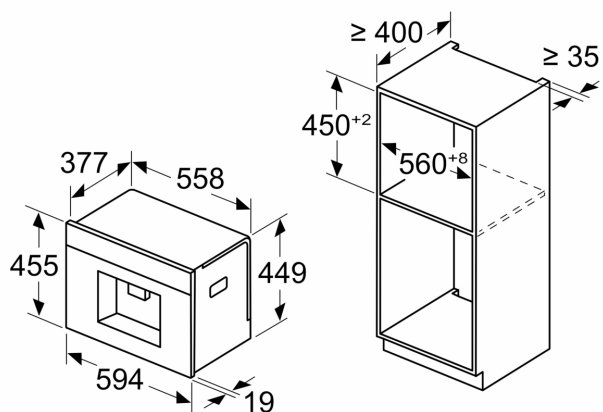

**iQ700, Inbouw espresso  
volautomaat, Zwart  
CT918L1B0**

Maattekeningen

Afmeting in mm

**A: 7,5 mm**

Afmeting in mm

De bonen- en waterreservoirs zijn verwijderd van het front  
Aanbevolen installatiehoogte 950–1450 mm

Afmeting in mm

De bonen- en waterreservoirs zijn verwijderd van het front  
Aanbevolen installatiehoogte 950–1450 mm

Afmeting in mm

**Installatie in linker hoek**

Bij gebruik van de 92° scharnierbegrenzer, is de minimale afstand tot de wand slechts 100 mm

Maattekeningen

Afmeting in mm