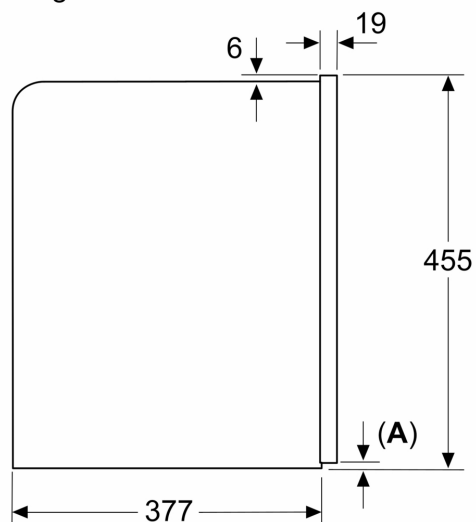

#### Divers

- Geïntegreerd melkreservoir met capaciteit van 0,7 l

- 400 g bonenreservoir met speciaal afgewerkt deksel voor aromabehoud
- Verlichte koffie-uitloop, koffie-podium en interieur
- Instelbare maalgraad
- Optionele kinderbeveiliging

**iQ700, Inbouw espresso  
volautomaat, Zwart  
CT918L1B0**

Maattekeningen

Afmeting in mm

**A: 7,5 mm**

Afmeting in mm

De bonen- en waterreservoirs zijn verwijderd van het front  
Aanbevolen installatiehoogte 950–1450 mm

Maattekeningen

Afmeting in mm