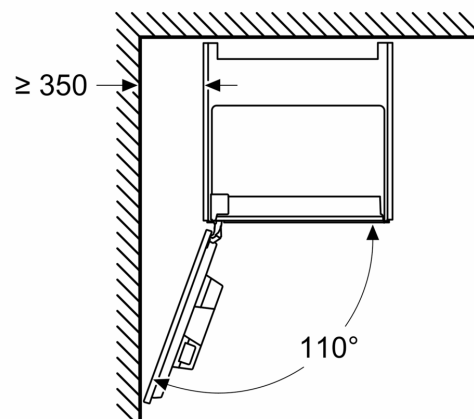

Toebehoren

- Meegeleverde accessoires: Testband

**iQ700, Inbouw espresso
volautomaat, Zwart
CT718L1B0**

Maattekeningen

Afmeting in mm

A: 7,5 mm

Afmeting in mm

De bonen- en waterreservoirs zijn verwijderd van het front
Aanbevolen installatiehoogte 950–1450 mm

Afmeting in mm

De bonen- en waterreservoirs zijn verwijderd van het front
Aanbevolen installatiehoogte 950–1450 mm

Afmeting in mm

Installatie in linker hoek

Bij gebruik van de 92° scharnierbegrenzer, is de minimale afstand tot de wand slechts 100 mm

Afmeting in mm