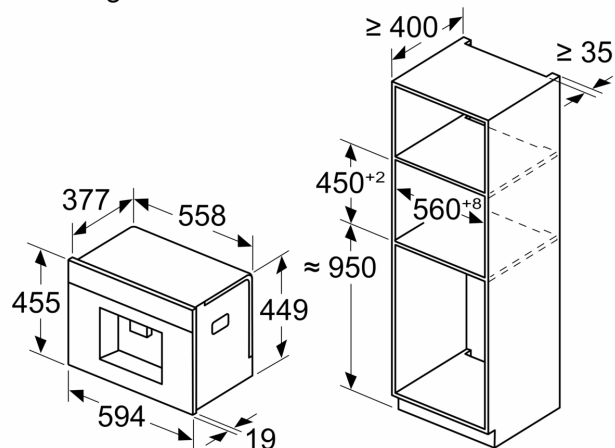

Toebehoren

- Meegeleverde accessoires: Testband

**iQ700, Inbouw espresso
volautomaat, Zwart
CT718L1B0**

Maattekeningen

Afmeting in mm

A: 7,5 mm

Afmeting in mm

De bonen- en waterreservoirs zijn verwijderd van het front
Aanbevolen installatiehoogte 950–1450 mm

Afmeting in mm

De bonen- en waterreservoirs zijn verwijderd van het front
Aanbevolen installatiehoogte 950–1450 mm

Afmeting in mm

Installatie in linker hoek

Bij gebruik van de 92° scharnierbegrenzer, is de minimale afstand tot de wand slechts 100 mm