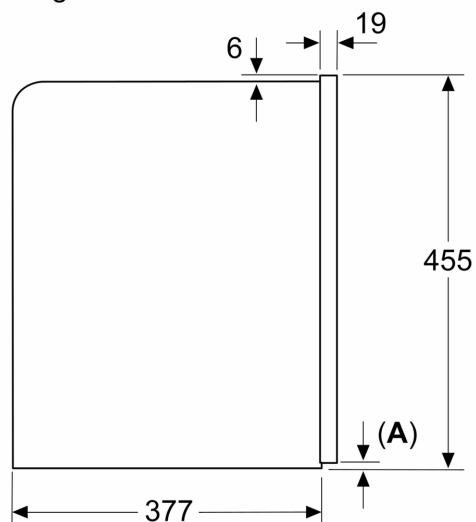

Kenmerken

Technische gegevens

Uitvoering:	Inbouw
Stoompijpje:	Neen
Display:	Neen
Waterbeveiligingssysteem:	Neen
Welke maten koffiekopjes zijn verkrijgbaar?:	Alle kopjes
Afmetingen van het toestel:	455 x 594 x 385 mm
Afmetingen inclusief verpakking hxbxd:	540 x 478 x 670 mm
Inbouwafmetingen:	449 x 558 x 376 mm
EAN-code:	4242003895580
Minimale smeltveiligheid:	10 A
Spanning:	220-240 V
Frequentie:	50/60 Hz
Type stekker:	Schuko/Gardy-stekker met aarding

Toebehoren

- Meegeleverde accessoires: Testband

**iQ700, Inbouw espresso
volautomaat, Zwart
CT718L1B0**

Maattekeningen

Afmeting in mm

A: 7,5 mm

Afmeting in mm

De bonen- en waterreservoirs zijn verwijderd van het front
Aanbevolen installatiehoogte 950–1450 mm

Afmeting in mm

De bonen- en waterreservoirs zijn verwijderd van het front
Aanbevolen installatiehoogte 950–1450 mm

Afmeting in mm

Installatie in linker hoek

Bij gebruik van de 92° scharnierbegrenzer, is de minimale afstand tot de wand slechts 100 mm

Afmeting in mm