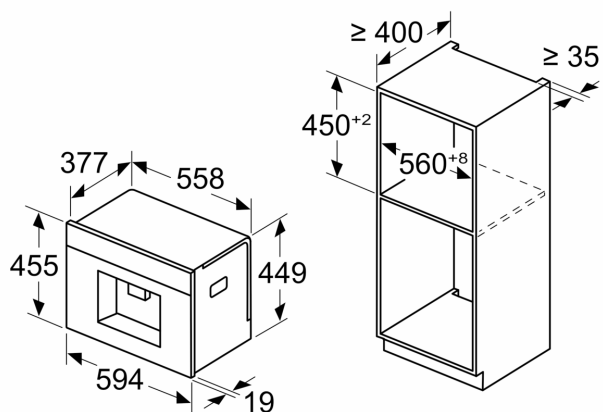

Kenmerken

Technische gegevens

Uitvoering:	Inbouw
Stoompijpje:	Neen
Display:	Neen
Waterbeveiligingssysteem:	Neen
Welke maten koffiekopjes zijn verkrijgbaar?:	Alle kopjes
Afmetingen van het toestel:	455 x 594 x 385 mm
Afmetingen inclusief verpakking hxbxd:	540 x 478 x 670 mm
Inbouwafmetingen:	449 x 558 x 376 mm
EAN-code:	4242003895580
Minimale smeltveiligheid:	10 A
Spanning:	220-240 V
Frequentie:	50/60 Hz
Type stekker:	Schuko/Gardy-stekker met aarding

Toebehoren

- Meegeleverde accessoires: Testband

**iQ700, Inbouw espresso
volautomaat, Zwart
CT718L1B0**

Maattekeningen

Afmeting in mm

A: 7,5 mm

Afmeting in mm

De bonen- en waterreservoirs zijn verwijderd van het front
Aanbevolen installatiehoogte 950–1450 mm

Afmeting in mm

De bonen- en waterreservoirs zijn verwijderd van het front
Aanbevolen installatiehoogte 950–1450 mm

Afmeting in mm

Installatie in linker hoek

Bij gebruik van de 92° scharnierbegrenzer, is de minimale afstand tot de wand slechts 100 mm

Afmeting in mm