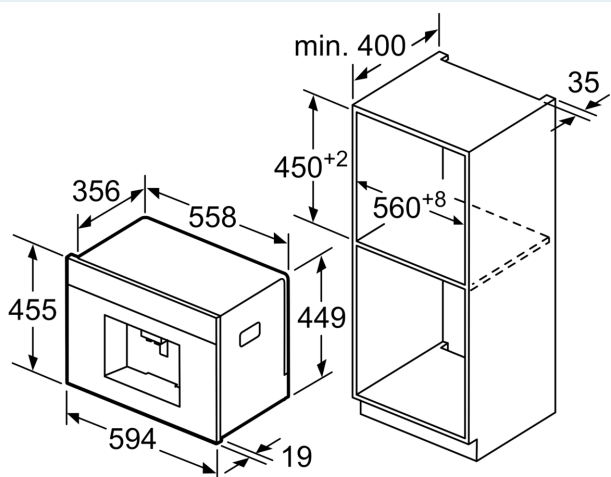

### Maattekeningen

Bonen- en waterreservoir worden  
naar voren uitgenomen.  
Aanbevolen inbouwhoogte 95-145 cm.

Afmeting in mm

Bonen- en waterreservoir worden  
naar voren uitgenomen.  
Aanbevolen inbouwhoogte 95-145 cm.