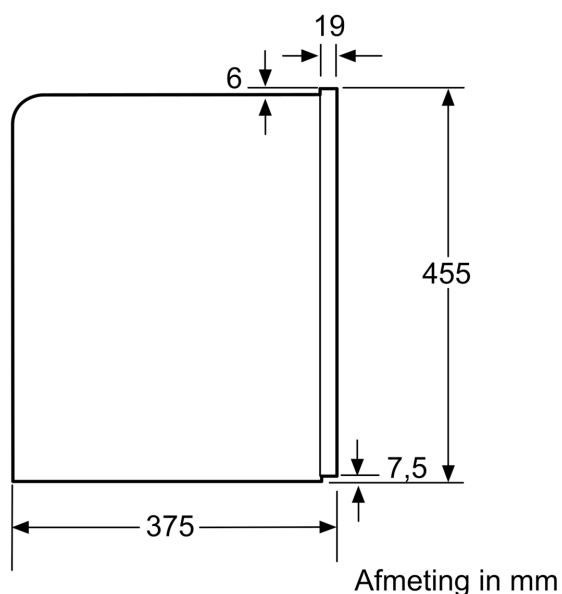

#### Technische gegevens

Uitvoering: .....	Inbouw
Stoompijpje: .....	Neen
Display: .....	Neen
Waterbeveiligingssysteem: .....	Neen
Welke maten koffiekopjes zijn verkrijgbaar?: .....	Alle kopjes
Afmetingen van het toestel: .....	455 x 594 x 385 mm
Afmetingen inclusief verpakking hxbxd: .....	540 x 478 x 670 mm
Inbouwafmetingen: .....	449 x 558 x 356 mm
EAN-code: .....	4242003677872
Minimale smeltveiligheid: .....	10 A
Spanning: .....	220-240 V
Frequentie: .....	50/60 Hz
Type stekker: .....	Schuko/Gardy-stekker met aarding

### Maattekeningen

Bonen- en waterreservoir worden  
naar voren uitgenomen.  
Aanbevolen inbouwhoogte 95-145 cm.

Afmeting in mm

Bonen- en waterreservoir worden  
naar voren uitgenomen.  
Aanbevolen inbouwhoogte 95-145 cm.

Afmeting in mm