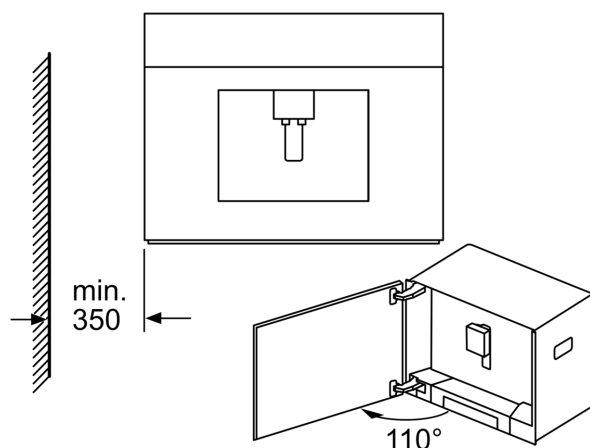

Hoekinbouw links

Bij gebruik van de S92° scharnier-
begrenzing (onderdeelnr. 00636455)
bedraagt de minimale afstand tot de wand
slechts 100 mm.

Afmeting in mm