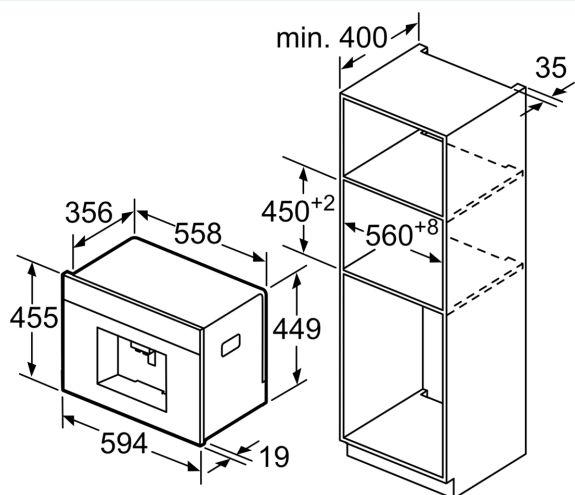

#### Technische gegevens

Uitvoering: .....	Inbouw
Stoompijpje: .....	Neen
Display: .....	Neen
Waterbeveiligingssysteem: .....	Neen
Welke maten koffiekopjes zijn verkrijgbaar?: .....	Alle kopjes
Afmetingen van het toestel: .....	455 x 594 x 385 mm
Afmetingen inclusief verpakking hxbxd: .....	540 x 478 x 670 mm
Inbouwafmetingen: .....	449 x 558 x 356 mm
EAN-code: .....	4242003677872
Minimale smeltveiligheid: .....	10 A
Spanning: .....	220-240 V
Frequentie: .....	50/60 Hz
Type stekker: .....	Schuko/Gardy-stekker met aarding

### Divers

- Water-, melk- en bonencontainer zijn eenvoudig toegankelijk achter de draaideur.
- Bonenreservoir met aromabewarend deksel (500 g)
- Verlichte toetsen
- Instelbare maalgraad (traploos)
- Displaytaal programmeerbaar
- Kinderbeveiliging die verhindert dat het toestel ongewenst ingeschakeld wordt
- Maximale aansluitwaarde: 1600 W

### Maattekeningen

Bonen- en waterreservoir worden  
naar voren uitgenomen.  
Aanbevolen inbouwhoogte 95-145 cm.

Afmeting in mm

Bonen- en waterreservoir worden  
naar voren uitgenomen.  
Aanbevolen inbouwhoogte 95-145 cm.