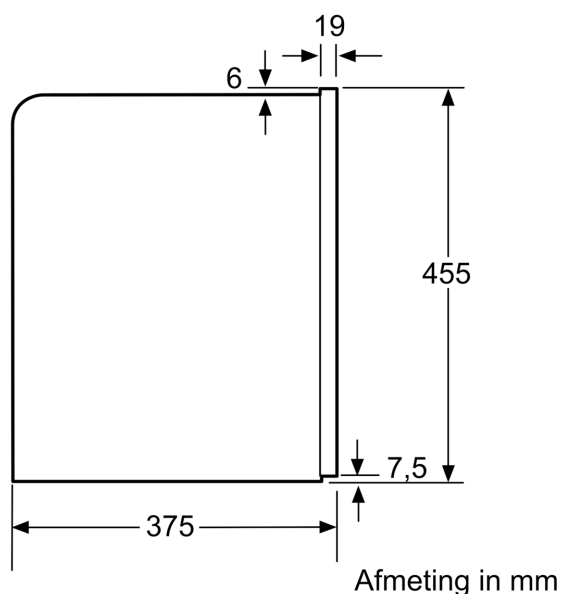

iQ700, Inbouw espresso volautomaat, Edelstaal CT636LES6

Maattekeningen