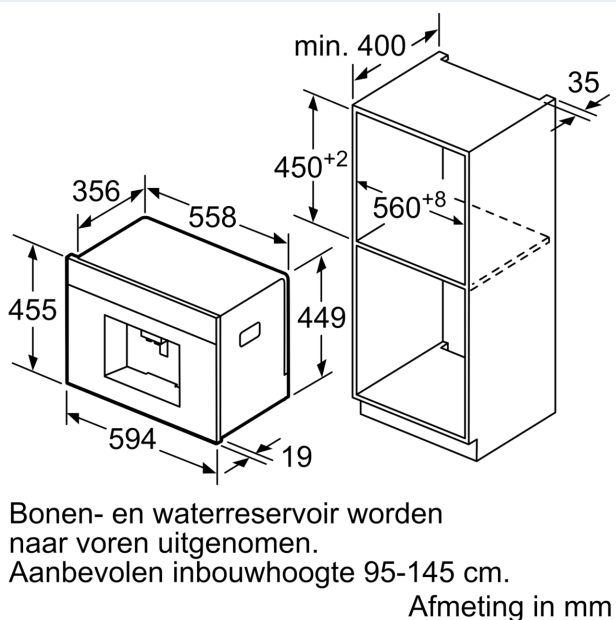

iQ700, Inbouw espresso volautomaat, Edelstaal CT636LES6

Maattekeningen