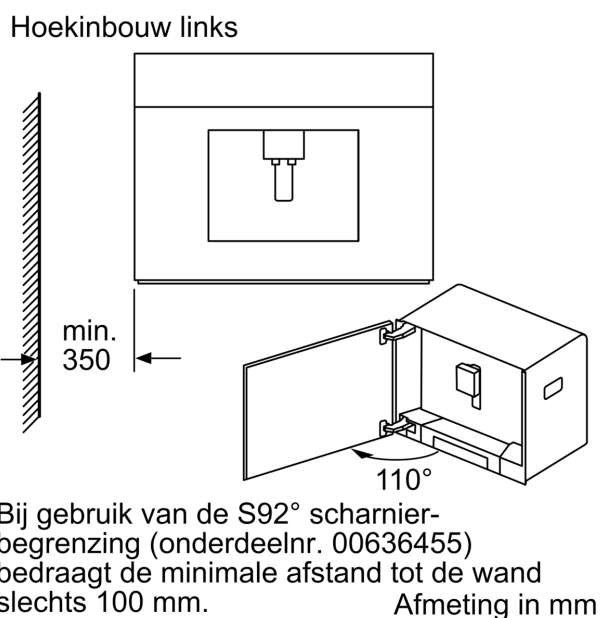

iQ700, Inbouw espresso volautomaat, Edelstaal CT636LES6

Maattekeningen