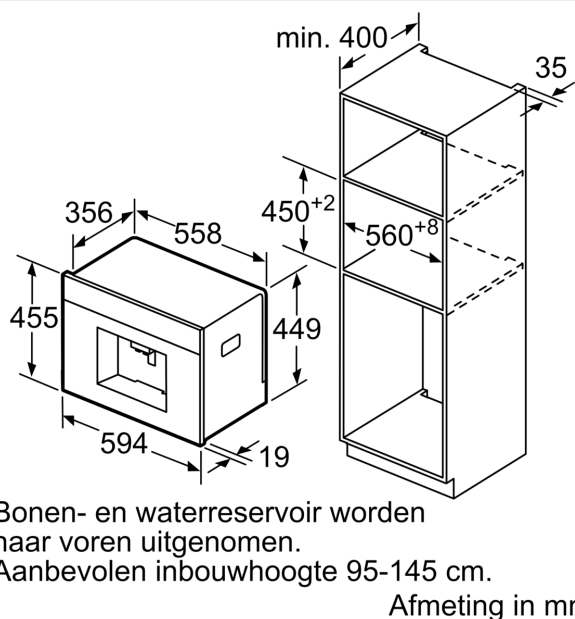

iQ700, Inbouw espresso volautomaat, Edelstaal CT636LES6

Maattekeningen