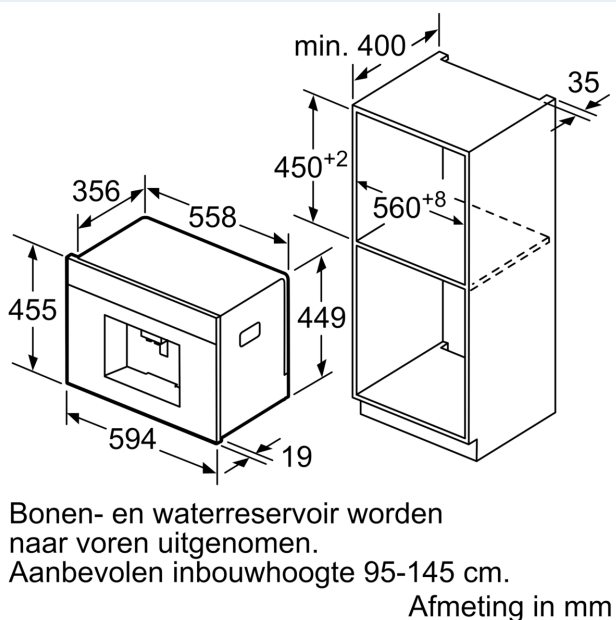

iQ700, Inbouw espresso volautomaat, Edelstaal CT636LES1

Maattekeningen