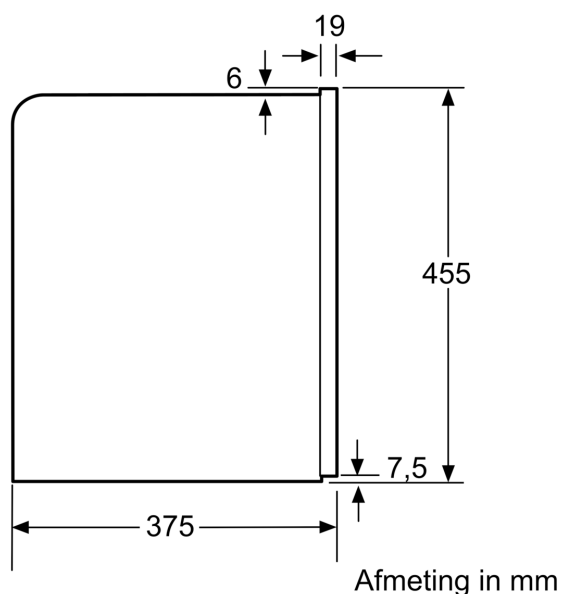

iQ700, Inbouw espresso volautomaat, Edelstaal CT636LES1

Maattekeningen