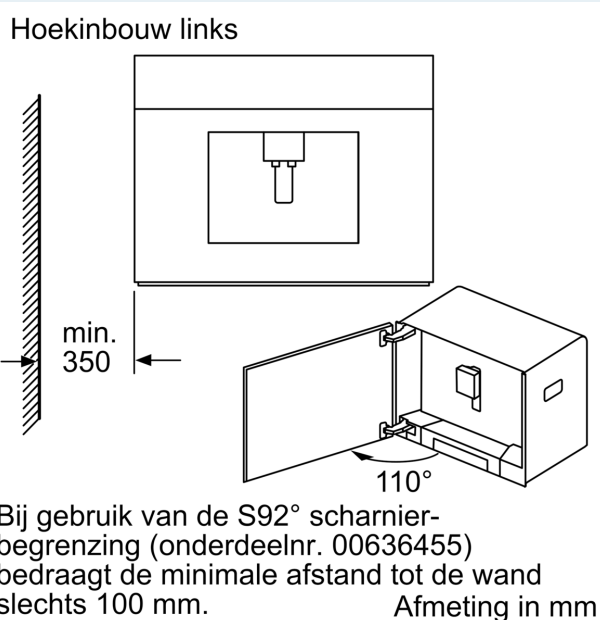

iQ700, Inbouw espresso volautomaat, Edelstaal CT636LES1

Maattekeningen