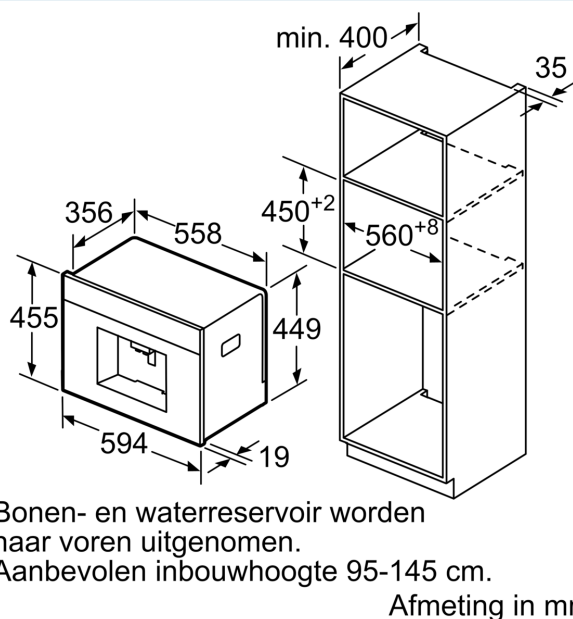

iQ700, Inbouw espresso volautomaat, Edelstaal CT636LES1

Maattekeningen