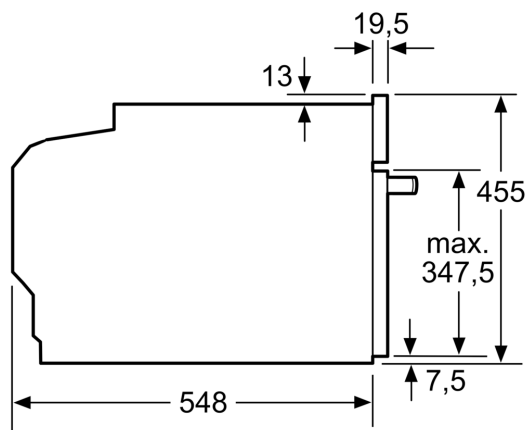

Afmeting in mm