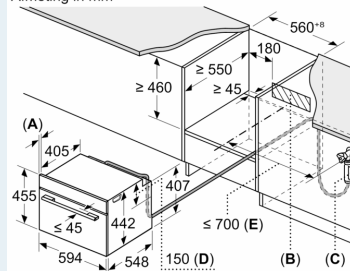

Afmetingen:

- Afmetingen toestel (HxBxD): 455 x 594 x 548 mm
- Inbouwafmetingen (HxBxD): 450-455 x 560-568 x 550 mm
- Voor afmetingen en inbouwmaten van dit apparaat aub de maatschetsen aanhouden

iQ700, Compacte combi-stoomoven, 60 x 45 cm, Zwart CS958GDD1

Maattekeningen

Afmeting in mm

- A: 19,5 mm
- B: Ruimte voor apparaataansluiting 320 x 115 mm
- C: De wateraansluiting voor de toevoerslang moet altijd toegankelijk zijn
- D: De wateraansluiting moet 150 mm lager liggen dan de bovenkant van het apparaat
- E: Gemeten vanaf het midden van het apparaat

Afmeting in mm

- A: 19,5 mm
- B: Ruimte voor apparaataansluiting 320 x 115 mm
- C: De wateraansluiting voor de toevoerslang moet altijd toegankelijk zijn
- D: De wateraansluiting moet 150 mm lager liggen dan de bovenkant van het apparaat
- E: Gemeten vanaf het midden van het apparaat