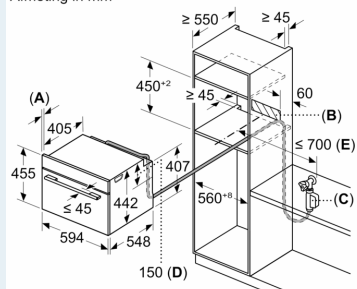

- Lengte aansluitkabel: 150 cm
- Bruikbare lengte waterslang buiten het apparaat: 700 mm
- Nominale spanning: 220 - 240 V
- Totale aansluitwaarde: 3.3 kW
- Energieklasse (volgens EU norm 65/2014): A+(op een schaal van A+++ t/m D)
- Energieverbruik bij boven- en onderwarmte:0.73 kWh
- Energieverbruik bij hetelucht:0.61 kWh
- Aantal ovenruimtes: 1 Verwarmingsbron: elektrisch Inhoud oven:47 l

Afmetingen:

- Afmetingen toestel (HxBxD): 455 x 594 x 548 mm
- Inbouwafmetingen (HxBxD): 450-455 x 560-568 x 550 mm
- Voor afmetingen en inbouwmaten van dit apparaat aub de maatschetsen aanhouden

iQ700, Compacte combi-stoomoven, 60 x 45 cm, Zwart CS958GDD1

Maattekeningen

Afmeting in mm

- A: 19,5 mm
- B: Ruimte voor apparaataansluiting 320 x 115 mm
- C: De wateraansluiting voor de toevoerslang moet altijd toegankelijk zijn
- D: De wateraansluiting moet 150 mm lager liggen dan de bovenkant van het apparaat
- E: Gemeten vanaf het midden van het apparaat

Afmeting in mm

- A: 19,5 mm
- B: Ruimte voor apparaataansluiting 320 x 115 mm
- C: De wateraansluiting voor de toevoerslang moet altijd toegankelijk zijn
- D: De wateraansluiting moet 150 mm lager liggen dan de bovenkant van het apparaat
- E: Gemeten vanaf het midden van het apparaat