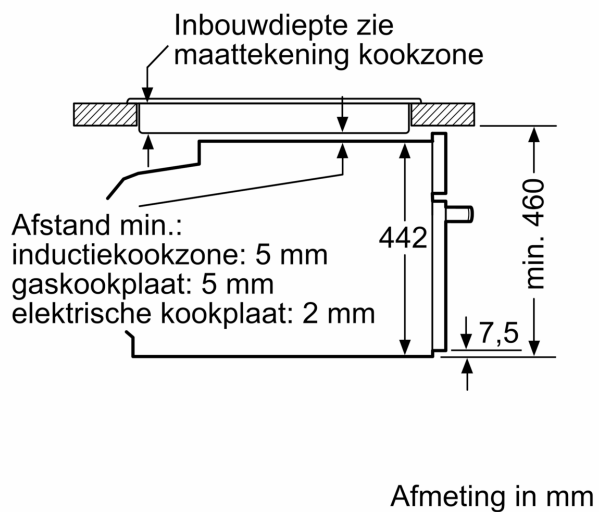

Maattekeningen

Afmeting in mm

- A: 19,5 mm
- B: Ruimte voor apparaataansluiting 320 x 115 mm
- C: De wateraansluiting voor de toevoerslang moet altijd toegankelijk zijn
- D: De wateraansluiting moet 150 mm lager liggen dan de bovenkant van het apparaat
- E: Gemeten vanaf het midden van het apparaat

Afmeting in mm

- A: 19,5 mm
- B: Ruimte voor apparaataansluiting 320 x 115 mm
- C: De wateraansluiting voor de toevoerslang moet altijd toegankelijk zijn
- D: De wateraansluiting moet 150 mm lager liggen dan de bovenkant van het apparaat
- E: Gemeten vanaf het midden van het apparaat

Inbouw van twee apparaten boven elkaar

Luchtverversing

A: Luchtinvoeropening $\geq 200 \text{ cm}^2$

Afmeting in mm

Maattekeningen

Inbouw met één kookzone.

Wordt het compacte apparaat onder een kookzone ingebouwd, dan moet rekening gehouden worden met de volgende werkbladdikte (eventueel incl. onderconstructie).

| Kookzone-type | min. werkbladdikte | |
|--------------------------------------|--------------------|-------|
| | opgebouwd | vlak |
| Inductiekookzone | 42 mm | 43 mm |
| Volledige oppervlak-inductiekookzone | 52 mm | 53 mm |
| gaskookplaat | 32 mm | 43 mm |
| elektrische kookplaat | 32 mm | 35 mm |