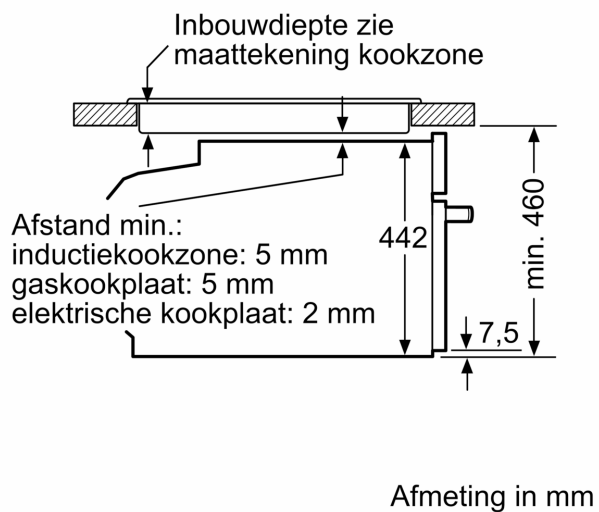

#### Technische informatie:

- Lengte aansluitkabel: 150 cm
- Nominale spanning: 220 - 240 V
- Totale aansluitwaarde: 3.3 kW
- Energieklasse (volgens EU norm 65/2014): A+(op een schaal van A+++ t/m D)
- Energieverbruik bij boven- en onderwarmte:0.73 kWh
- Energieverbruik bij hetelucht:0.61 kWh
- Aantal ovenruimtes: 1 Verwarmingsbron: elektrisch Inhoud oven:47 l

#### Afmetingen:

- Afmetingen toestel (HxBxD): 455 x 594 x 548 mm
- Inbouwafmetingen (HxBxD): 450-455 x 560-568 x 550 mm
- Voor afmetingen en inbouwmaten van dit apparaat aub de maatschetsen aanhouden

iQ700, Compacte  
combi-stoomoven, 60 x 45 cm,  
Zwart  
CS958GCB1

Maattekeningen

Inbouw van twee apparaten boven elkaar  
Luchtverversing

A: Luchtinvoeropening  $\geq 200 \text{ cm}^2$

## Maattekeningen

Inbouw met één kookzone.

Wordt het compacte apparaat onder een kookzone ingebouwd, dan moet rekening gehouden worden met de volgende werkbladdikte (eventueel incl. onderconstructie).

Kookzone-type	min. werkbladdikte	
	opgebouwd	vlak
Inductiekookzone	42 mm	43 mm
Volledige oppervlak-inductiekookzone	52 mm	53 mm
gaskookplaat	32 mm	43 mm
elektrische kookplaat	32 mm	35 mm