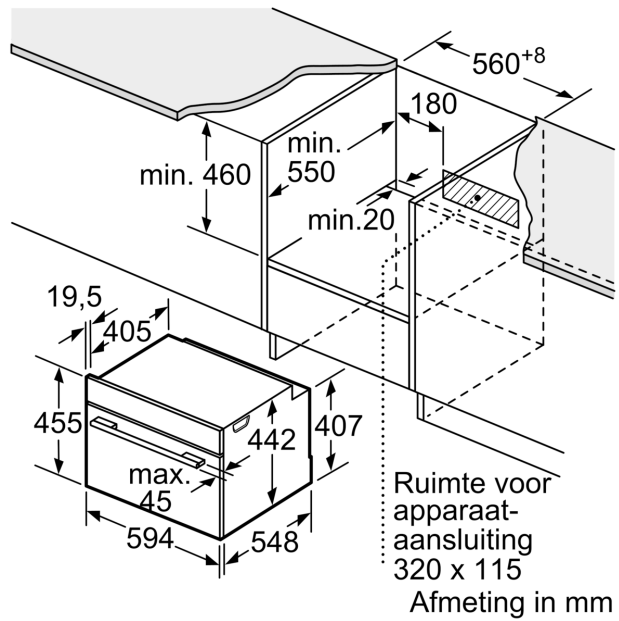

#### Technische informatie:

- Lengte aansluitkabel: 150 cm
- Nominale spanning: 220 - 240 V
- Totale aansluitwaarde: 3.3 kW
- Energieklasse (volgens EU norm 65/2014): A+(op een schaal van A+++ t/m D)
- Energieverbruik bij boven- en onderwarmte:0.73 kWh
- Energieverbruik bij hetelucht:0.61 kWh
- Aantal ovenruimtes: 1 Verwarmingsbron: elektrisch Inhoud oven:47 l

#### Afmetingen:

- Afmetingen toestel (HxBxD): 455 x 594 x 548 mm
- Inbouwafmetingen (HxBxD): 450-455 x 560-568 x 550 mm
- Voor afmetingen en inbouwmaten van dit apparaat aub de maatschetsen aanhouden

iQ700, Compacte  
combi-stoomoven, 60 x 45 cm,  
Zwart  
CS958GCB1

Maattekeningen

Inbouw van twee apparaten boven elkaar  
Luchtverversing

A: Luchtinvoeropening  $\geq 200 \text{ cm}^2$