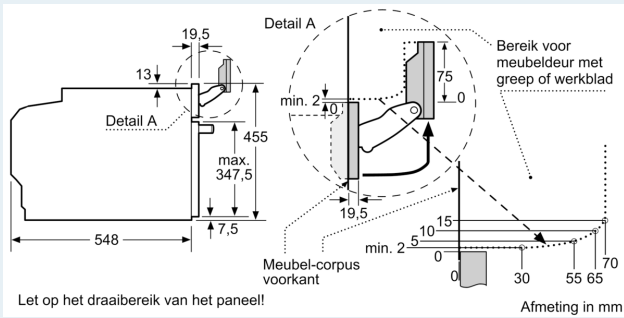

#### Technische informatie:

- Lengte aansluitkabel: 150 cm
- Nominale spanning: 220 - 240 V
- Totale aansluitwaarde: 3.3 kW
- Energieklasse (volgens EU norm 65/2014): A+(op een schaal van A+++ t/m D)
- Energieverbruik bij boven- en onderwarmte:0.73 kWh
- Energieverbruik bij hetelucht:0.61 kWh
- Aantal ovenruimtes: 1 Verwarmingsbron: elektrisch Inhoud oven:47 l

#### Afmetingen:

- Afmetingen toestel (HxBxD): 455 x 594 x 548 mm
- Inbouwafmetingen (HxBxD): 450-455 x 560-568 x 550 mm
- Voor afmetingen en inbouwmaten van dit apparaat aub de maatschetsen aanhouden

iQ700, Compacte  
combi-stoomoven, 60 x 45 cm,  
Zwart  
CS958GCB1

Maattekeningen

Inbouw van twee apparaten boven elkaar  
Luchtverversing

A: Luchtinvoeropening  $\geq 200 \text{ cm}^2$