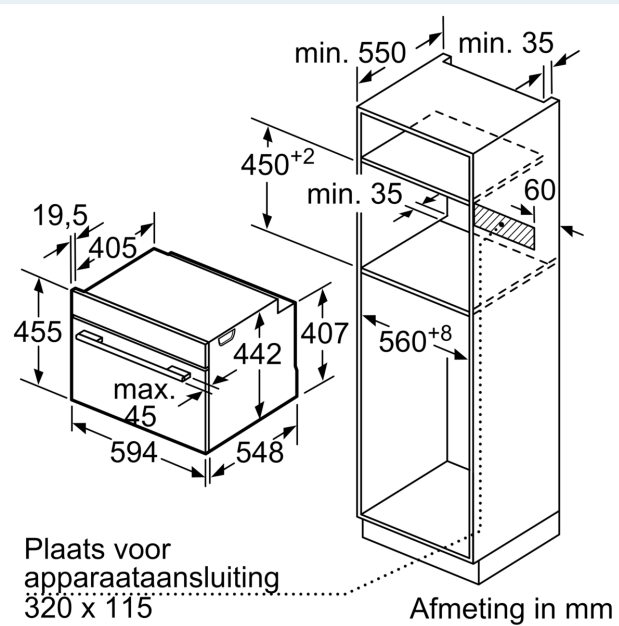

#### Technische informatie:

- Lengte aansluitkabel: 150 cm
- Nominale spanning: 220 - 240 V
- Totale aansluitwaarde: 3.3 kW
- Energieklasse (volgens EU norm 65/2014): A+(op een schaal van A+++ t/m D)
- Energieverbruik bij boven- en onderwarmte:0.73 kWh
- Energieverbruik bij hetelucht:0.61 kWh
- Aantal ovenruimtes: 1 Verwarmingsbron: elektrisch Inhoud oven:47 l

#### Afmetingen:

- Afmetingen toestel (HxBxD): 455 x 594 x 548 mm
- Inbouwafmetingen (HxBxD): 450-455 x 560-568 x 550 mm
- Voor afmetingen en inbouwmaten van dit apparaat aub de maatschetsen aanhouden

iQ700, Compacte  
combi-stoomoven, 60 x 45 cm,  
Zwart  
CS958GCB1

Maattekeningen

Inbouw van twee apparaten boven elkaar  
Luchtverversing

A: Luchtinvoeropening  $\geq 200 \text{ cm}^2$

## Maattekeningen

Inbouw met één kookzone.

Wordt het compacte apparaat onder een kookzone ingebouwd, dan moet rekening gehouden worden met de volgende werkbladdikte (eventueel incl. onderconstructie).

Kookzone-type	min. werkbladdikte	
	opgebouwd	vlak
Inductiekookzone	42 mm	43 mm
Volledige oppervlak-inductiekookzone	52 mm	53 mm
gaskookplaat	32 mm	43 mm
elektrische kookplaat	32 mm	35 mm