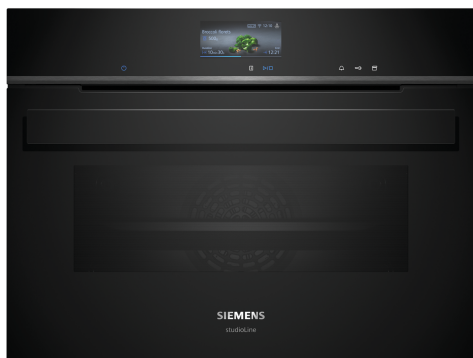

## iQ700, Compacte combi-stoomoven, 60 x 45 cm, Zwart CS956GCB1

A+