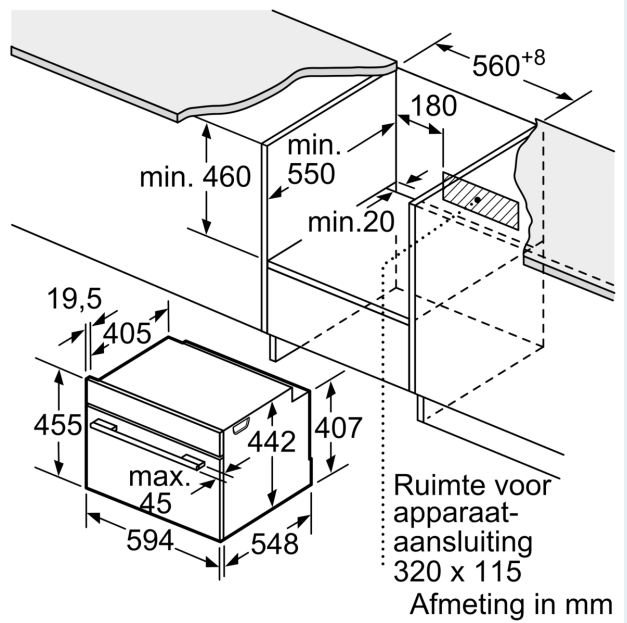

#### Technische informatie:

- Lengte aansluitkabel: 150 cm
- Nominale spanning: 220 - 240 V
- Totale aansluitwaarde: 3.3 kW
- Energieklasse (volgens EU norm 65/2014): A+(op een schaal van A+++ t/m D)
- Energieverbruik bij boven- en onderwarmte:0.73 kWh
- Energieverbruik bij hetelucht:0.61 kWh
- Aantal ovenruimtes: 1 Verwarmingsbron: elektrisch Inhoud oven:47 l

#### Afmetingen:

- Afmetingen toestel (HxBxD): 455 x 594 x 548 mm
- Inbouwafmetingen (HxBxD): 450-455 x 560-568 x 550 mm
- Voor afmetingen en inbouwmaten van dit apparaat aub de maatschetsen aanhouden

iQ700, Compacte  
combi-stoomoven, 60 x 45 cm,  
Zwart  
CS956GCB1

Maattekeningen