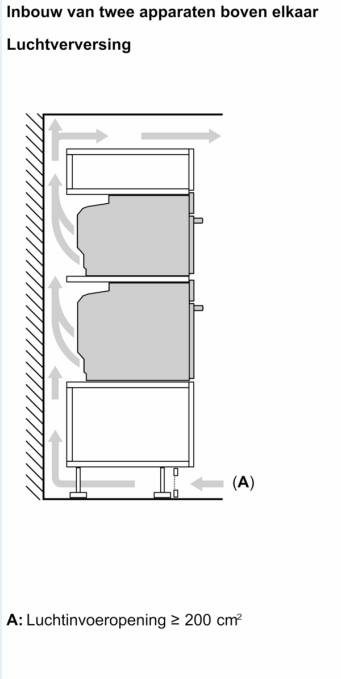

iQ700, Compacte
combi-stoomoven, 60 x 45 cm,
Zwart
CS956GCB1

Maattekeningen