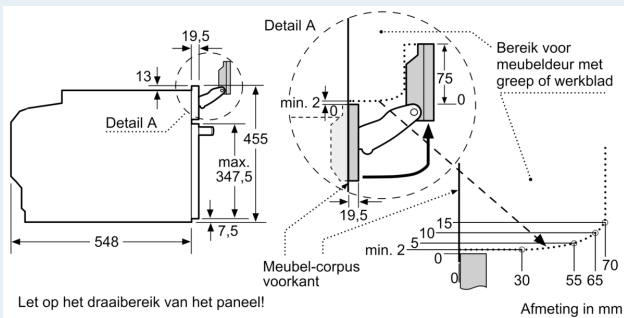

iQ700, Compacte
combi-stoomoven, 60 x 45 cm,
Zwart
CS956GCB1

Maattekeningen