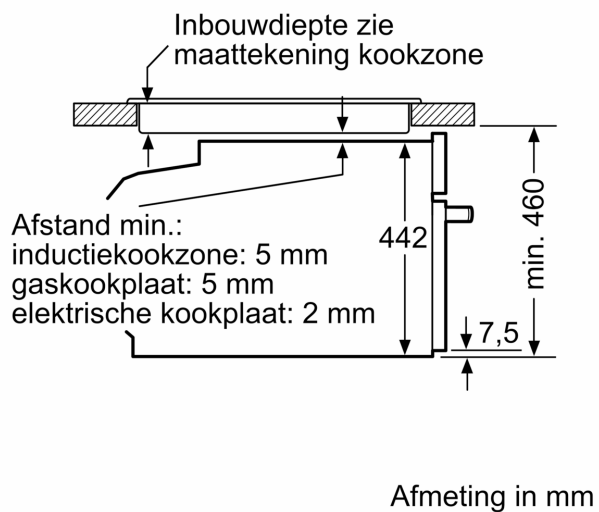

Maattekeningen

Inbouw met één kookzone.

Wordt het compacte apparaat onder een kookzone ingebouwd, dan moet rekening gehouden worden met de volgende werkbladdikte (eventueel incl. onderconstructie).

Kookzone-type	min. werkbladdikte	
	opgebouwd	vlak
Inductiekookzone	42 mm	43 mm
Volledige oppervlak-inductiekookzone	52 mm	53 mm
gaskookplaat	32 mm	43 mm
elektrische kookplaat	32 mm	35 mm