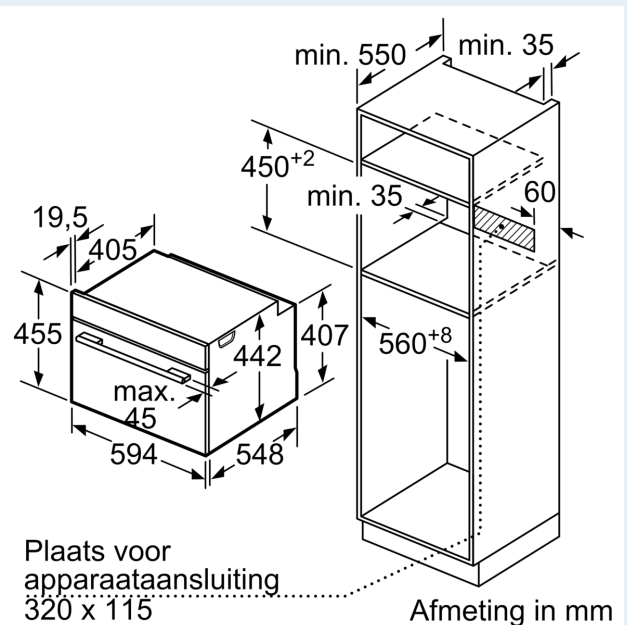

#### Technische gegevens

Inbouw/vrijstaand: ..... Inbouw  
 Deurtype: ..... Klapdeur  
 Inbouwafmetingen: ..... 450-455 x 560-568 x 550 mm  
 Afmetingen van het toestel: ..... 455 x 594 x 548 mm  
 Afmetingen inclusief verpakking hxbxd: ..... 540 x 650 x 690 mm  
 Materiaal bedieningspaneel: ..... glas  
 Deurmateriaal: ..... Glas  
 Nettogewicht: ..... 35.4 kg  
 Lengte elektriciteitsnoer: ..... 150.0 cm  
 EAN-code: ..... 4242003901502  
 Minimale smeltveiligheid: ..... 16 A  
 Spanning: ..... 220-240 V  
 Frequentie: ..... 50; 60 Hz  
 Type stekker: ..... Schuko/Gardy-stekker met aarding  
 Aantal ovenruimtes - (2010/30/EU): ..... 1  
 Bruikbaar volume (van ovenruimte) - NIEUW (2010/30/EU): ..... 47 l  
 Energieklasse: ..... A+: efficiënt  
 Energy consumption per cycle conventional (2010/30/EC): ..... 0.73 kWh/cycle  
 Energy consumption per cycle forced air convection (2010/30/EC): 0.61 kWh/cycle  
 Energie-efficiëntie-index (2010/30/EU): ..... 81.3 %  
 Meegeleverde toebehoren: ..... 1 x Rooster, 1 x Universele braadslede, 1 x Stoomreservoir met gaatjes, formaat XL, 1 x Spons, 1 x Stoomreservoir met gaatjes, formaat M, 1 x Stoomreservoir zonder gaatjes, formaat M

#### Technische informatie:

- Lengte aansluitkabel: 150 cm
- Nominale spanning: 220 - 240 V
- Totale aansluitwaarde: 3.3 kW
- Energieklasse (volgens EU norm 65/2014): A+(op een schaal van A+++ t/m D)
- Energieverbruik bij boven- en onderwarmte:0.73 kWh
- Energieverbruik bij hetelucht:0.61 kWh
- Aantal ovenruimtes: 1 Verwarmingsbron: elektrisch Inhoud oven:47 l

#### Afmetingen:

- Afmetingen toestel (HxBxD): 455 x 594 x 548 mm
- Inbouwafmetingen (HxBxD): 450-455 x 560-568 x 550 mm
- Voor afmetingen en inbouwmaten van dit apparaat aub de maatschetsen aanhouden

iQ700, Compacte  
combi-stoomoven, 60 x 45 cm,  
Zwart  
CS956GCB1

Maattekeningen