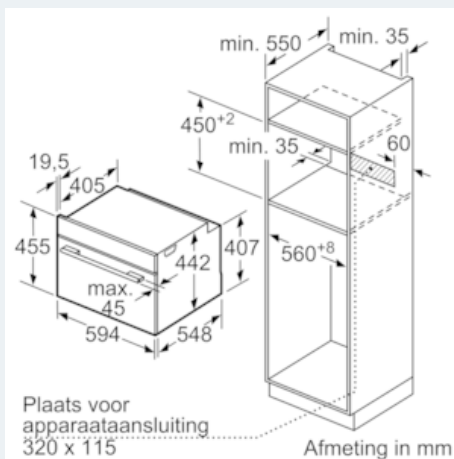

iQ700 Ruitenreiniger GlassVac CS858GRS6 - inox

Maattekeningen

Wordt het compacte apparaat onder een kookzone ingebouwd, dan moet rekening gehouden worden met de volgende werkbladdikte (eventueel incl. onderconstructie).

Kookzone-type	min. werkbladdikte	
	opgebouwd	vlak
Inductiekookzone	42 mm	43 mm
Volledige oppervlak-inductiekookzone	52 mm	53 mm
gaskookplaat	32 mm	43 mm
elektrische kookplaat	32 mm	35 mm