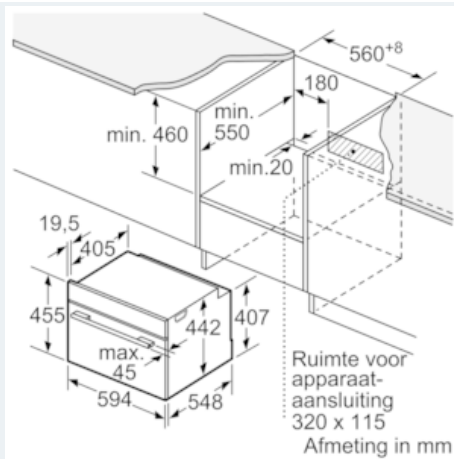

iQ700 Ruitenreiniger GlassVac CS858GRS6 - inox

Maattekeningen

Wordt het compacte apparaat onder een kookzone ingebouwd, dan moet rekening gehouden worden met de volgende werkbladdikte (eventueel incl. onderconstructie).

Kookzone-type	min. werkbladdikte	
	opgebouwd	vlak
Inductiekookzone	42 mm	43 mm
Volledige oppervlak-inductiekookzone	52 mm	53 mm
gaskookplaat	32 mm	43 mm
elektrische kookplaat	32 mm	35 mm