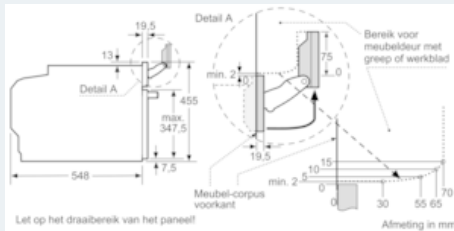

iQ700 Ruitenreiniger GlassVac CS858GRS6 - inox

Maattekeningen

Wordt het compacte apparaat onder een kookzone ingebouwd, dan moet rekening gehouden worden met de volgende werkbladdikte (eventueel incl. onderconstructie).

Kookzone-type	min. werkbladdikte	
	opgebouwd	vlak
Inductiekookzone	42 mm	43 mm
Volledige oppervlak-inductiekookzone	52 mm	53 mm
gaskookplaat	32 mm	43 mm
elektrische kookplaat	32 mm	35 mm