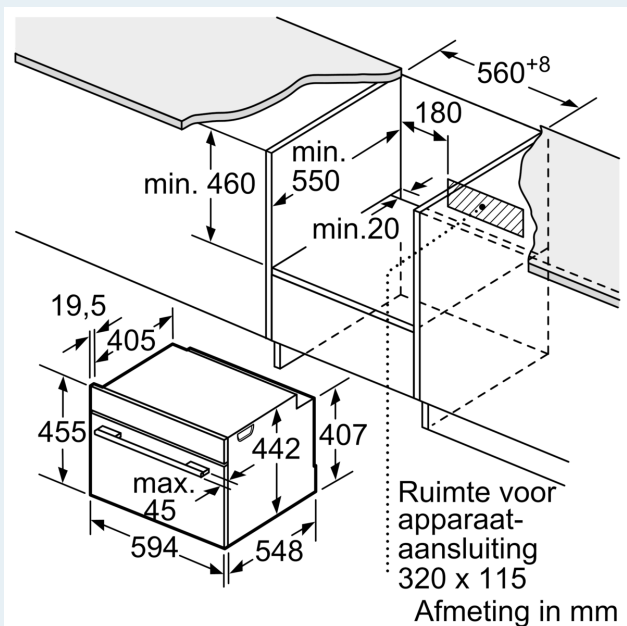

**iQ700, Compacte
combi-stoomoven, 60 x 45 cm,
Zwart
CS858GRB7**

Maattekeningen

Let op het draaibereik van het paneel!

Inbouw met één kookzone.