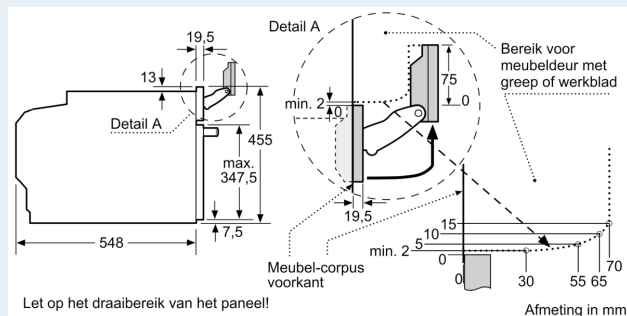

**iQ700, Compacte
combi-stoomoven, 60 x 45 cm,
Zwart
CS858GRB7**

Maattekeningen

Let op het draaibereik van het paneel!

Inbouw met één kookzone.