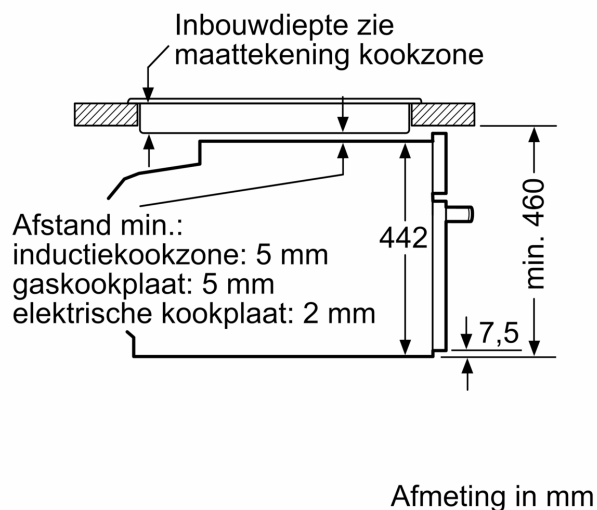

**iQ700, Compacte
combi-stoomoven, 60 x 45 cm,
Zwart
CS858GRB7**

Maattekeningen

Let op het draaibereik van het paneel!

Inbouw met één kookzone.