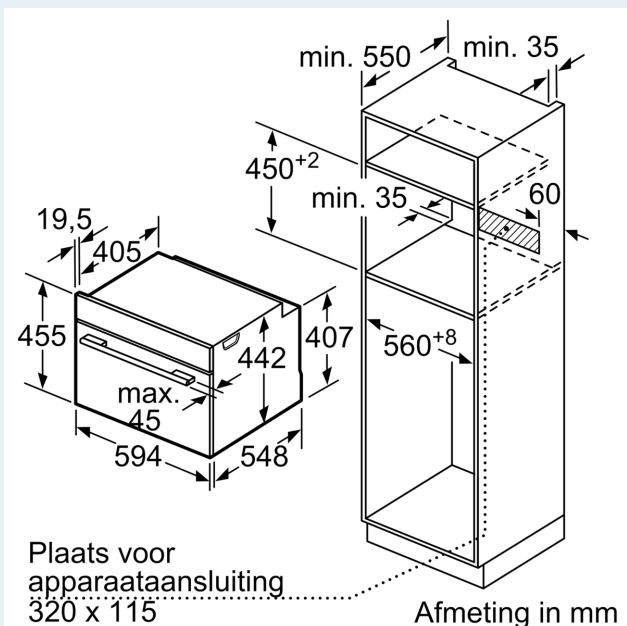

**iQ700, Compacte
combi-stoomoven, 60 x 45 cm,
Zwart
CS858GRB7**

Maattekeningen

Let op het draaibereik van het paneel!

Inbouw met één kookzone.