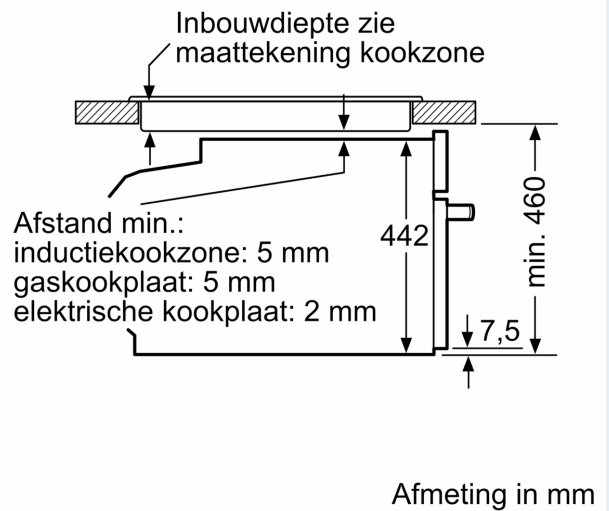

Afmetingen:

- Afmetingen toestel (HxBxD): 455 x 594 x 548 mm
- Inbouwafmetingen (HxBxD): 450-455 x 560-568 x 550 mm
- Lengte aansluitkabel: 150 cm
- Voor afmetingen en inbouwmaten van dit apparaat aub de maatschetsen aanhouden
- We raden u aan om complementaire producten binnen IQ700 te kiezen om een optimale ontwerpcombinatie van uw inbouwtoestellen te verzekeren.

Toebehoren:

- 1 x Stoomreservoir met gaatjes, formaat S, 1 x Stoomreservoir met gaatjes, formaat XL, 1 x Stoomreservoir zonder gaatjes, formaat S, 1 x Rooster, 1 x Spons, 1 x Universele braadslede

iQ700, Compacte
combi-stoomoven, 60 x 45 cm,
Zwart
CS856GPB7

Maattekeningen

Inbouw met één kookzone.

Maattekeningen

Wordt het compacte apparaat onder een kookzone ingebouwd, dan moet rekening gehouden worden met de volgende werkbladdikte (eventueel incl. onderconstructie).

| Kookzone-type | min. werkbladdikte | |
|--------------------------------------|--------------------|-------|
| | opgebouwd | vlak |
| Inductiekookzone | 42 mm | 43 mm |
| Volledige oppervlak-inductiekookzone | 52 mm | 53 mm |
| gaskookplaat | 32 mm | 43 mm |
| elektrische kookplaat | 32 mm | 35 mm |