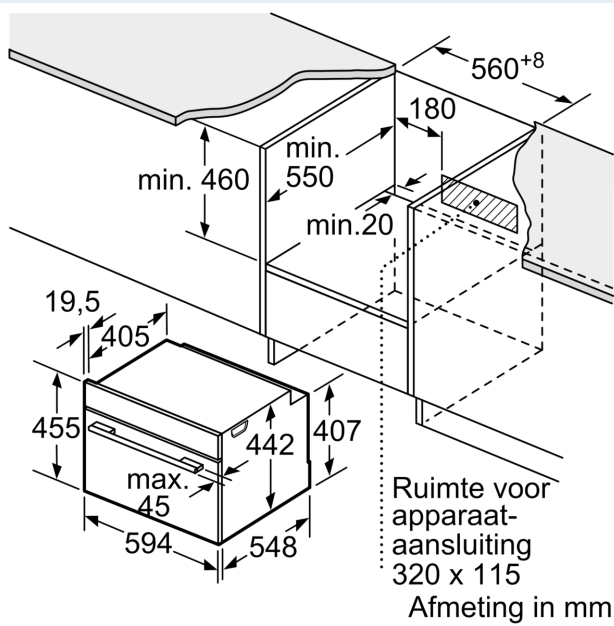

iQ700, Compacte
combi-stoomoven, 60 x 45 cm,
Zwart
CS856GPB7

Maattekeningen