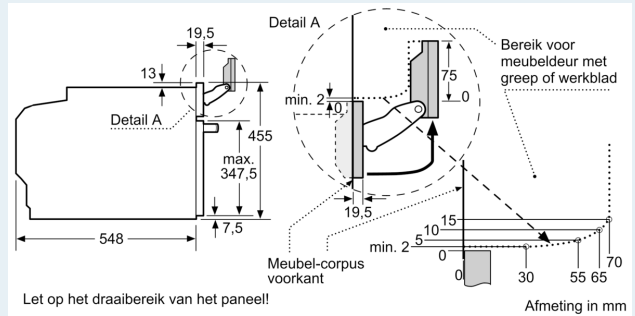

iQ700, Compacte
combi-stoomoven, 60 x 45 cm,
Zwart
CS856GPB7

Maattekeningen