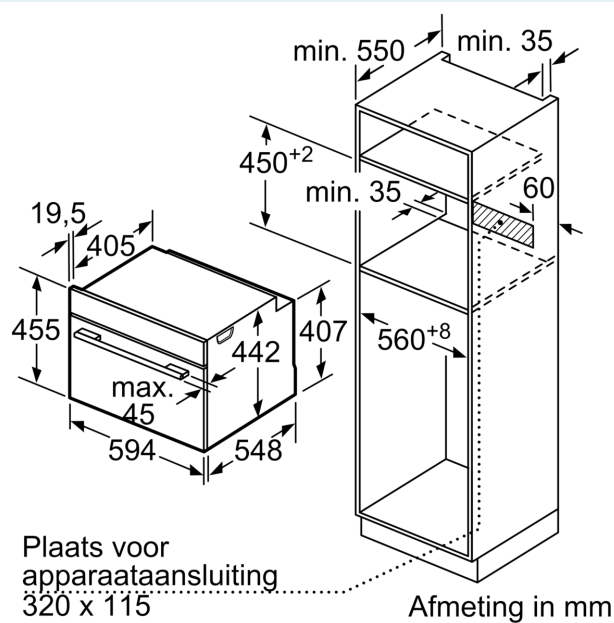

iQ700, Compacte
combi-stoomoven, 60 x 45 cm,
Zwart
CS856GPB7

Maattekeningen