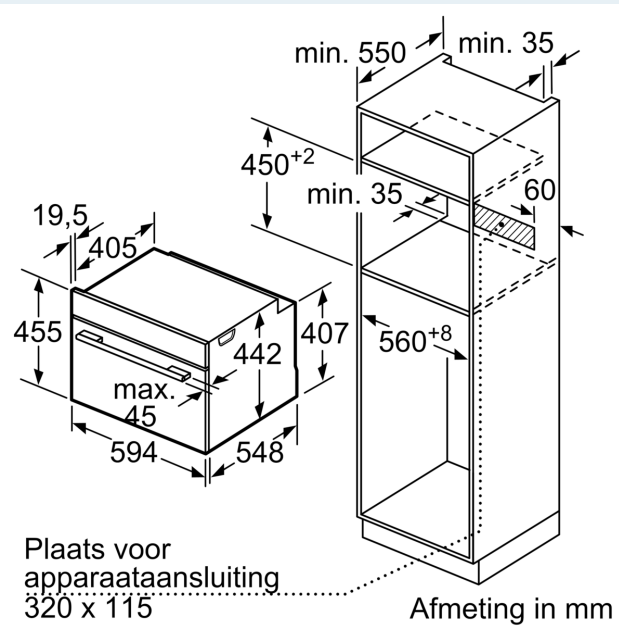

Kenmerken

Technische gegevens

Inbouw/vrijstaand: Inbouw
 Deurtype: Klapdeur
 Inbouwafmetingen: 450-455 x 560-568 x 550 mm
 Afmetingen van het toestel: 455 x 594 x 548 mm
 Afmetingen inclusief verpakking hxbxd: 520 x 650 x 700 mm
 Materiaal bedieningspaneel: glas
 Deurmateriaal: Glas
 Nettogewicht: 34.9 kg
 Lengte elektriciteitsnoer: 150.0 cm
 EAN-code: 4242003901441
 Minimale smeltveiligheid: 16 A
 Spanning: 220-240 V
 Frequentie: 50; 60 Hz
 Type stekker: Schuko/Gardy-stekker met aarding
 Aantal ovenruimtes - (2010/30/EU): 1
 Bruikbaar volume (van ovenruimte) - NIEUW (2010/30/EU): 47 l
 Energieklasse: A+: efficiënt
 Energy consumption per cycle conventional (2010/30/EC): 0.73 kWh/cycle
 Energy consumption per cycle forced air convection (2010/30/EC): 0.61 kWh/cycle
 Energie-efficiëntie-index (2010/30/EU): 81.3 %
 Meegeleverde toebehoren: 1 x Rooster, 1 x Universele braadslede, 1 x Stoomreservoir met gaatjes, formaat XL, 1 x Stoomreservoir met gaatjes, formaat M, 1 x Stoomreservoir zonder gaatjes, formaat M

Afmetingen:

- Afmetingen toestel (HxBxD): 455 x 594 x 548 mm
- Inbouwafmetingen (HxBxD): 450-455 x 560-568 x 550 mm
- Voor afmetingen en inbouwmaten van dit apparaat aub de maatschetsen aanhouden

iQ700, Compacte
combi-stoomoven, 60 x 45 cm,
Zwart
CS736G1B1

Maattekeningen

Inbouw van twee apparaten boven elkaar
Luchtverversing

A: Luchtinvoeropening $\geq 200 \text{ cm}^2$

Maattekeningen

Inbouw met één kookzone.

Wordt het compacte apparaat onder een kookzone ingebouwd, dan moet rekening gehouden worden met de volgende werkbladdikte (eventueel incl. onderconstructie).

Kookzone-type	min. werkbladdikte	
	opgebouwd	vlak
Inductiekookzone	42 mm	43 mm
Volledige oppervlak-inductiekookzone	52 mm	53 mm
gaskookplaat	32 mm	43 mm
elektrische kookplaat	32 mm	35 mm