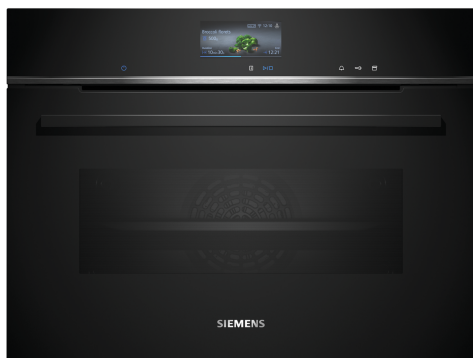

iQ700, Compacte combi-stoomoven, 60 x 45 cm, Zwart CS736G1B1

A+

Toebehoren geïntegreerd

1 x Rooster, 1 x Universele braadslede, formaat XL, 1 x Stoomreservoir met gaatjes, 1 x Stoomreservoir zonder gaatjes, formaat M

De intelligente fullSteam Plus-oven met Oven Assistant met spraakbediening voor intuïtieve programma-instellingen.

- ✓ TFT-Touchdisplay Plus – Vlotte, eenvoudige en intuïtieve aanraaknavigatie.
- ✓ cookControl Pro – Topresultaten, ongeacht het recept of de omstandigheden in je keuken.
- ✓ Oven Assistant met Voice Control – Intuïtief het juiste programma instellen.
- ✓ fullSteam Plus - Snel en gezond stoomkoken.
- ✓ Home Connect met Remote Control en Monitoring – Ontgrendel het volle potentieel van je slimme oven.

iQ700, Compacte combi-stoomoven, 60 x 45 cm, Zwart CS736G1B1

Kenmerken

Oventype / verwarmingswijzen:

- Compacte bakoven met stoom met 21 verwarmingssystemen: 4D warme lucht, Boven-/onderwarmte, Grill & warme lucht, Grote grill, Kleine grill, Pizzastand, Functie "diepvriesproducten" (coolStart), Onderwarmte, Langzaam garen, Voorverwarmen, Warmhouden, Warme lucht zacht, Conventional heat gentle, Stomen, Regenereren, Rijzen van deeg, Ontdooien, 3D hete lucht, Warmhouden + stoom, 4D Hot air, Boven-/onderwarmte
- Temperatuurregeling: 30 °C - 250 °C
- fullSteam Plus
- Volume binnenruimte: 47 l