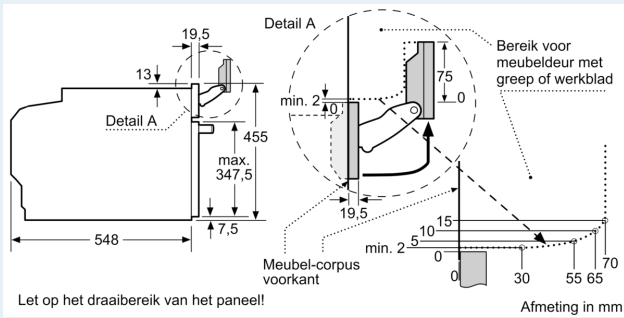

- Lengte aansluitkabel: 150 cm
- Nominale spanning: 220 - 240 V
- Totale aansluitwaarde: 3.3 kW
- Energieklasse (volgens EU norm 65/2014): A+(op een schaal van A+++ t/m D)
- Energieverbruik bij boven- en onderwarmte:0.73 kWh
- Energieverbruik bij hetelucht:0.61 kWh
- Aantal ovenruimtes: 1 Verwarmingsbron: elektrisch Inhoud oven:47 l

Afmetingen:

- Afmetingen toestel (HxBxD): 455 x 594 x 548 mm
- Inbouwafmetingen (HxBxD): 450-455 x 560-568 x 550 mm
- Voor afmetingen en inbouwmaten van dit apparaat aub de maatschetsen aanhouden

iQ700, Compacte
combi-stoomoven, 60 x 45 cm,
Zwart
CS736G1B1

Maattekeningen

Inbouw van twee apparaten boven elkaar
Luchtverversing

A: Luchtinvoeropening $\geq 200 \text{ cm}^2$

Maattekeningen

Inbouw met één kookzone.

Wordt het compacte apparaat onder een kookzone ingebouwd, dan moet rekening gehouden worden met de volgende werkbladdikte (eventueel incl. onderconstructie).

Kookzone-type	min. werkbladdikte	
	opgebouwd	vlak
Inductiekookzone	42 mm	43 mm
Volledige oppervlak-inductiekookzone	52 mm	53 mm
gaskookplaat	32 mm	43 mm
elektrische kookplaat	32 mm	35 mm