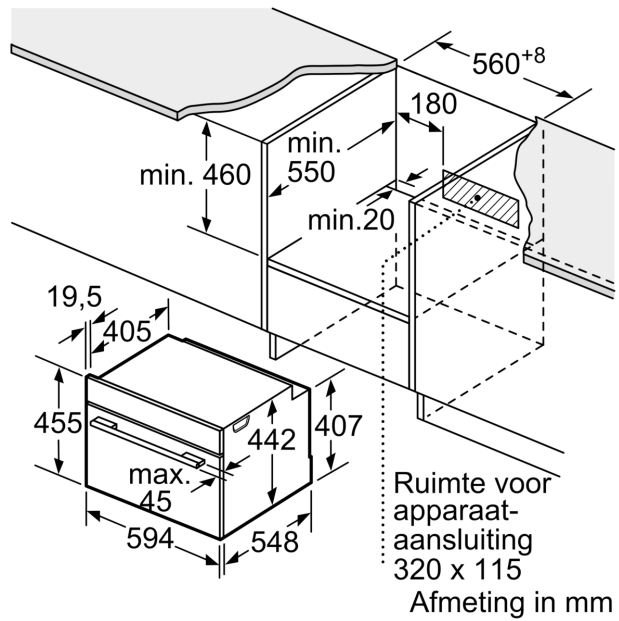

Kenmerken

Technische gegevens

Inbouw/vrijstaand: Inbouw
 Deurtype: Klapdeur
 Inbouwafmetingen: 450-455 x 560-568 x 550 mm
 Afmetingen van het toestel: 455 x 594 x 548 mm
 Afmetingen inclusief verpakking hxbxd: 520 x 650 x 700 mm
 Materiaal bedieningspaneel: glas
 Deurmateriaal: Glas
 Nettogewicht: 34.9 kg
 Lengte elektriciteitsnoer: 150.0 cm
 EAN-code: 4242003901441
 Minimale smeltveiligheid: 16 A
 Spanning: 220-240 V
 Frequentie: 50; 60 Hz
 Type stekker: Schuko/Gardy-stekker met aarding
 Aantal ovenruimtes - (2010/30/EU): 1
 Bruikbaar volume (van ovenruimte) - NIEUW (2010/30/EU): 47 l
 Energieklasse: A+: efficiënt
 Energy consumption per cycle conventional (2010/30/EC): 0.73 kWh/cycle
 Energy consumption per cycle forced air convection (2010/30/EC): 0.61 kWh/cycle
 Energie-efficiëntie-index (2010/30/EU): 81.3 %
 Meegeleverde toebehoren: 1 x Rooster, 1 x Universele braadslede, 1 x Stoomreservoir met gaatjes, formaat XL, 1 x Stoomreservoir met gaatjes, formaat M, 1 x Stoomreservoir zonder gaatjes, formaat M

- Lengte aansluitkabel: 150 cm
- Nominale spanning: 220 - 240 V
- Totale aansluitwaarde: 3.3 kW
- Energieklasse (volgens EU norm 65/2014): A+(op een schaal van A+++ t/m D)
- Energieverbruik bij boven- en onderwarmte:0.73 kWh
- Energieverbruik bij hetelucht:0.61 kWh
- Aantal ovenruimtes: 1 Verwarmingsbron: elektrisch Inhoud oven:47 l

Afmetingen:

- Afmetingen toestel (HxBxD): 455 x 594 x 548 mm
- Inbouwafmetingen (HxBxD): 450-455 x 560-568 x 550 mm
- Voor afmetingen en inbouwmaten van dit apparaat aub de maatschetsen aanhouden

iQ700, Compacte
combi-stoomoven, 60 x 45 cm,
Zwart
CS736G1B1

Maattekeningen

Inbouw van twee apparaten boven elkaar
Luchtverversing

A: Luchtinvoeropening $\geq 200 \text{ cm}^2$

Maattekeningen

Inbouw met één kookzone.

Wordt het compacte apparaat onder een kookzone ingebouwd, dan moet rekening gehouden worden met de volgende werkbladdikte (eventueel incl. onderconstructie).