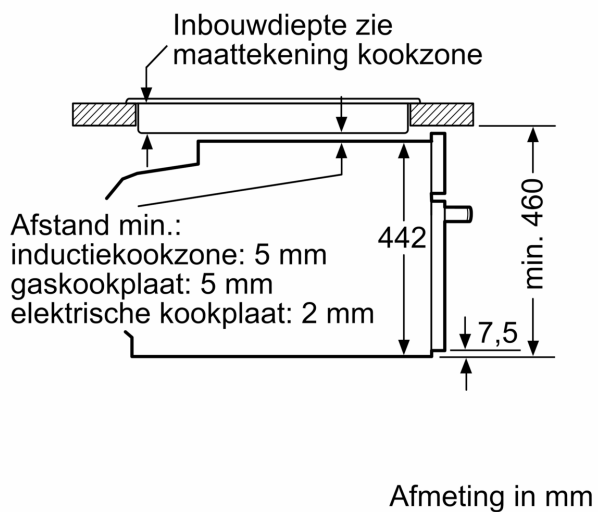

Kenmerken

Technische gegevens

Inbouw/vrijstaand: Inbouw
 Deurtype: Klapdeur
 Inbouwafmetingen: 450-455 x 560-568 x 550 mm
 Afmetingen van het toestel: 455 x 594 x 548 mm
 Afmetingen inclusief verpakking hxbxd: 520 x 650 x 700 mm
 Materiaal bedieningspaneel: glas
 Deurmateriaal: Glas
 Nettogewicht: 34.9 kg
 Lengte elektriciteitsnoer: 150.0 cm
 EAN-code: 4242003901441
 Minimale smeltveiligheid: 16 A
 Spanning: 220-240 V
 Frequentie: 50; 60 Hz
 Type stekker: Schuko/Gardy-stekker met aarding
 Aantal ovenruimtes - (2010/30/EU): 1
 Bruikbaar volume (van ovenruimte) - NIEUW (2010/30/EU): 47 l
 Energieklasse: A+: efficiënt
 Energy consumption per cycle conventional (2010/30/EC): 0.73 kWh/cycle
 Energy consumption per cycle forced air convection (2010/30/EC): 0.61 kWh/cycle
 Energie-efficiëntie-index (2010/30/EU): 81.3 %
 Meegeleverde toebehoren: 1 x Rooster, 1 x Universele braadslede, 1 x Stoomreservoir met gaatjes, formaat XL, 1 x Stoomreservoir met gaatjes, formaat M, 1 x Stoomreservoir zonder gaatjes, formaat M

Afmetingen:

- Afmetingen toestel (HxBxD): 455 x 594 x 548 mm
- Inbouwafmetingen (HxBxD): 450-455 x 560-568 x 550 mm
- Voor afmetingen en inbouwmaten van dit apparaat aub de maatschetsen aanhouden

iQ700, Compacte
combi-stoomoven, 60 x 45 cm,
Zwart
CS736G1B1

Maattekeningen

Inbouw van twee apparaten boven elkaar
Luchtverversing

A: Luchtinvoeropening $\geq 200 \text{ cm}^2$

Maattekeningen

Inbouw met één kookzone.

Wordt het compacte apparaat onder een kookzone ingebouwd, dan moet rekening gehouden worden met de volgende werkbladdikte (eventueel incl. onderconstructie).

Kookzone-type	min. werkbladdikte	
	opgebouwd	vlak
Inductiekookzone	42 mm	43 mm
Volledige oppervlak-inductiekookzone	52 mm	53 mm
gaskookplaat	32 mm	43 mm
elektrische kookplaat	32 mm	35 mm