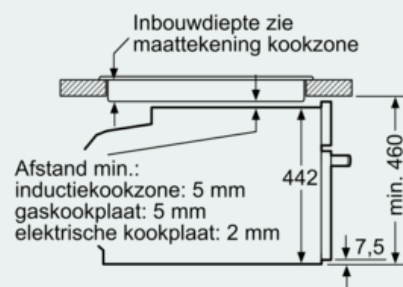

Kenmerken

Technische gegevens

Frontkleur / -materiaal : wit
 Uitvoering : Inbouw
 Deurtype : Klapdeur
 Inbouwfmetingen : 450-455 x 560-568 x 550
 Afmetingen van het toestel (mm) : 455 x 594 x 548
 Afmetingen inclusief verpakking hxbxd (mm) : 520 x 650 x 710
 Materiaal bedieningspaneel : glas
 Deurmateriaal : Glas
 Nettogewicht (kg) : 35,983
 Keurmerken : CE, VDE
 Lengte elektriciteits snoer (cm) : 150
 EAN-code : 4242003671481
 Minimale smeltveiligheid (A) : 16
 Spanning (V) : 220-240
 Frequentie (Hz) : 50; 60
 Type stekker : Schuko-/Gardy. met aarding
 Keurmerken : CE, VDE
 Aantal ovenruimtes - (2010/30/EU) : 1
 Bruikbaar volume (van ovenruimte) - NIEUW (2010/30/EU) : 47
 Energie-efficiëntieklasse (2010/30/EG) : A+
 Energy consumption per cycle conventional (2010/30/EC) : 0,73
 Energy consumption per cycle forced air convection (2010/30/EC) : 0,61
 Energie-efficiëntie-index (2010/30/EU) : 81,3

Toebehoren:

- 1 x Stoomreservoir met gaatjes, formaat S, 1 x Stoomreservoir met gaatjes, formaat XL, 1 x Stoomreservoir zonder gaatjes, formaat S, 1 x Rooster, 1 x Universele braadslede

Technische informatie:

- Lengte aansluitkabel: 150 cm

- Totale aansluitwaarde: 3.3 kW

- Afmetingen toestel (HxBxD): 455 x 594 x 548 mm
- Inbouwafmetingen (HxBxD): 450-455 x 560-568 x 550 mm
- Voor afmetingen en inbouwmaten van dit apparaat aub de maatschetsen aanhouden
- Energie-efficiëntieklasse (volgens EU Nr. 65/2014): A+ (op een schaal van energie-efficiëntieclassen van A+++ tot D)
- Energieverbruik per cyclus bij boven-/onderwarmte: 0.73 kWh
- Energieverbruik per cyclus bij warme lucht: 0.61 kWh
- Aantal binnenruimtes: 1
- Warmtebron: elektrisch
- Volume binnenruimte: 47 l

iQ700, Inbouw stoomoven compact, wit CS658GRW1

Maattekeningen

Inbouw met één kookzone.

Afmeting in mm

Wordt het compacte apparaat onder een kookzone ingebouwd, dan moet rekening gehouden worden met de volgende werkbladdikte (eventueel incl. onderconstructie).