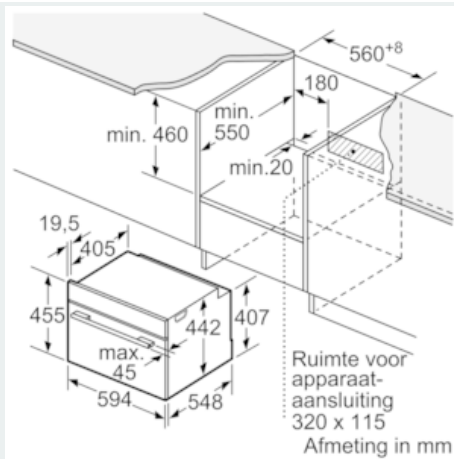

Inhangrooster / Uittreksysteem:

- Ovenruimte met inhangroosters en Telescopische rails op 1 niveau, 100% telescopisch uittreksysteem, met stopfunctie

Design:

- 5,7" TFT grafische kleurendisplay met directTouch-functie
- Bediening met draaiknop

Toebehoren:

- 1 x Stoomreservoir met gaatjes, formaat S, 1 x Stoomreservoir met gaatjes, formaat XL, 1 x Stoomreservoir zonder gaatjes, formaat S, 1 x Rooster, 1 x Universele braadslede

Technische informatie:

- Lengte aansluitkabel: 150 cm

- Totale aansluitwaarde: 3.3 kW

- Afmetingen toestel (HxBxD): 455 x 594 x 548 mm
- Inbouwafmetingen (HxBxD): 450-455 x 560-568 x 550 mm
- Voor afmetingen en inbouwmaten van dit apparaat aub de maatschetsen aanhouden
- Energie-efficiëntieklasse (volgens EU Nr. 65/2014): A+ (op een schaal van energie-efficiëntieclassen van A+++ tot D)
- Energieverbruik per cyclus bij boven-/onderwarmte: 0.73 kWh
- Energieverbruik per cyclus bij warme lucht: 0.61 kWh
- Aantal binnenruimtes: 1
- Warmtebron: elektrisch
- Volume binnenruimte: 47 l

iQ700, Inbouw stoomoven compact, wit CS658GRW1

Maattekeningen

Inbouw met één kookzone.

Afmeting in mm

Wordt het compacte apparaat onder een kookzone ingebouwd, dan moet rekening gehouden worden met de volgende werkbladdikte (eventueel incl. onderconstructie).