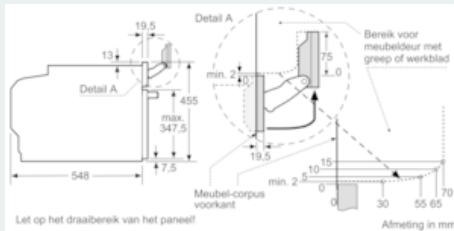

Kenmerken

Technische gegevens

Frontkleur / -materiaal : wit
 Uitvoering : Inbouw
 Deurtype : Klapdeur
 Inbouwfmetingen : 450-455 x 560-568 x 550
 Afmetingen van het toestel (mm) : 455 x 594 x 548
 Afmetingen inclusief verpakking hxbxd (mm) : 520 x 650 x 710
 Materiaal bedieningspaneel : glas
 Deurmateriaal : Glas
 Nettogewicht (kg) : 35,983
 Keurmerken : CE, VDE
 Lengte elektriciteits snoer (cm) : 150
 EAN-code : 4242003671481
 Minimale smeltveiligheid (A) : 16
 Spanning (V) : 220-240
 Frequentie (Hz) : 50; 60
 Type stekker : Schuko-/Gardy. met aarding
 Keurmerken : CE, VDE
 Aantal ovenruimtes - (2010/30/EU) : 1
 Bruikbaar volume (van ovenruimte) - NIEUW (2010/30/EU) : 47
 Energie-efficiëntieklasse (2010/30/EG) : A+
 Energy consumption per cycle conventional (2010/30/EC) : 0,73
 Energy consumption per cycle forced air convection (2010/30/EC) : 0,61
 Energie-efficiëntie-index (2010/30/EU) : 81,3

Toebehoren:

- 1 x Stoomreservoir met gaatjes, formaat S, 1 x Stoomreservoir met gaatjes, formaat XL, 1 x Stoomreservoir zonder gaatjes, formaat S, 1 x Rooster, 1 x Universele braadslede

Technische informatie:

- Lengte aansluitkabel: 150 cm

- Totale aansluitwaarde: 3.3 kW

- Afmetingen toestel (HxBxD): 455 x 594 x 548 mm
- Inbouwafmetingen (HxBxD): 450-455 x 560-568 x 550 mm
- Voor afmetingen en inbouwmaten van dit apparaat aub de maatschetsen aanhouden
- Energie-efficiëntieklasse (volgens EU Nr. 65/2014): A+ (op een schaal van energie-efficiëntieclassen van A+++ tot D)
- Energieverbruik per cyclus bij boven-/onderwarmte: 0.73 kWh
- Energieverbruik per cyclus bij warme lucht: 0.61 kWh
- Aantal binnenruimtes: 1
- Warmtebron: elektrisch
- Volume binnenruimte: 47 l

iQ700, Inbouw stoomoven compact, wit CS658GRW1

Maattekeningen

Inbouw met één kookzone.

Afmeting in mm

Wordt het compacte apparaat onder een kookzone ingebouwd, dan moet rekening gehouden worden met de volgende werkbladdikte (eventueel incl. onderconstructie).