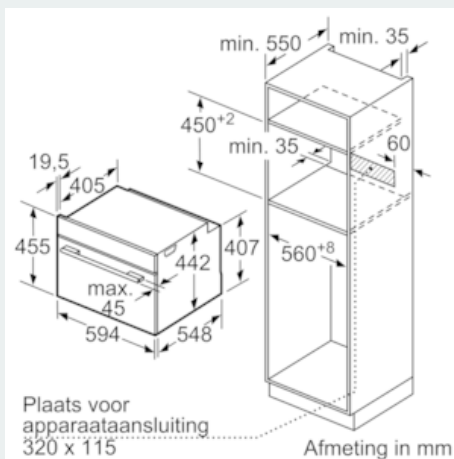

Kenmerken

Technische gegevens

Frontkleur / -materiaal : wit
 Uitvoering : Inbouw
 Deurtype : Klapdeur
 Inbouwfmetingen : 450-455 x 560-568 x 550
 Afmetingen van het toestel (mm) : 455 x 594 x 548
 Afmetingen inclusief verpakking hxbxd (mm) : 520 x 650 x 710
 Materiaal bedieningspaneel : glas
 Deurmateriaal : Glas
 Nettogewicht (kg) : 35,983
 Keurmerken : CE, VDE
 Lengte elektriciteits snoer (cm) : 150
 EAN-code : 4242003671481
 Minimale smeltveiligheid (A) : 16
 Spanning (V) : 220-240
 Frequentie (Hz) : 50; 60
 Type stekker : Schuko-/Gardy. met aarding
 Keurmerken : CE, VDE
 Aantal ovenruimtes - (2010/30/EU) : 1
 Bruikbaar volume (van ovenruimte) - NIEUW (2010/30/EU) : 47
 Energie-efficiëntieklasse (2010/30/EG) : A+
 Energy consumption per cycle conventional (2010/30/EC) : 0,73
 Energy consumption per cycle forced air convection (2010/30/EC) : 0,61
 Energie-efficiëntie-index (2010/30/EU) : 81,3

Toebehoren:

- 1 x Stoomreservoir met gaatjes, formaat S, 1 x Stoomreservoir met gaatjes, formaat XL, 1 x Stoomreservoir zonder gaatjes, formaat S, 1 x Rooster, 1 x Universele braadslede

Technische informatie:

- Lengte aansluitkabel: 150 cm

- Totale aansluitwaarde: 3.3 kW

- Afmetingen toestel (HxBxD): 455 x 594 x 548 mm
- Inbouwafmetingen (HxBxD): 450-455 x 560-568 x 550 mm
- Voor afmetingen en inbouwmaten van dit apparaat aub de maatschetsen aanhouden
- Energie-efficiëntieklasse (volgens EU Nr. 65/2014): A+ (op een schaal van energie-efficiëntieclassen van A+++ tot D)
- Energieverbruik per cyclus bij boven-/onderwarmte: 0.73 kWh
- Energieverbruik per cyclus bij warme lucht: 0.61 kWh
- Aantal binnenruimtes: 1
- Warmtebron: elektrisch
- Volume binnenruimte: 47 l

iQ700, Inbouw stoomoven compact, wit CS658GRW1

Maattekeningen

Inbouw met één kookzone.

Afmeting in mm

Wordt het compacte apparaat onder een kookzone ingebouwd, dan moet rekening gehouden worden met de volgende werkbladdikte (eventueel incl. onderconstructie).